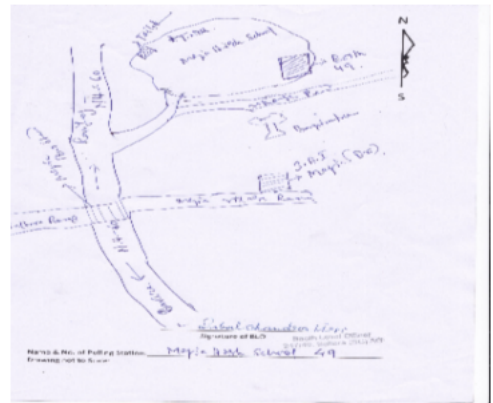

নির্বাচক নিবন্ধন আধিকারিকের স্বাক্ষর

Nazri Naksha

Google Map View

Polling Station Building Front View

Polling Station Front View

Cad View

Key MAP View

1 নাম : পরেশ চন্দ্র অধিকারী পিতার নাম: নেপাল চন্দ্র অধিকারী বাড়ির নং : n0142 বয়স : 65 লিঙ্গ : পুরুষ	FYZ2310803 ফটো উপলব্ধ	2 নাম : অর্ধেন্দু অধিকারী পিতার নাম: অল্লাদাশংকর অধিকারী বাড়ির নং : n0342 বয়স : 37 লিঙ্গ : পুরুষ	FYZ2613735 ফটো উপলব্ধ	3 নাম : সুনীতা নন্দী স্বামীর নাম: জিতেন্দ্র নাথ ভাণ্ডারী বাড়ির নং : n0142 বয়স : 64 লিঙ্গ : মহিলা	FYZ1147461 ফটো উপলব্ধ
4 নাম : সুস্মিতা আচার্য স্বামীর নাম: রাম নারায়ণ আচার্য বাড়ির নং : এন0142 বয়স : 30 লিঙ্গ : মহিলা	ZRQ2008803 ফটো উপলব্ধ	5 নাম : সোনিয়া আগরওয়াল স্বামীর নাম: নন্দন আগরওয়াল বাড়ির নং : এন0071 বয়স : 25 লিঙ্গ : মহিলা	ZRQ2009678 ফটো উপলব্ধ	6 নাম : সুধা আগরওয়াল স্বামীর নাম: মনোজ আগরওয়াল বাড়ির নং : n0075 বয়স : 55 লিঙ্গ : মহিলা	FYZ1425594 ফটো উপলব্ধ
7 নাম : অভিষেক আগরওয়াল পিতার নাম: মধুকর আগরওয়াল বাড়ির নং : এন0075 বয়স : 24 লিঙ্গ : পুরুষ	ZRQ2176246 ফটো উপলব্ধ	8 নাম : কিরন আগরওয়াল স্বামীর নাম: বিজয় আগরওয়াল বাড়ির নং : n0071 বয়স : 63 লিঙ্গ : মহিলা	WB/37/249/414614 ফটো উপলব্ধ	9 নাম : আনন্দ আগরওয়াল পিতার নাম: বিজয় আগরওয়াল বাড়ির নং : n0071 বয়স : 44 লিঙ্গ : পুরুষ	FYZ2282663 ফটো উপলব্ধ
10 নাম : নন্দন আগরওয়াল পিতার নাম: বিজয় আগরওয়াল বাড়ির নং : n0071 বয়স : 37 লিঙ্গ : পুরুষ	ZRQ1246164 ফটো উপলব্ধ	11 নাম : হরিপ্রসাদ আগরওয়াল পিতার নাম: আমিরচাঁদ আগরওয়াল বাড়ির নং : n0071 বয়স : 63 লিঙ্গ : পুরুষ	WB/37/249/414637 ফটো উপলব্ধ	12 নাম : উষা আগরওয়াল স্বামীর নাম: সত্যনারায়ন আগরওয়াল বাড়ির নং : n0071 বয়স : 57 লিঙ্গ : মহিলা	WB/37/249/414722 ফটো উপলব্ধ
13 নাম : সন্দীপ আগরওয়াল পিতার নাম: সত্যনারায়ন আগরওয়াল বাড়ির নং : n0071 বয়স : 40 লিঙ্গ : পুরুষ	FYZ2434835 ফটো উপলব্ধ	14 নাম : সুশীলাদেবী আগরওয়াল স্বামীর নাম: মোহনলাল আগরওয়াল বাড়ির নং : n0075 বয়স : 63 লিঙ্গ : মহিলা	WB/37/249/414184 ফটো উপলব্ধ	15 নাম : রতিশ আগরওয়াল পিতার নাম: মোহনলাল আগরওয়াল বাড়ির নং : n0075 বয়স : 42 লিঙ্গ : পুরুষ	FYZ1968072 ফটো উপলব্ধ
16 নাম : স্মিতা আগরওয়াল পিতার নাম: মোহনলাল আগরওয়াল বাড়ির নং : n0075 বয়স : 40 লিঙ্গ : মহিলা	FYZ2434843 ফটো উপলব্ধ	17 নাম : মনোজ আগরওয়াল পিতার নাম: সাঁওরমল আগরওয়াল বাড়ির নং : n0075 বয়স : 58 লিঙ্গ : পুরুষ	FYZ2527745 ফটো উপলব্ধ	18 নাম : মধুকর আগরওয়াল পিতার নাম: সাঁওরমল আগরওয়াল বাড়ির নং : n0075 বয়স : 56 লিঙ্গ : পুরুষ	WB/37/249/414530 ফটো উপলব্ধ
19 নাম : অর্চনা আগরওয়াল স্বামীর নাম: মধুকর আগরওয়াল বাড়ির নং : n0075 বয়স : 51 লিঙ্গ : মহিলা	FYZ2284396 ফটো উপলব্ধ	20 নাম : রুচি আগরওয়াল স্বামীর নাম: রতীশ আগরওয়াল বাড়ির নং : n0075 বয়স : 36 লিঙ্গ : মহিলা	ZRQ1669415 ফটো উপলব্ধ	21 নাম : আকাশ আগরওয়াল পিতার নাম: মনোজ আগরওয়াল বাড়ির নং : n0075 বয়স : 27 লিঙ্গ : পুরুষ	ZRQ1748649 ফটো উপলব্ধ
22 নাম : শ্রীমন্ত মুখার্জী পিতার নাম: সুধীর মুখার্জী বাড়ির নং : n0003 বয়স : 43 লিঙ্গ : পুরুষ	FYZ2528164 ফটো উপলব্ধ	23 নাম : প্রশান্ত মুখার্জী পিতার নাম: সুধীর মুখার্জী বাড়ির নং : n0003 বয়স : 60 লিঙ্গ : পুরুষ	FYZ1425347 ফটো উপলব্ধ	24 নাম : অঞ্জনা মুখার্জী স্বামীর নাম: প্রশান্ত মুখার্জী বাড়ির নং : n0003 বয়স : 56 লিঙ্গ : মহিলা	WB/37/249/414505 ফটো উপলব্ধ
25 নাম : সুশান্ত মুখার্জী পিতার নাম: সুধীর মুখার্জী বাড়ির নং : n0003 বয়স : 54 লিঙ্গ : পুরুষ	ZRQ2244580 ফটো উপলব্ধ	26 নাম : ববিতা মুখার্জী স্বামীর নাম: সুশান্ত মুখার্জী বাড়ির নং : n0003 বয়স : 45 লিঙ্গ : মহিলা	FYZ2528156 ফটো উপলব্ধ	27 নাম : রাজ মুখার্জী পিতার নাম: সুশান্ত মুখার্জী বাড়ির নং : n0003 বয়স : 25 লিঙ্গ : পুরুষ	ZRQ1880806 ফটো উপলব্ধ
28 নাম : মনসারাম কুণ্ডু পিতার নাম: নুপেন্দ্রনাথ কুণ্ডু বাড়ির নং : এন0201 বয়স : 57 লিঙ্গ : পুরুষ	FYZ1172576 ফটো উপলব্ধ	29 নাম : সায়েন কুণ্ডু পিতার নাম: মনসারাম কুণ্ডু বাড়ির নং : এন0201 বয়স : 20 লিঙ্গ : পুরুষ	ZRQ2283463 ফটো উপলব্ধ	30 নাম : শান্তি কুণ্ডু স্বামীর নাম: মনসারাম কুণ্ডু বাড়ির নং : n0202 বয়স : 53 লিঙ্গ : মহিলা	FYZ1172584 ফটো উপলব্ধ