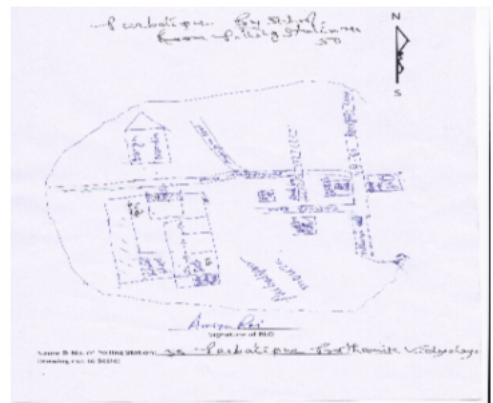

নির্বাচক নিবন্ধন আধিকারিকের স্বাক্ষর

Nazri Naksha

Google Map View

Polling Station Building Front View

Polling Station Front View

Cad View

Key MAP View

1 নাম : সমর কবিরাজ পিতার নাম: লক্ষ্মধর কবিরাজ বাড়ির নং : n0226 বয়স : 65 লিঙ্গ : পুরুষ	ZRQ1033380 ফটো উপলব্ধ	2 নাম : শেফালী কবিরাজ স্বামীর নাম: সমর কবিরাজ বাড়ির নং : n0228 বয়স : 51 লিঙ্গ : মহিলা	ZRQ1033547 ফটো উপলব্ধ	3 নাম : বৈশাখী কবিরাজ পিতার নাম: সমর কবিরাজ বাড়ির নং : n0012 বয়স : 25 লিঙ্গ : মহিলা	ZRQ1880970 ফটো উপলব্ধ
4 নাম : ইন্দ্রানী কর্মকার পিতার নাম: অরুণ কর্মকার বাড়ির নং : n0002 বয়স : 25 লিঙ্গ : মহিলা	ZRQ1880954 ফটো উপলব্ধ	5 নাম : পূজা কর্মকার স্বামীর নাম: কালিদাস কর্মকার বাড়ির নং : n0001 বয়স : 25 লিঙ্গ : মহিলা	ZRQ1880962 ফটো উপলব্ধ	6 নাম : হীরা রানী কর্মকার স্বামীর নাম: পংকজ কর্মকার বাড়ির নং : n0058 বয়স : 72 লিঙ্গ : মহিলা	WB/37/249/411159 ফটো উপলব্ধ
7 নাম : ভাস্কর কর্মকার পিতার নাম: অসিত বরণ কর্মকার বাড়ির নং : n0088 বয়স : 25 লিঙ্গ : পুরুষ	ZRQ1881002 ফটো উপলব্ধ	8 নাম : শেফালী কর্মকার স্বামীর নাম: সরোজ কর্মকার বাড়ির নং : n0194 বয়স : 71 লিঙ্গ : মহিলা	FYZ2663201 ফটো উপলব্ধ	9 নাম : প্রতিমা গোপ স্বামীর নাম: তপন গোপ বাড়ির নং : n0009 বয়স : 25 লিঙ্গ : মহিলা	ZRQ1995893 ফটো উপলব্ধ
10 নাম : কৃষ্ণেন্দু কর্মকার পিতার নাম: রুশল কর্মকার বাড়ির নং : n010 বয়স : 24 লিঙ্গ : পুরুষ	ZRQ1998194 ফটো উপলব্ধ	11 নাম : সৌমেন কর্মকার পিতার নাম: পরিতোষ কর্মকার বাড়ির নং : এন0004 বয়স : 24 লিঙ্গ : পুরুষ	ZRQ2010221 ফটো উপলব্ধ	12 নাম : পার্থ কর্মকার পিতার নাম: আন্তিক কর্মকার বাড়ির নং : এন0054 বয়স : 22 লিঙ্গ : পুরুষ	ZRQ2116739 ফটো উপলব্ধ
13 নাম : রাকেশ কর্মকার পিতার নাম: পরিতোষ কর্মকার বাড়ির নং : এন0054 বয়স : 23 লিঙ্গ : পুরুষ	ZRQ2116762 ফটো উপলব্ধ	14 নাম : ঝুম্পা গোপ স্বামীর নাম: শ্রীকান্ত গোপ বাড়ির নং : n045 বয়স : 30 লিঙ্গ : মহিলা	ZRQ1592419 ফটো উপলব্ধ	15 নাম : রাখী কর্মকার স্বামীর নাম: বিকাশ কর্মকার বাড়ির নং : n0004 বয়স : 26 লিঙ্গ : মহিলা	ZRQ1822428 ফটো উপলব্ধ
16 নাম : সীমা কর্মকার স্বামীর নাম: অন্ত কর্মকার বাড়ির নং : n0007 বয়স : 26 লিঙ্গ : মহিলা	ZRQ1822469 ফটো উপলব্ধ	17 নাম : কৌশিক কর্মকার পিতার নাম: চিত্তরঞ্জন কর্মকার বাড়ির নং : n0009 বয়স : 44 লিঙ্গ : পুরুষ	FYZ2280626 ফটো উপলব্ধ	18 নাম : জগবন্ধু কর্মকার পিতার নাম: পংকজ কর্মকার বাড়ির নং : n0058 বয়স : 41 লিঙ্গ : পুরুষ	FYZ2280642 ফটো উপলব্ধ
19 নাম : সঞ্জয় কর্মকার পিতার নাম: পংকজ কর্মকার বাড়ির নং : n0058 বয়স : 52 লিঙ্গ : পুরুষ	WB/37/249/411240 ফটো উপলব্ধ	20 নাম : তনুয়া কর্মকার পিতার নাম: সরোজ কর্মকার বাড়ির নং : n0196 বয়স : 45 লিঙ্গ : পুরুষ	FYZ2663250 ফটো উপলব্ধ	21 নাম : মাধুরী কর্মকার স্বামীর নাম: অরুণ কর্মকার বাড়ির নং : n0002 বয়স : 53 লিঙ্গ : মহিলা	WB/37/249/411113 ফটো উপলব্ধ
22 নাম : অরুণা কর্মকার স্বামীর নাম: সঞ্জয় কর্মকার বাড়ির নং : n0058 বয়স : 43 লিঙ্গ : মহিলা	ZRQ0185942 ফটো উপলব্ধ	23 নাম : সুসমা হাজরা স্বামীর নাম: কৃষ্ণ হাজরা বাড়ির নং : এন0124 বয়স : 22 লিঙ্গ : মহিলা	ZRQ2117075 ফটো উপলব্ধ	24 নাম : সোনামনি হাজরা স্বামীর নাম: বিট্ট হাজরা বাড়ির নং : এন0012 বয়স : 25 লিঙ্গ : মহিলা	ZRQ2177749 ফটো উপলব্ধ
25 নাম : ঋতু চক্রবর্তী স্বামীর নাম: মিলন চক্রবর্তী বাড়ির নং : এন0061 বয়স : 28 লিঙ্গ : মহিলা	ZRQ2177376 ফটো উপলব্ধ	26 নাম : অসিত কর্মকার পিতার নাম: বিজয় কৃষ্ণ কর্মকার বাড়ির নং : n0059 বয়স : 53 লিঙ্গ : পুরুষ	ZRQ2235349 ফটো উপলব্ধ	27 নাম : গৌতম কর্মকার পিতার নাম: বিশ্বনাথ কর্মকার বাড়ির নং : n0208 বয়স : 38 লিঙ্গ : পুরুষ	ZRQ0185975 ফটো উপলব্ধ
28 নাম : কালিদাস কর্মকার পিতার নাম: মুক্তি কর্মকার বাড়ির নং : n0001 বয়স : 38 লিঙ্গ : পুরুষ	FYZ2433555 ফটো উপলব্ধ	29 নাম : অরুণ কর্মকার পিতার নাম: কমলা কান্ত কর্মকার বাড়ির নং : n0002 বয়স : 60 লিঙ্গ : পুরুষ	WB/37/249/411145 ফটো উপলব্ধ	30 নাম : ইন্দ্রজিৎ কর্মকার পিতার নাম: অরুণ কর্মকার বাড়ির নং : n0002 বয়স : 31 লিঙ্গ : পুরুষ	ZRQ1500438 ফটো উপলব্ধ