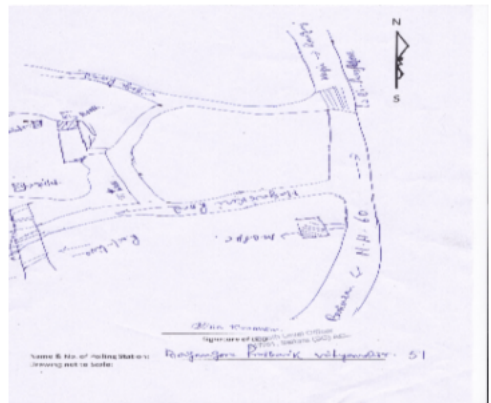

নির্বাচক নিবন্ধন আধিকারিকের স্বাক্ষর

Nazri Naksha

Google Map View

Polling Station Building Front View

Polling Station Front View

Cad View

Key MAP View

বিধানসভা নির্বাচনক্ষেত্রের নং, নাম : 247-শালতোড়া
ভাগ নং, নাম : 1-চুয়াবেড়িয়া (আংশিক), পোঃ-মেজিয়া