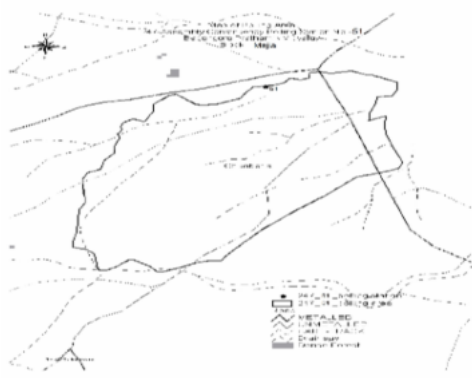

Nazri Naksha