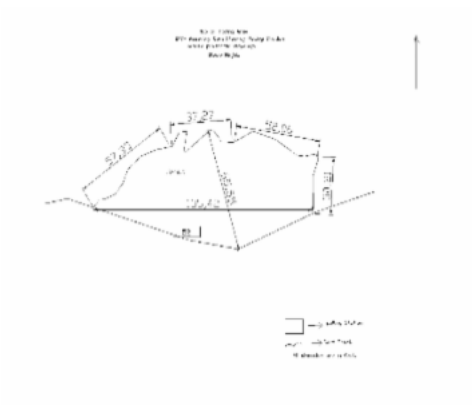

নির্বাচক নিবন্ধন আধিকারিকের স্বাক্ষর

Nazri Naksha

Google Map View

Polling Station Building Front View

Polling Station Front View

Cad View

Key MAP View

1 নাম : পূর্ণিমা কোড়া পিতার নাম: খাঁন্দু কোড়া বাড়ির নং : n0009 বয়স : 53 লিঙ্গ : মহিলা	FYZ1424639 ফটো উপলব্ধ	2 নাম : মাধাই মুদি কোড়া পিতার নাম: মনু মুদি কোড়া বাড়ির নং : n0009 বয়স : 40 লিঙ্গ : পুরুষ	FYZ2664167 ফটো উপলব্ধ	3 নাম : কান্ত মুদিকোড়া স্বামীর নাম: মাধাই মুদিকোড়া বাড়ির নং : n0009 বয়স : 37 লিঙ্গ : মহিলা	ZRQ1100478 ফটো উপলব্ধ
4 নাম : অনিল কোড়া পিতার নাম: প্রভাকর কোড়া বাড়ির নং : n0002 বয়স : 51 লিঙ্গ : পুরুষ	FYZ2528578 ফটো উপলব্ধ	5 নাম : পতিকা কোড়া স্বামীর নাম: অনিল কোড়া বাড়ির নং : n0002 বয়স : 47 লিঙ্গ : মহিলা	FYZ1183813 ফটো উপলব্ধ	6 নাম : নিয়তি কোড়া স্বামীর নাম: ভকুরাম মুদিকোড়া বাড়ির নং : n0002 বয়স : 48 লিঙ্গ : মহিলা	ZRQ1033968 ফটো উপলব্ধ
7 নাম : আসুরা কোড়া স্বামীর নাম: কৈলাস কোড়া বাড়ির নং : n0003 বয়স : 61 লিঙ্গ : মহিলা	WB/37/249/417288 ফটো উপলব্ধ	8 নাম : কালিপদ কোড়া পিতার নাম: কৈলাশ কোড়া বাড়ির নং : n0003 বয়স : 35 লিঙ্গ : পুরুষ	ZRQ1100700 ফটো উপলব্ধ	9 নাম : করনাময়ী কোড়া পিতার নাম: কৈলাশ কোড়া বাড়ির নং : n0003 বয়স : 32 লিঙ্গ : মহিলা	ZRQ1400217 ফটো উপলব্ধ
10 নাম : উত্তম কোড়া অন্যান্য: বৃধন কোড়া বাড়ির নং : n0004 বয়স : 41 লিঙ্গ : পুরুষ	ZRQ1033992 ফটো উপলব্ধ	11 নাম : রবি কোড়া পিতার নাম: দক্ষিন কোড়া বাড়ির নং : n0004 বয়স : 42 লিঙ্গ : পুরুষ	FYZ2435055 ফটো উপলব্ধ	12 নাম : ময়না কোড়া স্বামীর নাম: রবি কোড়া বাড়ির নং : n0004 বয়স : 40 লিঙ্গ : মহিলা	ZRQ1033935 ফটো উপলব্ধ
13 নাম : মনিকা কোড়া স্বামীর নাম: সাগর কোড়া বাড়ির নং : n0006 বয়স : 50 লিঙ্গ : মহিলা	FYZ1185552 ফটো উপলব্ধ	14 নাম : চরন কোড়া পিতার নাম: মনু কোড়া বাড়ির নং : n0007 বয়স : 37 লিঙ্গ : পুরুষ	FYZ2608560 ফটো উপলব্ধ	15 নাম : রেণুকা কোড়া স্বামীর নাম: সুনীল কোড়া বাড়ির নং : n0008 বয়স : 54 লিঙ্গ : মহিলা	FYZ0620674 ফটো উপলব্ধ
16 নাম : বাপী কোড়া পিতার নাম: সুনীল কোড়া বাড়ির নং : n0008 বয়স : 33 লিঙ্গ : পুরুষ	ZRQ1323872 ফটো উপলব্ধ	17 নাম : গোপী কোড়া পিতার নাম: সুনীল কোড়া বাড়ির নং : n0008 বয়স : 30 লিঙ্গ : পুরুষ	ZRQ1650720 ফটো উপলব্ধ	18 নাম : কুমুম কোড়া স্বামীর নাম: সঞ্জয় কোড়া বাড়ির নং : n0004 বয়স : 29 লিঙ্গ : মহিলা	ZRQ1822691 ফটো উপলব্ধ
19 নাম : মালতী কোড়া স্বামীর নাম: গৌতম কোড়া বাড়ির নং : n0005 বয়স : 35 লিঙ্গ : মহিলা	ZRQ1822717 ফটো উপলব্ধ	20 নাম : জয়ন্তী কোড়া পিতার নাম: কৈলাশ কোড়া বাড়ির নং : n0003 বয়স : 28 লিঙ্গ : মহিলা	ZRQ1670371 ফটো উপলব্ধ	21 নাম : মঙ্গল কোড়া পিতার নাম: সাগর কোড়া বাড়ির নং : n0006 বয়স : 25 লিঙ্গ : পুরুষ	ZRQ1881150 ফটো উপলব্ধ
22 নাম : আকাশ কোড়া পিতার নাম: অনিল কোড়া বাড়ির নং : n0002 বয়স : 25 লিঙ্গ : পুরুষ	ZRQ1881481 ফটো উপলব্ধ	23 নাম : কৃষ্ণ কোড়া পিতার নাম: সুনীল কোড়া বাড়ির নং : এন0008 বয়স : 22 লিঙ্গ : পুরুষ	ZRQ2119113 ফটো উপলব্ধ	24 নাম : সজাতা মুদিকোড়া পিতার নাম: ভকুরাম মুদিকোড়া বাড়ির নং : এন0002 বয়স : 21 লিঙ্গ : মহিলা	ZRQ2179018 ফটো উপলব্ধ
25 নাম : প্রিয়া কোড়া পিতার নাম: রবি কোড়া বাড়ির নং : এন0004 বয়স : 21 লিঙ্গ : মহিলা	ZRQ2178762 ফটো উপলব্ধ	Q নাম : কার্তিক গরাই পিতার নাম: ভীম গরাই বাড়ির নং : এন0068 বয়স : 20 লিঙ্গ : পুরুষ	ZRQ2233591 ফটো উপলব্ধ	27 নাম : গৌরাজ গরাই পিতার নাম: শিবপদ গরাই বাড়ির নং : এন0116 বয়স : 23 লিঙ্গ : পুরুষ	ZRQ2021707 ফটো উপলব্ধ
28 নাম : সুলেখা গরাই স্বামীর নাম: সঞ্জয় গরাই বাড়ির নং : এন0061 বয়স : 24 লিঙ্গ : মহিলা	ZRQ2022598 ফটো উপলব্ধ	29 নাম : গীতা গরাই স্বামীর নাম: ভীম গরাই বাড়ির নং : এন0118 বয়স : 41 লিঙ্গ : মহিলা	ZRQ1324086 ফটো উপলব্ধ	30 নাম : বাস্টি গরাই পিতার নাম: বলরাম গরাই বাড়ির নং : এন0061 বয়স : 25 লিঙ্গ : পুরুষ	ZRQ1881499 ফটো উপলব্ধ