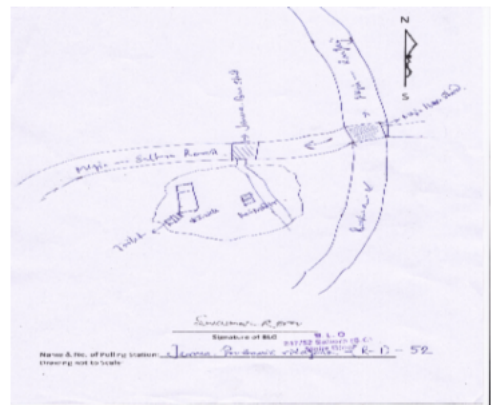

নির্বাচক নিবন্ধন আধিকারিকের স্বাক্ষর

Nazri Naksha

Google Map View

Polling Station Building Front View

Polling Station Front View

Cad View

Key MAP View

1 নাম : পূর্ণিমা কোড়া পিতার নাম: খাঁন্দু কোড়া বাড়ির নং : n0009 বয়স : 53 লিঙ্গ : মহিলা	FYZ1424639 ফটো উপলব্ধ	2 নাম : মাধাই মুদি কোড়া পিতার নাম: মনু মুদি কোড়া বাড়ির নং : n0009 বয়স : 40 লিঙ্গ : পুরুষ	FYZ2664167 ফটো উপলব্ধ	3 নাম : কান্ত মুদিকোড়া স্বামীর নাম: মাধাই মুদিকোড়া বাড়ির নং : n0009 বয়স : 37 লিঙ্গ : মহিলা	ZRQ1100478 ফটো উপলব্ধ
4 নাম : অনিল কোড়া পিতার নাম: প্রভাকর কোড়া বাড়ির নং : n0002 বয়স : 51 লিঙ্গ : পুরুষ	FYZ2528578 ফটো উপলব্ধ	5 নাম : পতিকা কোড়া স্বামীর নাম: অনিল কোড়া বাড়ির নং : n0002 বয়স : 47 লিঙ্গ : মহিলা	FYZ1183813 ফটো উপলব্ধ	6 নাম : নিয়তি কোড়া স্বামীর নাম: ভকুরাম মুদিকোড়া বাড়ির নং : n0002 বয়স : 48 লিঙ্গ : মহিলা	ZRQ1033968 ফটো উপলব্ধ
7 নাম : আসুরা কোড়া স্বামীর নাম: কৈলাস কোড়া বাড়ির নং : n0003 বয়স : 61 লিঙ্গ : মহিলা	WB/37/249/417288 ফটো উপলব্ধ	8 নাম : কালিপদ কোড়া পিতার নাম: কৈলাশ কোড়া বাড়ির নং : n0003 বয়স : 35 লিঙ্গ : পুরুষ	ZRQ1100700 ফটো উপলব্ধ	9 নাম : করনাময়ী কোড়া পিতার নাম: কৈলাশ কোড়া বাড়ির নং : n0003 বয়স : 32 লিঙ্গ : মহিলা	ZRQ1400217 ফটো উপলব্ধ
10 নাম : উত্তম কোড়া অন্যান্য: বৃধন কোড়া বাড়ির নং : n0004 বয়স : 41 লিঙ্গ : পুরুষ	ZRQ1033992 ফটো উপলব্ধ	11 নাম : রবি কোড়া পিতার নাম: দক্ষিন কোড়া বাড়ির নং : n0004 বয়স : 42 লিঙ্গ : পুরুষ	FYZ2435055 ফটো উপলব্ধ	12 নাম : ময়না কোড়া স্বামীর নাম: রবি কোড়া বাড়ির নং : n0004 বয়স : 40 লিঙ্গ : মহিলা	ZRQ1033935 ফটো উপলব্ধ
13 নাম : মনিকা কোড়া স্বামীর নাম: সাগর কোড়া বাড়ির নং : n0006 বয়স : 50 লিঙ্গ : মহিলা	FYZ1185552 ফটো উপলব্ধ	14 নাম : চরন কোড়া পিতার নাম: মনু কোড়া বাড়ির নং : n0007 বয়স : 37 লিঙ্গ : পুরুষ	FYZ2608560 ফটো উপলব্ধ	15 নাম : রেণুকা কোড়া স্বামীর নাম: সুনীল কোড়া বাড়ির নং : n0008 বয়স : 54 লিঙ্গ : মহিলা	FYZ0620674 ফটো উপলব্ধ
16 নাম : বাপী কোড়া পিতার নাম: সুনীল কোড়া বাড়ির নং : n0008 বয়স : 33 লিঙ্গ : পুরুষ	ZRQ1323872 ফটো উপলব্ধ	17 নাম : গোপী কোড়া পিতার নাম: সুনীল কোড়া বাড়ির নং : n0008 বয়স : 30 লিঙ্গ : পুরুষ	ZRQ1650720 ফটো উপলব্ধ	18 নাম : কুমুম কোড়া স্বামীর নাম: সঞ্জয় কোড়া বাড়ির নং : n0004 বয়স : 29 লিঙ্গ : মহিলা	ZRQ1822691 ফটো উপলব্ধ
19 নাম : মালতী কোড়া স্বামীর নাম: গৌতম কোড়া বাড়ির নং : n0005 বয়স : 35 লিঙ্গ : মহিলা	ZRQ1822717 ফটো উপলব্ধ	20 নাম : জয়ন্তী কোড়া পিতার নাম: কৈলাশ কোড়া বাড়ির নং : n0003 বয়স : 28 লিঙ্গ : মহিলা	ZRQ1670371 ফটো উপলব্ধ	21 নাম : মঙ্গল কোড়া পিতার নাম: সাগর কোড়া বাড়ির নং : n0006 বয়স : 25 লিঙ্গ : পুরুষ	ZRQ1881150 ফটো উপলব্ধ
22 নাম : আকাশ কোড়া পিতার নাম: অনিল কোড়া বাড়ির নং : n0002 বয়স : 25 লিঙ্গ : পুরুষ	ZRQ1881481 ফটো উপলব্ধ	23 নাম : কৃষ্ণ কোড়া পিতার নাম: সুনীল কোড়া বাড়ির নং : এন0008 বয়স : 22 লিঙ্গ : পুরুষ	ZRQ2119113 ফটো উপলব্ধ	24 নাম : সজাতা মুদিকোড়া পিতার নাম: ভকুরাম মুদিকোড়া বাড়ির নং : এন0002 বয়স : 21 লিঙ্গ : মহিলা	ZRQ2179018 ফটো উপলব্ধ
25 নাম : প্রিয়া কোড়া পিতার নাম: রবি কোড়া বাড়ির নং : এন0004 বয়স : 21 লিঙ্গ : মহিলা	ZRQ2178762 ফটো উপলব্ধ	Q নাম : কার্তিক গরাই পিতার নাম: ভীম গরাই বাড়ির নং : এন0068 বয়স : 20 লিঙ্গ : পুরুষ	ZRQ2233591 ফটো উপলব্ধ	27 নাম : গৌরাজ গরাই পিতার নাম: শিবপদ গরাই বাড়ির নং : এন0116 বয়স : 23 লিঙ্গ : পুরুষ	ZRQ2021707 ফটো উপলব্ধ
28 নাম : সুলেখা গরাই স্বামীর নাম: সঞ্জয় গরাই বাড়ির নং : এন0061 বয়স : 24 লিঙ্গ : মহিলা	ZRQ2022598 ফটো উপলব্ধ	29 নাম : গীতা গরাই স্বামীর নাম: ভীম গরাই বাড়ির নং : এন0118 বয়স : 41 লিঙ্গ : মহিলা	ZRQ1324086 ফটো উপলব্ধ	30 নাম : বাস্টি গরাই পিতার নাম: বলরাম গরাই বাড়ির নং : এন0061 বয়স : 25 লিঙ্গ : পুরুষ	ZRQ1881499 ফটো উপলব্ধ