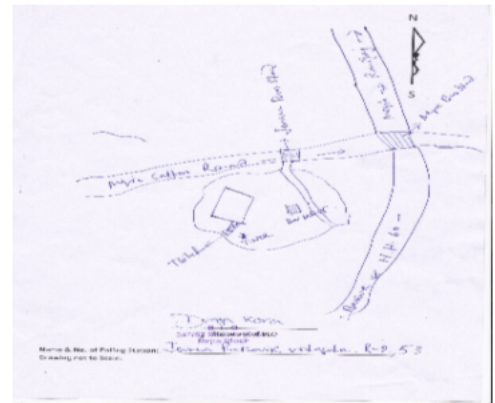

নির্বাচক নিবন্ধন আধিকারিকের স্বাক্ষর

Nazri Naksha

Google Map View

Polling Station Building Front View

Polling Station Front View

Cad View

Key MAP View

বিধানসভা নির্বাচনক্ষেত্রের নং, নাম : 247-শালতোড়া
ভাগ নং, নাম : 1-জেমুয়া(আংশিক) ও নাগারকুড়ি গ্রাম