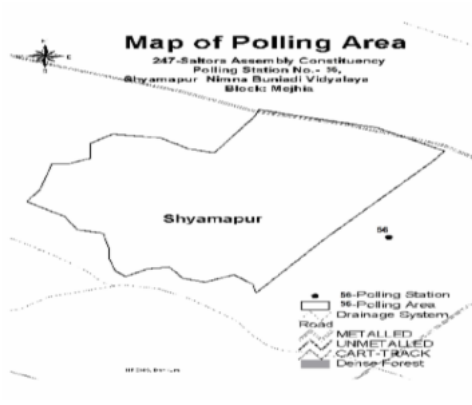

নির্বাচক নিবন্ধন আধিকারিকের স্বাক্ষর

Nazri Naksha

Google Map View

Polling Station Building Front View

Polling Station Front View

Cad View

Key MAP View

বিধানসভা নির্বাচনক্ষেত্রের নং, নাম : 247-শালতোড়া
ভাগ নং, নাম : 1-শ্যামাপুর (আংশিক), পোঃ-মেজিয়া