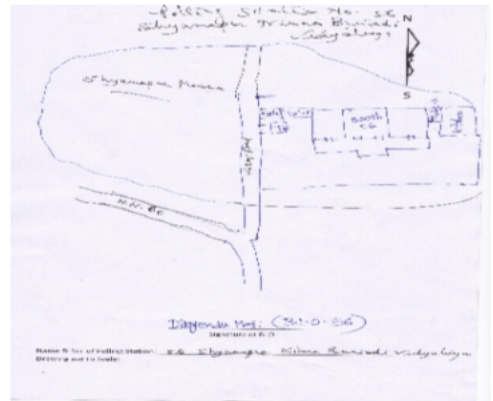

নির্বাচক নিবন্ধন আধিকারিকের স্বাক্ষর

Nazri Naksha

Google Map View

Polling Station Building Front View

Polling Station Front View

Cad View

Key MAP View

বিধানসভা নির্বাচনক্ষেত্রের নং, নাম : 247-শালতোড়া
ভাগ নং, নাম : 1-শ্যামাপুর (আংশিক), পোঃ-মেজিয়া