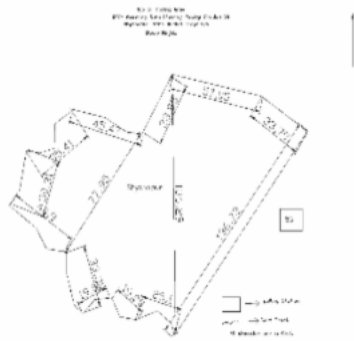

নির্বাচক নিবন্ধন আধিকারিকের স্বাক্ষর

Nazri Naksha

Google Map View

Polling Station Building Front View

Polling Station Front View

Cad View

Key MAP View

বিধানসভা নির্বাচনক্ষেত্রের নং, নাম : 247-শালতোড়া
ভাগ নং, নাম : 1-শ্যামাপুর (আংশিক), পোঃ-মেজিয়া