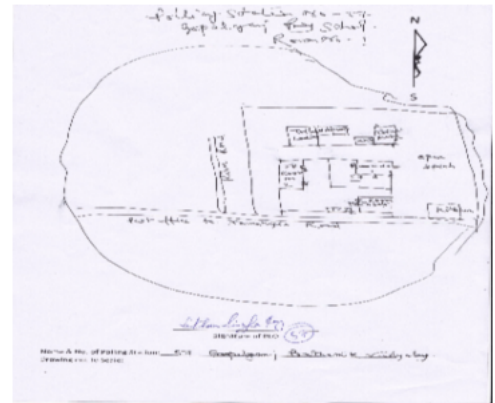

নির্বাচক নিবন্ধন আধিকারিকের স্বাক্ষর

Nazri Naksha

Google Map View

Polling Station Building Front View

Polling Station Front View

Cad View

Key MAP View

1 নাম : নমিতা খাঁ স্বামীর নাম: জয়দেব খাঁ বাড়ির নং : n0094 বয়স : 46 লিঙ্গ : মহিলা	FYZ1141910 ফটো উপলব্ধ	2 নাম : অজিত খাঁ পিতার নাম: গুরুপদ খাঁ বাড়ির নং : n0094 বয়স : 38 লিঙ্গ : পুরুষ	FYZ2608701 ফটো উপলব্ধ	3 নাম : বিশ্বজিত খাঁ পিতার নাম: করুণাময় খাঁ বাড়ির নং : n0095 বয়স : 51 লিঙ্গ : পুরুষ	FYZ1141472 ফটো উপলব্ধ
4 নাম : গৌতম কুমার খাঁ পিতার নাম: করুণাময় খাঁ বাড়ির নং : n0095 বয়স : 46 লিঙ্গ : পুরুষ	FYZ1142447 ফটো উপলব্ধ	5 নাম : জগদীশ খাঁ পিতার নাম: বৈদ্যনাথ খাঁ বাড়ির নং : n0096 বয়স : 69 লিঙ্গ : পুরুষ	WB/37/249/426411 ফটো উপলব্ধ	6 নাম : আন্বা খাঁ স্বামীর নাম: জগদীশ খাঁ বাড়ির নং : n0096 বয়স : 66 লিঙ্গ : মহিলা	WB/37/249/426155 ফটো উপলব্ধ
7 নাম : রাজেশ খাঁ পিতার নাম: জগদীশ খাঁ বাড়ির নং : n0096 বয়স : 44 লিঙ্গ : পুরুষ	FYZ1424613 ফটো উপলব্ধ	8 নাম : ইতু খাঁ স্বামীর নাম: রাজেশ খাঁ বাড়ির নং : n0096 বয়স : 33 লিঙ্গ : মহিলা	ZRQ1502582 ফটো উপলব্ধ	9 নাম : রমেশ খাঁ পিতার নাম: জগদীশ খাঁ বাড়ির নং : n0096 বয়স : 41 লিঙ্গ : পুরুষ	FYZ2532554 ফটো উপলব্ধ
10 নাম : রীতা সিংহ স্বামীর নাম: জয়দেব সিংহ বাড়ির নং : n0096 বয়স : 48 লিঙ্গ : মহিলা	FYZ2608735 ফটো উপলব্ধ	11 নাম : বুলু খাঁ স্বামীর নাম: সমির খাঁ বাড়ির নং : n0090 বয়স : 47 লিঙ্গ : মহিলা	FYZ1188895 ফটো উপলব্ধ	12 নাম : বিভা খাঁ স্বামীর নাম: তারাপদ খাঁ বাড়ির নং : n0091 বয়স : 58 লিঙ্গ : মহিলা	WB/37/249/426157 ফটো উপলব্ধ
13 নাম : কৌশিক খাঁ পিতার নাম: তারাপদ খাঁ বাড়ির নং : n0091 বয়স : 42 লিঙ্গ : পুরুষ	FYZ1975986 ফটো উপলব্ধ	14 নাম : সোমা খাঁ স্বামীর নাম: কৌশিক খাঁ বাড়ির নং : n0091 বয়স : 33 লিঙ্গ : মহিলা	ZRQ1502574 ফটো উপলব্ধ	15 নাম : সুনীতা খাঁ স্বামীর নাম: অসিত খাঁ বাড়ির নং : n0092 বয়স : 30 লিঙ্গ : মহিলা	ZRQ1502608 ফটো উপলব্ধ
16 নাম : কল্পনা খাঁ স্বামীর নাম: অরবিন্দ খাঁ বাড়ির নং : n0093 বয়স : 72 লিঙ্গ : মহিলা	WB/37/249/426171 ফটো উপলব্ধ	17 নাম : প্রদীপ কুমার খাঁ পিতার নাম: অরবিন্দ কুমার খাঁ বাড়ির নং : n0093 বয়স : 59 লিঙ্গ : পুরুষ	WB/37/249/426132 ফটো উপলব্ধ	18 নাম : বাসন্তী খাঁ স্বামীর নাম: গুরুপদ খাঁ বাড়ির নং : n0094 বয়স : 67 লিঙ্গ : মহিলা	FYZ1141902 ফটো উপলব্ধ
19 নাম : লীলাবতী খাঁ স্বামীর নাম: গোপাল খাঁ বাড়ির নং : n0097 বয়স : 81 লিঙ্গ : মহিলা	WB/37/249/426316 ফটো উপলব্ধ	20 নাম : প্রনব খাঁ পিতার নাম: গোপাল খাঁ বাড়ির নং : n0097 বয়স : 61 লিঙ্গ : পুরুষ	WB/37/249/426116 ফটো উপলব্ধ	21 নাম : দীনেশ খাঁ পিতার নাম: গোপাল খাঁ বাড়ির নং : n0097 বয়স : 47 লিঙ্গ : পুরুষ	FYZ1142363 ফটো উপলব্ধ
22 নাম : শম্পা খাঁ স্বামীর নাম: দীনেশ খাঁ বাড়ির নং : n0097 বয়স : 42 লিঙ্গ : মহিলা	FYZ2436517 ফটো উপলব্ধ	23 নাম : মিনু খাঁ স্বামীর নাম: শম্ভু খাঁ বাড়ির নং : n0051 বয়স : 76 লিঙ্গ : মহিলা	WB/37/249/426344 ফটো উপলব্ধ	24 নাম : বিজন খাঁ পিতার নাম: শম্ভু খাঁ বাড়ির নং : n0051 বয়স : 30 লিঙ্গ : পুরুষ	ZRQ1502624 ফটো উপলব্ধ
25 নাম : শম্ভু খাঁ পিতার নাম: নারায়ণ খাঁ বাড়ির নং : n0051 বয়স : 61 লিঙ্গ : পুরুষ	WB/37/249/426387 ফটো উপলব্ধ	26 নাম : কল্যান খাঁ পিতার নাম: হরি খাঁ বাড়ির নং : n0060 বয়স : 71 লিঙ্গ : পুরুষ	WB/37/249/426161 ফটো উপলব্ধ	27 নাম : বেলা খাঁ স্বামীর নাম: কল্যান খাঁ বাড়ির নং : n0060 বয়স : 61 লিঙ্গ : মহিলা	WB/37/249/426141 ফটো উপলব্ধ
28 নাম : চন্দন খাঁ পিতার নাম: কল্যান খাঁ বাড়ির নং : n0060 বয়স : 45 লিঙ্গ : পুরুষ	FYZ1140615 ফটো উপলব্ধ	29 নাম : বিজন খাঁ পিতার নাম: কল্যান খাঁ বাড়ির নং : n0060 বয়স : 41 লিঙ্গ : পুরুষ	FYZ2291250 ফটো উপলব্ধ	30 নাম : শ্যামাপদ খাঁ পিতার নাম: সাগর খাঁ বাড়ির নং : n0090 বয়স : 75 লিঙ্গ : পুরুষ	WB/37/249/426167 ফটো উপলব্ধ