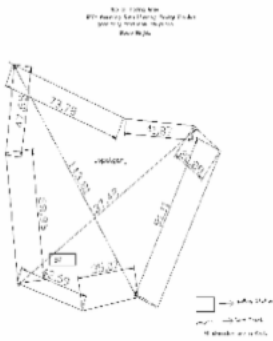

নির্বাচক নিবন্ধন আধিকারিকের স্বাক্ষর

Nazri Naksha

Google Map View

Polling Station Building Front View

Polling Station Front View

Cad View

Key MAP View

1 নাম : নমিতা খাঁ স্বামীর নাম: জয়দেব খাঁ বাড়ির নং : n0094 বয়স : 46 লিঙ্গ : মহিলা	FYZ1141910 ফটো উপলব্ধ	2 নাম : অজিত খাঁ পিতার নাম: গুরুপদ খাঁ বাড়ির নং : n0094 বয়স : 38 লিঙ্গ : পুরুষ	FYZ2608701 ফটো উপলব্ধ	3 নাম : বিশ্বজিত খাঁ পিতার নাম: করুণাময় খাঁ বাড়ির নং : n0095 বয়স : 51 লিঙ্গ : পুরুষ	FYZ1141472 ফটো উপলব্ধ
4 নাম : গৌতম কুমার খাঁ পিতার নাম: করুণাময় খাঁ বাড়ির নং : n0095 বয়স : 46 লিঙ্গ : পুরুষ	FYZ1142447 ফটো উপলব্ধ	5 নাম : জগদীশ খাঁ পিতার নাম: বৈদ্যনাথ খাঁ বাড়ির নং : n0096 বয়স : 69 লিঙ্গ : পুরুষ	WB/37/249/426411 ফটো উপলব্ধ	6 নাম : আন্বা খাঁ স্বামীর নাম: জগদীশ খাঁ বাড়ির নং : n0096 বয়স : 66 লিঙ্গ : মহিলা	WB/37/249/426155 ফটো উপলব্ধ
7 নাম : রাজেশ খাঁ পিতার নাম: জগদীশ খাঁ বাড়ির নং : n0096 বয়স : 44 লিঙ্গ : পুরুষ	FYZ1424613 ফটো উপলব্ধ	8 নাম : ইতু খাঁ স্বামীর নাম: রাজেশ খাঁ বাড়ির নং : n0096 বয়স : 33 লিঙ্গ : মহিলা	ZRQ1502582 ফটো উপলব্ধ	9 নাম : রমেশ খাঁ পিতার নাম: জগদীশ খাঁ বাড়ির নং : n0096 বয়স : 41 লিঙ্গ : পুরুষ	FYZ2532554 ফটো উপলব্ধ
10 নাম : রীতা সিংহ স্বামীর নাম: জয়দেব সিংহ বাড়ির নং : n0096 বয়স : 48 লিঙ্গ : মহিলা	FYZ2608735 ফটো উপলব্ধ	11 নাম : বুলু খাঁ স্বামীর নাম: সমির খাঁ বাড়ির নং : n0090 বয়স : 47 লিঙ্গ : মহিলা	FYZ1188895 ফটো উপলব্ধ	12 নাম : বিভা খাঁ স্বামীর নাম: তারাপদ খাঁ বাড়ির নং : n0091 বয়স : 58 লিঙ্গ : মহিলা	WB/37/249/426157 ফটো উপলব্ধ
13 নাম : কৌশিক খাঁ পিতার নাম: তারাপদ খাঁ বাড়ির নং : n0091 বয়স : 42 লিঙ্গ : পুরুষ	FYZ1975986 ফটো উপলব্ধ	14 নাম : সোমা খাঁ স্বামীর নাম: কৌশিক খাঁ বাড়ির নং : n0091 বয়স : 33 লিঙ্গ : মহিলা	ZRQ1502574 ফটো উপলব্ধ	15 নাম : সুনীতা খাঁ স্বামীর নাম: অসিত খাঁ বাড়ির নং : n0092 বয়স : 30 লিঙ্গ : মহিলা	ZRQ1502608 ফটো উপলব্ধ
16 নাম : কল্পনা খাঁ স্বামীর নাম: অরবিন্দ খাঁ বাড়ির নং : n0093 বয়স : 72 লিঙ্গ : মহিলা	WB/37/249/426171 ফটো উপলব্ধ	17 নাম : প্রদীপ কুমার খাঁ পিতার নাম: অরবিন্দ কুমার খাঁ বাড়ির নং : n0093 বয়স : 59 লিঙ্গ : পুরুষ	WB/37/249/426132 ফটো উপলব্ধ	18 নাম : বাসন্তী খাঁ স্বামীর নাম: গুরুপদ খাঁ বাড়ির নং : n0094 বয়স : 67 লিঙ্গ : মহিলা	FYZ1141902 ফটো উপলব্ধ
19 নাম : লীলাবতী খাঁ স্বামীর নাম: গোপাল খাঁ বাড়ির নং : n0097 বয়স : 81 লিঙ্গ : মহিলা	WB/37/249/426316 ফটো উপলব্ধ	20 নাম : প্রনব খাঁ পিতার নাম: গোপাল খাঁ বাড়ির নং : n0097 বয়স : 61 লিঙ্গ : পুরুষ	WB/37/249/426116 ফটো উপলব্ধ	21 নাম : দীনেশ খাঁ পিতার নাম: গোপাল খাঁ বাড়ির নং : n0097 বয়স : 47 লিঙ্গ : পুরুষ	FYZ1142363 ফটো উপলব্ধ
22 নাম : শম্পা খাঁ স্বামীর নাম: দীনেশ খাঁ বাড়ির নং : n0097 বয়স : 42 লিঙ্গ : মহিলা	FYZ2436517 ফটো উপলব্ধ	23 নাম : মিনু খাঁ স্বামীর নাম: শম্ভু খাঁ বাড়ির নং : n0051 বয়স : 76 লিঙ্গ : মহিলা	WB/37/249/426344 ফটো উপলব্ধ	24 নাম : বিজন খাঁ পিতার নাম: শম্ভু খাঁ বাড়ির নং : n0051 বয়স : 30 লিঙ্গ : পুরুষ	ZRQ1502624 ফটো উপলব্ধ
25 নাম : শম্ভু খাঁ পিতার নাম: নারায়ণ খাঁ বাড়ির নং : n0051 বয়স : 61 লিঙ্গ : পুরুষ	WB/37/249/426387 ফটো উপলব্ধ	26 নাম : কল্যান খাঁ পিতার নাম: হরি খাঁ বাড়ির নং : n0060 বয়স : 71 লিঙ্গ : পুরুষ	WB/37/249/426161 ফটো উপলব্ধ	27 নাম : বেলা খাঁ স্বামীর নাম: কল্যান খাঁ বাড়ির নং : n0060 বয়স : 61 লিঙ্গ : মহিলা	WB/37/249/426141 ফটো উপলব্ধ
28 নাম : চন্দন খাঁ পিতার নাম: কল্যান খাঁ বাড়ির নং : n0060 বয়স : 45 লিঙ্গ : পুরুষ	FYZ1140615 ফটো উপলব্ধ	29 নাম : বিজন খাঁ পিতার নাম: কল্যান খাঁ বাড়ির নং : n0060 বয়স : 41 লিঙ্গ : পুরুষ	FYZ2291250 ফটো উপলব্ধ	30 নাম : শ্যামাপদ খাঁ পিতার নাম: সাগর খাঁ বাড়ির নং : n0090 বয়স : 75 লিঙ্গ : পুরুষ	WB/37/249/426167 ফটো উপলব্ধ