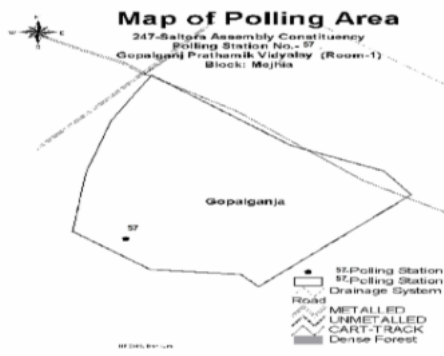

Nazri Naksha