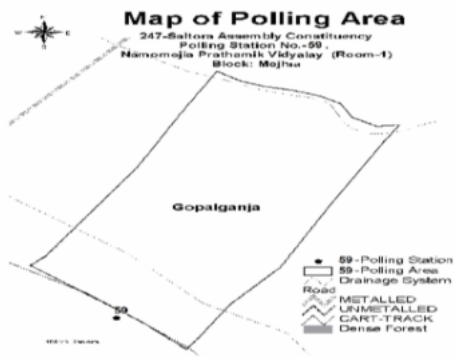

Nazri Naksha