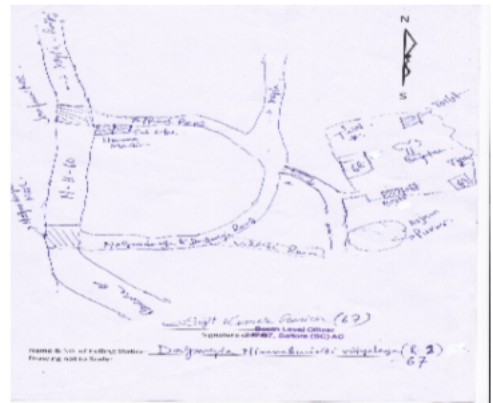

নির্বাচক তালিকা 2026 S25 পশ্চিমবঙ্গ

বিধানসভা নির্বাচনক্ষেত্রের নং, নাম ও সংরক্ষণের স্থিতি : 247 - শালতোড়া (তপশীলি জাতি)		অংশ নং : 67			
বিধানসভা নির্বাচনক্ষেত্রটি যে লোকসভা নির্বাচনক্ষেত্রের / ক্ষেত্রসমূহের অন্তর্ভুক্ত তার নং, নাম ও সংরক্ষণ স্থিতি : 36 - বাঁকুড়া (সাধারণ)					
1. সংশোধনের পূর্ণ বিবরণ					
সংশোধনের বৎসর :	2026	নির্বাচক তালিকার পরিচিতি : বিশেষ নিবিড় সংশোধনী ২০২৬-এর চূড়ান্ত ভোটার তালিকা			
ভিত্তি তারিখ :	01-01-2026				
সংশোধনের প্রকৃতি :	বিশেষ নিবিড় সংশোধনী 2026				
প্রকাশনার তারিখ :	28-02-2026				
2. অংশ ও নির্বাচনী এলাকার পূর্ণ বিবরণ :					
অংশের ভাগ নং ও নাম :					
1-মেজিয়া লায়েকপাড়া, মন্ডলপাড়া, জরলীগোড়া, বাঁধবাউরীপাড়া ও নোনাগোড়া		প্রধান শহর/গ্রাম	: ডাংমেজিয়া		
		ওয়ার্ড	:		
		থানা	: মেজিয়া		
		গ্রাম পঞ্চায়েত	: মেজিয়া		
		ব্লক	: মেজিয়া		
		মহকুমা	: বাঁকুড়া (সদর)		
		জেলা	: বাঁকুড়া		
		পিন	: 722143		
3. ভোট গ্রহন কেন্দ্রের পূর্ণ বিবরণ :					
ভোট গ্রহন কেন্দ্রের নং, নাম :		ভোট গ্রহন কেন্দ্রের শ্রেণী :		গ্রামীণ	
67 - ডাংমেজিয়া নিম্ন বুনিয়াদী বিদ্যালয়		এই অংশে সহায়ক ভোটগ্রহন কেন্দ্রের সংখ্যা :		0	
ভোট গ্রহন কেন্দ্রের ঠিকানা :					
ডাংমেজিয়া নিম্ন বুনিয়াদী বিদ্যালয়, রুম-1, মেজিয়া					
4. নির্বাচকের সংখ্যা :					
প্রথম ক্রমিক নং	শেষ ক্রমিক নং	মোট সংখ্যা			
		পুরুষ	মহিলা	তৃতীয় লিঙ্গ	মোট
1	848	444	402	0	846

নির্বাচক নিবন্ধন আধিকারিকের স্বাক্ষর

Nazri Naksha

Google Map View

Polling Station Building Front View

Polling Station Front View

Cad View

Key MAP View

বিধানসভা নির্বাচনক্ষেত্রের নং, নাম : 247-শালতোড়া
ভাগ নং, নাম : 1-মেজিয়া লায়েকপাড়া, মন্ডলপাড়া, জরলীগোড়া, বাঁধবাউরীপাড়া ও নোনোগোড়া