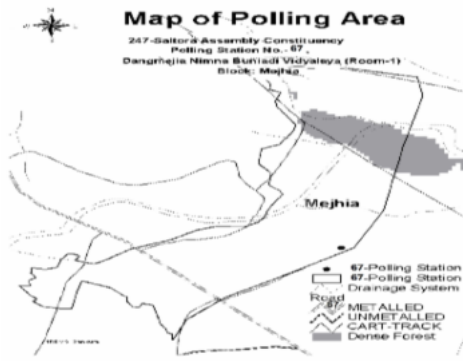

নির্বাচক তালিকা 2026 S25 পশ্চিমবঙ্গ

বিধানসভা নির্বাচনক্ষেত্রের নং, নাম ও সংরক্ষণের স্থিতি : 247 - শালতোড়া (তপশীলি জাতি)		অংশ নং : 67			
বিধানসভা নির্বাচনক্ষেত্রটি যে লোকসভা নির্বাচনক্ষেত্রের / ক্ষেত্রসমূহের অন্তর্ভুক্ত তার নং, নাম ও সংরক্ষণ স্থিতি : 36 - বাঁকুড়া (সাধারণ)					
1. সংশোধনের পূর্ণ বিবরণ					
সংশোধনের বৎসর :	2026	নির্বাচক তালিকার পরিচিতি : বিশেষ নিবিড় সংশোধনী ২০২৬-এর চূড়ান্ত ভোটার তালিকা			
ভিত্তি তারিখ :	01-01-2026				
সংশোধনের প্রকৃতি :	বিশেষ নিবিড় সংশোধনী 2026				
প্রকাশনার তারিখ :	28-02-2026				
2. অংশ ও নির্বাচনী এলাকার পূর্ণ বিবরণ :					
অংশের ভাগ নং ও নাম :					
1-মেজিয়া লায়েকপাড়া, মন্ডলপাড়া, জরলীগোড়া, বাঁধবাউরীপাড়া ও নোনাগোড়া		প্রধান শহর/গ্রাম	: ডাংমেজিয়া		
		ওয়ার্ড	:		
		থানা	: মেজিয়া		
		গ্রাম পঞ্চায়েত	: মেজিয়া		
		ব্লক	: মেজিয়া		
		মহকুমা	: বাঁকুড়া (সদর)		
		জেলা	: বাঁকুড়া		
		পিন	: 722143		
3. ভোট গ্রহন কেন্দ্রের পূর্ণ বিবরণ :					
ভোট গ্রহন কেন্দ্রের নং, নাম :		ভোট গ্রহন কেন্দ্রের শ্রেণী :		গ্রামীণ	
67 - ডাংমেজিয়া নিম্ন বুনিয়াদী বিদ্যালয়		এই অংশে সহায়ক ভোটগ্রহন কেন্দ্রের সংখ্যা :		0	
ভোট গ্রহন কেন্দ্রের ঠিকানা :					
ডাংমেজিয়া নিম্ন বুনিয়াদী বিদ্যালয়, রুম-1, মেজিয়া					
4. নির্বাচকের সংখ্যা :					
প্রথম ক্রমিক নং	শেষ ক্রমিক নং	মোট সংখ্যা			
		পুরুষ	মহিলা	তৃতীয় লিঙ্গ	মোট
1	848	444	402	0	846

নির্বাচক নিবন্ধন আধিকারিকের স্বাক্ষর

Nazri Naksha

Google Map View

Polling Station Building Front View

Polling Station Front View

Cad View

Key MAP View

বিধানসভা নির্বাচনক্ষেত্রের নং, নাম : 247-শালতোড়া
ভাগ নং, নাম : 1-মেজিয়া লায়েকপাড়া, মন্ডলপাড়া, জরলীগোড়া, বাঁধবাউরীপাড়া ও নোনোগোড়া