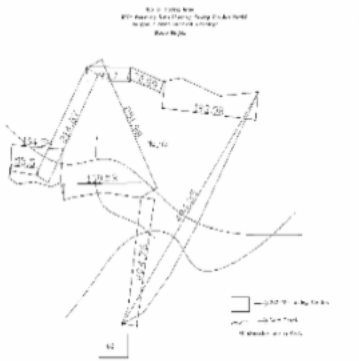

নির্বাচক নিবন্ধন আধিকারিকের স্বাক্ষর

Nazri Naksha

Google Map View

Polling Station Building Front View

Polling Station Front View

Cad View

Key MAP View

বিধানসভা নির্বাচনক্ষেত্রের নং, নাম : 247-শালতোড়া  
ভাগ নং, নাম : 1-মেজিয়া আগভট্টীপাড়া,পাহাড়গোড়াবাউরীপাড়া ও চাংপাড়া