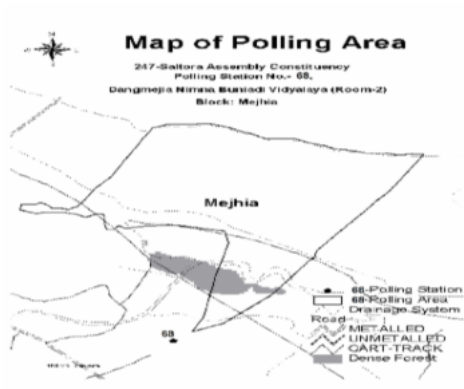

Nazri Naksha