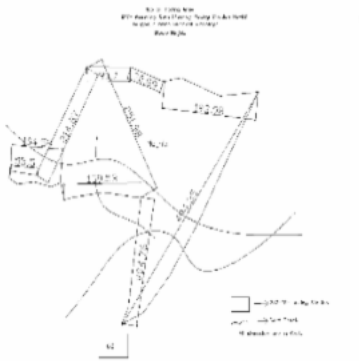

## নির্বাচক তালিকা 2026 S25 পশ্চিমবঙ্গ

বিধানসভা নির্বাচনক্ষেত্রের নং, নাম ও সংরক্ষণের স্থিতি : 247 - শালতোড়া (তপশীলি জাতি)		অংশ নং : 69			
বিধানসভা নির্বাচনক্ষেত্রটি যে লোকসভা নির্বাচনক্ষেত্রের / ক্ষেত্রসমূহের অন্তর্ভুক্ত তার নং, নাম ও সংরক্ষণ স্থিতি : 36 - বাঁকুড়া (সাধারণ)					
1. সংশোধনের পূর্ণ বিবরণ					
সংশোধনের বৎসর :	2026	নির্বাচক তালিকার পরিচিতি :			
ভিত্তি তারিখ :	01-01-2026	বিশেষ নিবিড় সংশোধনী ২০২৬-এর চূড়ান্ত ভোটার তালিকা			
সংশোধনের প্রকৃতি :	বিশেষ নিবিড় সংশোধনী 2026				
প্রকাশনার তারিখ :	28-02-2026				
2. অংশ ও নির্বাচনী এলাকার পূর্ণ বিবরণ :					
অংশের ভাগ নং ও নাম :					
1-মেজিয়া নাগরডাঙ্গা মোড় হইতে নামো মেজিয়া রাস্তার ডানপার্শ্ব এবং মুলরাস্তা মিলানোর, গ্রাম-ডাংমেজিয়া, পোঃ-ডাংমেজিয়া		প্রধান শহর/গ্রাম	: ডাংমেজিয়া		
		ওয়ার্ড	:		
		থানা	: মেজিয়া		
		গ্রাম পঞ্চগায়েত	: মেজিয়া		
		ব্লক	: মেজিয়া		
		মহকুমা	: বাঁকুড়া (সদর)		
		জেলা	: বাঁকুড়া		
		পিন	: 722143		
3. ভোট গ্রহন কেন্দ্রের পূর্ণ বিবরণ :					
ভোট গ্রহন কেন্দ্রের নং, নাম :		ভোট গ্রহন কেন্দ্রের শ্রেণী :		গ্রামীণ	
69 - ডাংমেজিয়া জুনিয়র হাই স্কুল		এই অংশে সহায়ক ভোটগ্রহন কেন্দ্রের সংখ্যা		0	
ভোট গ্রহন কেন্দ্রের ঠিকানা :		:			
ডাংমেজিয়া নিম্ন বুনিয়াদী বিদ্যালয়, মেজিয়া					
4. নির্বাচকের সংখ্যা :					
প্রথম ক্রমিক নং	শেষ ক্রমিক নং	মোট সংখ্যা			
		পুরুষ	মহিলা	তৃতীয় লিঙ্গ	মোট
1	943	507	435	0	942

নির্বাচক নিবন্ধন আধিকারিকের স্বাক্ষর

Nazri Naksha

Google Map View

Polling Station Building Front View

Polling Station Front View

Cad View

Key MAP View

বিধানসভা নির্বাচনক্ষেত্রের নং, নাম : 247-শালতোড়া