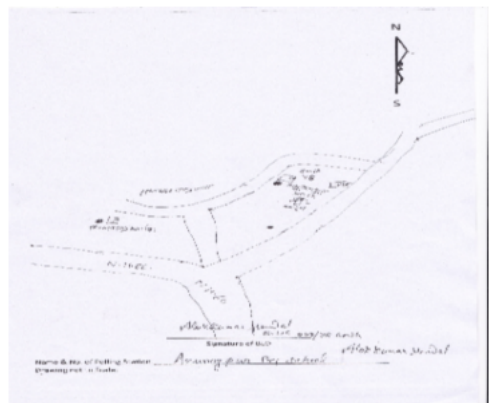

নির্বাচক নিবন্ধন আধিকারিকের স্বাক্ষর

Nazri Naksha

Google Map View

Polling Station Building Front View

Polling Station Front View

Cad View

Key MAP View

1	FYZ1430057	নাম : আরতিবালা ঘোষ স্বামীর নাম: কুড়ান ঘোষ বাড়ির নং : n0004 বয়স : 44 লিঙ্গ : মহিলা	ফটো উপলব্ধ	2	FYZ1166735	নাম : সোনালী ঘোষ স্বামীর নাম: কাশীনাথ ঘোষ বাড়ির নং : n0005 বয়স : 59 লিঙ্গ : মহিলা	ফটো উপলব্ধ	3	FYZ1166453	নাম : আনন্দ ঘোষ স্বামীর নাম: হাবু ঘোষ বাড়ির নং : n0006 বয়স : 81 লিঙ্গ : পুরুষ	ফটো উপলব্ধ
4	FYZ1186782	নাম : কাশীনাথ ঘোষ পিতার নাম: আনন্দ ঘোষ বাড়ির নং : n0006 বয়স : 62 লিঙ্গ : পুরুষ	ফটো উপলব্ধ	5	FYZ2034494	নাম : জগন্নাথ ঘোষ পিতার নাম: আনন্দ ঘোষ বাড়ির নং : n0006 বয়স : 45 লিঙ্গ : পুরুষ	ফটো উপলব্ধ	6	FYZ2622082	নাম : ঠান্ডা ঘোষ স্বামীর নাম: জগন্নাথ ঘোষ বাড়ির নং : n0006 বয়স : 38 লিঙ্গ : মহিলা	ফটো উপলব্ধ
7	FYZ1168277	নাম : ভানু ঘোষ স্বামীর নাম: হীরু ঘোষ বাড়ির নং : n0006 বয়স : 60 লিঙ্গ : মহিলা	ফটো উপলব্ধ	8	ZRQ1410570	নাম : সঞ্জয় ঘোষ পিতার নাম: গান্ধিব ঘোষ বাড়ির নং : n0009 বয়স : 34 লিঙ্গ : পুরুষ	ফটো উপলব্ধ	9	ZRQ1410554	নাম : কাজলী ঘোষ স্বামীর নাম: সঞ্জয় ঘোষ বাড়ির নং : n0009 বয়স : 33 লিঙ্গ : মহিলা	ফটো উপলব্ধ
10	ZRQ1410562	নাম : রঞ্জন ঘোষ পিতার নাম: গান্ধিব ঘোষ বাড়ির নং : n0009 বয়স : 31 লিঙ্গ : পুরুষ	ফটো উপলব্ধ	11	FYZ2551174	নাম : টুপুরানী ঘোষ স্বামীর নাম: গান্ধিব ঘোষ বাড়ির নং : n0010 বয়স : 75 লিঙ্গ : মহিলা	ফটো উপলব্ধ	12	ZRQ1120096	নাম : নির্মল ঘোষ পিতার নাম: গান্ধিব ঘোষ বাড়ির নং : n0011 বয়স : 39 লিঙ্গ : পুরুষ	ফটো উপলব্ধ
13	WB/37/249/531182	নাম : মটরী ঘোষ স্বামীর নাম: মঙ্গল ঘোষ বাড়ির নং : n0012 বয়স : 78 লিঙ্গ : মহিলা	ফটো উপলব্ধ	14	FYZ2345213	নাম : মাধব ঘোষ পিতার নাম: মঙ্গল ঘোষ বাড়ির নং : n0013 বয়স : 44 লিঙ্গ : পুরুষ	ফটো উপলব্ধ	15	FYZ2343929	নাম : সোনালী ঘোষ স্বামীর নাম: মাধব ঘোষ বাড়ির নং : n0014 বয়স : 40 লিঙ্গ : মহিলা	ফটো উপলব্ধ
16	ZRQ1119924	নাম : যাদব ঘোষ পিতার নাম: মঙ্গল ঘোষ বাড়ির নং : n0015 বয়স : 41 লিঙ্গ : পুরুষ	ফটো উপলব্ধ	17	ZRQ0353490	নাম : উত্তম ঘোষ পিতার নাম: ফটিক ঘোষ বাড়ির নং : n0115 বয়স : 41 লিঙ্গ : পুরুষ	ফটো উপলব্ধ	18	ZRQ1418318	নাম : মাদুরী ঘোষ স্বামীর নাম: উত্তম ঘোষ বাড়ির নং : n0116 বয়স : 36 লিঙ্গ : মহিলা	ফটো উপলব্ধ
19	ZRQ1509819	নাম : কুনাল ঘোষ পিতার নাম: গুরুপদ ঘোষ বাড়ির নং : n0117 বয়স : 32 লিঙ্গ : পুরুষ	ফটো উপলব্ধ	20	FYZ2625507	নাম : প্রকাশ ঘোষ পিতার নাম: সাধু ঘোষ বাড়ির নং : n0001 বয়স : 37 লিঙ্গ : পুরুষ	ফটো উপলব্ধ	21	ZRQ1410612	নাম : নমিতা ঘোষ স্বামীর নাম: প্রকাশ ঘোষ বাড়ির নং : n0001 বয়স : 35 লিঙ্গ : মহিলা	ফটো উপলব্ধ
22	FYZ2555712	নাম : চিত্তামনি ঘোষ স্বামীর নাম: সহদেব ঘোষ বাড়ির নং : n0001 বয়স : 62 লিঙ্গ : মহিলা	ফটো উপলব্ধ	23	FYZ2356533	নাম : তপন ঘোষ পিতার নাম: সহদেব ঘোষ বাড়ির নং : n0002 বয়স : 39 লিঙ্গ : পুরুষ	ফটো উপলব্ধ	24	ZRQ1253590	নাম : তিতালি ঘোষ স্বামীর নাম: তপন ঘোষ বাড়ির নং : n0002 বয়স : 40 লিঙ্গ : মহিলা	ফটো উপলব্ধ
25	FYZ1429927	নাম : সাদনীবালা ঘোষ স্বামীর নাম: প্রভাকর ঘোষ বাড়ির নং : n0003 বয়স : 65 লিঙ্গ : মহিলা	ফটো উপলব্ধ	26	FYZ1430016	নাম : কুড়ান ঘোষ পিতার নাম: প্রভাকর ঘোষ বাড়ির নং : n0003 বয়স : 49 লিঙ্গ : পুরুষ	ফটো উপলব্ধ	27	FYZ2356053	নাম : অসীম ঘোষ মায়ের নাম: সাদসী ঘোষ বাড়ির নং : n0003 বয়স : 45 লিঙ্গ : পুরুষ	ফটো উপলব্ধ
28	ZRQ1253608	নাম : কল্পনা ঘোষ স্বামীর নাম: অসীম ঘোষ বাড়ির নং : n0003 বয়স : 44 লিঙ্গ : মহিলা	ফটো উপলব্ধ	29	FYZ2356061	নাম : ভগীরথ ঘোষ মায়ের নাম: পারুল ঘোষ বাড়ির নং : n0003 বয়স : 44 লিঙ্গ : পুরুষ	ফটো উপলব্ধ	30	ZRQ0269043	নাম : ভকী ঘোষ স্বামীর নাম: ভগীরথ ঘোষ বাড়ির নং : n0003 বয়স : 38 লিঙ্গ : মহিলা	ফটো উপলব্ধ