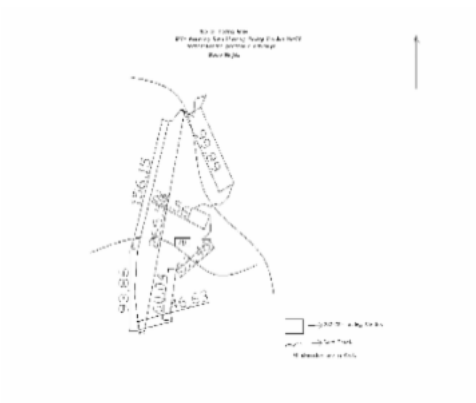

নির্বাচক নিবন্ধন আধিকারিকের স্বাক্ষর

Nazri Naksha

Google Map View

Polling Station Building Front View

Polling Station Front View

Cad View

Key MAP View

1	FYZ1430057	নাম : আরতিবালা ঘোষ স্বামীর নাম: কুড়ান ঘোষ বাড়ির নং : n0004 বয়স : 44 লিঙ্গ : মহিলা	ফটো উপলব্ধ	2	FYZ1166735	নাম : সোনালী ঘোষ স্বামীর নাম: কাশীনাথ ঘোষ বাড়ির নং : n0005 বয়স : 59 লিঙ্গ : মহিলা	ফটো উপলব্ধ	3	FYZ1166453	নাম : আনন্দ ঘোষ স্বামীর নাম: হাবু ঘোষ বাড়ির নং : n0006 বয়স : 81 লিঙ্গ : পুরুষ	ফটো উপলব্ধ
4	FYZ1186782	নাম : কাশীনাথ ঘোষ পিতার নাম: আনন্দ ঘোষ বাড়ির নং : n0006 বয়স : 62 লিঙ্গ : পুরুষ	ফটো উপলব্ধ	5	FYZ2034494	নাম : জগন্নাথ ঘোষ পিতার নাম: আনন্দ ঘোষ বাড়ির নং : n0006 বয়স : 45 লিঙ্গ : পুরুষ	ফটো উপলব্ধ	6	FYZ2622082	নাম : ঠান্ডা ঘোষ স্বামীর নাম: জগন্নাথ ঘোষ বাড়ির নং : n0006 বয়স : 38 লিঙ্গ : মহিলা	ফটো উপলব্ধ
7	FYZ1168277	নাম : ভানু ঘোষ স্বামীর নাম: হীরু ঘোষ বাড়ির নং : n0006 বয়স : 60 লিঙ্গ : মহিলা	ফটো উপলব্ধ	8	ZRQ1410570	নাম : সঞ্জয় ঘোষ পিতার নাম: গান্ধিব ঘোষ বাড়ির নং : n0009 বয়স : 34 লিঙ্গ : পুরুষ	ফটো উপলব্ধ	9	ZRQ1410554	নাম : কাজলী ঘোষ স্বামীর নাম: সঞ্জয় ঘোষ বাড়ির নং : n0009 বয়স : 33 লিঙ্গ : মহিলা	ফটো উপলব্ধ
10	ZRQ1410562	নাম : রঞ্জন ঘোষ পিতার নাম: গান্ধিব ঘোষ বাড়ির নং : n0009 বয়স : 31 লিঙ্গ : পুরুষ	ফটো উপলব্ধ	11	FYZ2551174	নাম : টুপুরানী ঘোষ স্বামীর নাম: গান্ধিব ঘোষ বাড়ির নং : n0010 বয়স : 75 লিঙ্গ : মহিলা	ফটো উপলব্ধ	12	ZRQ1120096	নাম : নির্মল ঘোষ পিতার নাম: গান্ধিব ঘোষ বাড়ির নং : n0011 বয়স : 39 লিঙ্গ : পুরুষ	ফটো উপলব্ধ
13	WB/37/249/531182	নাম : মটরী ঘোষ স্বামীর নাম: মঙ্গল ঘোষ বাড়ির নং : n0012 বয়স : 78 লিঙ্গ : মহিলা	ফটো উপলব্ধ	14	FYZ2345213	নাম : মাধব ঘোষ পিতার নাম: মঙ্গল ঘোষ বাড়ির নং : n0013 বয়স : 44 লিঙ্গ : পুরুষ	ফটো উপলব্ধ	15	FYZ2343929	নাম : সোনালী ঘোষ স্বামীর নাম: মাধব ঘোষ বাড়ির নং : n0014 বয়স : 40 লিঙ্গ : মহিলা	ফটো উপলব্ধ
16	ZRQ1119924	নাম : যাদব ঘোষ পিতার নাম: মঙ্গল ঘোষ বাড়ির নং : n0015 বয়স : 41 লিঙ্গ : পুরুষ	ফটো উপলব্ধ	17	ZRQ0353490	নাম : উত্তম ঘোষ পিতার নাম: ফটিক ঘোষ বাড়ির নং : n0115 বয়স : 41 লিঙ্গ : পুরুষ	ফটো উপলব্ধ	18	ZRQ1418318	নাম : মাদুরী ঘোষ স্বামীর নাম: উত্তম ঘোষ বাড়ির নং : n0116 বয়স : 36 লিঙ্গ : মহিলা	ফটো উপলব্ধ
19	ZRQ1509819	নাম : কুনাল ঘোষ পিতার নাম: গুরুপদ ঘোষ বাড়ির নং : n0117 বয়স : 32 লিঙ্গ : পুরুষ	ফটো উপলব্ধ	20	FYZ2625507	নাম : প্রকাশ ঘোষ পিতার নাম: সাধু ঘোষ বাড়ির নং : n0001 বয়স : 37 লিঙ্গ : পুরুষ	ফটো উপলব্ধ	21	ZRQ1410612	নাম : নমিতা ঘোষ স্বামীর নাম: প্রকাশ ঘোষ বাড়ির নং : n0001 বয়স : 35 লিঙ্গ : মহিলা	ফটো উপলব্ধ
22	FYZ2555712	নাম : চিত্তামনি ঘোষ স্বামীর নাম: সহদেব ঘোষ বাড়ির নং : n0001 বয়স : 62 লিঙ্গ : মহিলা	ফটো উপলব্ধ	23	FYZ2356533	নাম : তপন ঘোষ পিতার নাম: সহদেব ঘোষ বাড়ির নং : n0002 বয়স : 39 লিঙ্গ : পুরুষ	ফটো উপলব্ধ	24	ZRQ1253590	নাম : তিতালি ঘোষ স্বামীর নাম: তপন ঘোষ বাড়ির নং : n0002 বয়স : 40 লিঙ্গ : মহিলা	ফটো উপলব্ধ
25	FYZ1429927	নাম : সাদনীবালা ঘোষ স্বামীর নাম: প্রভাকর ঘোষ বাড়ির নং : n0003 বয়স : 65 লিঙ্গ : মহিলা	ফটো উপলব্ধ	26	FYZ1430016	নাম : কুড়ান ঘোষ পিতার নাম: প্রভাকর ঘোষ বাড়ির নং : n0003 বয়স : 49 লিঙ্গ : পুরুষ	ফটো উপলব্ধ	27	FYZ2356053	নাম : অসীম ঘোষ মায়ের নাম: সাদসী ঘোষ বাড়ির নং : n0003 বয়স : 45 লিঙ্গ : পুরুষ	ফটো উপলব্ধ
28	ZRQ1253608	নাম : কল্পনা ঘোষ স্বামীর নাম: অসীম ঘোষ বাড়ির নং : n0003 বয়স : 44 লিঙ্গ : মহিলা	ফটো উপলব্ধ	29	FYZ2356061	নাম : ভগীরথ ঘোষ মায়ের নাম: পারুল ঘোষ বাড়ির নং : n0003 বয়স : 44 লিঙ্গ : পুরুষ	ফটো উপলব্ধ	30	ZRQ0269043	নাম : ভকী ঘোষ স্বামীর নাম: ভগীরথ ঘোষ বাড়ির নং : n0003 বয়স : 38 লিঙ্গ : মহিলা	ফটো উপলব্ধ