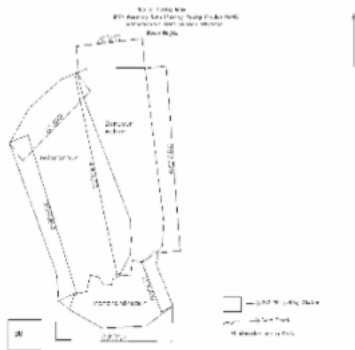

Cad View

Key MAP View