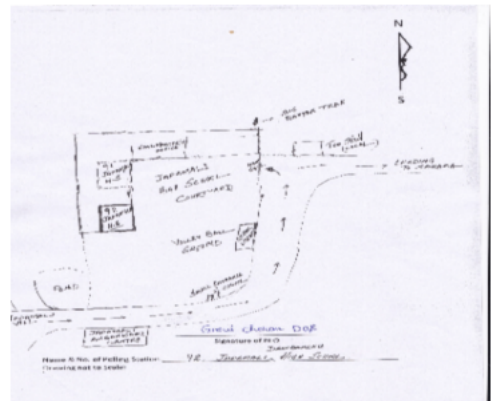

নির্বাচক নিবন্ধন আধিকারিকের স্বাক্ষর

Nazri Naksha

Google Map View

Polling Station Building Front View

Polling Station Front View

Cad View

Key MAP View

1 নাম : অমিত কুমার আখুলা পিতার নাম: আদিত্য আখুলা বাড়ির নং : n0125 বয়স : 24 লিঙ্গ : পুরুষ	ZRQ1990274 ফটো উপলব্ধ	2 নাম : সুপর্ণা অখুলা স্বামীর নাম: অসীম অখুলা বাড়ির নং : এন0125 বয়স : 25 লিঙ্গ : মহিলা	ZRQ2055465 ফটো উপলব্ধ	3 নাম : অঞ্জলি ওঝা স্বামীর নাম: শুভম ওঝা বাড়ির নং : দেউলী বয়স : 24 লিঙ্গ : মহিলা	ZRQ1990407 ফটো উপলব্ধ
4 নাম : ছন্দা কুণ্ড স্বামীর নাম: কাজল কুমার কুণ্ড বাড়ির নং : n0134 বয়স : 33 লিঙ্গ : মহিলা	ZRQ1727676 ফটো উপলব্ধ	5 নাম : প্রদীপ কুমার কুণ্ড পিতার নাম: ভক্তিপদ কুণ্ড বাড়ির নং : n0035 বয়স : 51 লিঙ্গ : পুরুষ	ZRQ2109510 ফটো উপলব্ধ	6 নাম : অপূর্ব কুন্ড পিতার নাম: রঞ্জিত কুন্ড বাড়ির নং : n0053 বয়স : 35 লিঙ্গ : পুরুষ	ZRQ1116953 ফটো উপলব্ধ
7 নাম : মোমিতা ঘোষাল স্বামীর নাম: মেঘনাদ কুন্ড বাড়ির নং : n0009 বয়স : 27 লিঙ্গ : মহিলা	ZRQ1754464 ফটো উপলব্ধ	8 নাম : টুনু কুন্ড স্বামীর নাম: নিত্যানন্দ কুন্ড বাড়ির নং : n0045 বয়স : 52 লিঙ্গ : মহিলা	WB/37/249/495137 ফটো উপলব্ধ	9 নাম : কবিতা কুণ্ড স্বামীর নাম: প্রদীপ কুমার কুণ্ড বাড়ির নং : n0035 বয়স : 49 লিঙ্গ : মহিলা	WB/37/249/588630 ফটো উপলব্ধ
10 নাম : সুশেখর কুমার কুন্ড পিতার নাম: প্রদীপ কুমার কুন্ড বাড়ির নং : n0035 বয়স : 28 লিঙ্গ : পুরুষ	ZRQ1678432 ফটো উপলব্ধ	11 নাম : বিশ্বেজিৎ কুন্ড পিতার নাম: গনেশ কুন্ড বাড়ির নং : n0005 বয়স : 28 লিঙ্গ : পুরুষ	ZRQ1678473 ফটো উপলব্ধ	12 নাম : সুরজিৎ কুন্ড পিতার নাম: যশীপদ কুন্ড বাড়ির নং : n0041 বয়স : 31 লিঙ্গ : পুরুষ	ZRQ1678507 ফটো উপলব্ধ
13 নাম : অশ্বিনী কুণ্ড পিতার নাম: কৃষ্ণপদ কুণ্ড বাড়ির নং : n0043 বয়স : 76 লিঙ্গ : পুরুষ	WB/37/249/588003 ফটো উপলব্ধ	14 নাম : সুশীলা কুণ্ড স্বামীর নাম: অশ্বিনী কুণ্ড বাড়ির নং : n0043 বয়স : 71 লিঙ্গ : মহিলা	FYZ1172360 ফটো উপলব্ধ	15 নাম : ইতু কুন্ড স্বামীর নাম: বৃধন চন্দ্র কুন্ড বাড়ির নং : n0038 বয়স : 34 লিঙ্গ : মহিলা	ZRQ1603760 ফটো উপলব্ধ
16 নাম : ছবি কর্মকার স্বামীর নাম: চঞ্চল কর্মকার বাড়ির নং : n0102 বয়স : 32 লিঙ্গ : মহিলা	ZRQ1603786 ফটো উপলব্ধ	17 নাম : ফুলখেলা বাউরী স্বামীর নাম: পান্ডব বাউরী বাড়ির নং : n0076 বয়স : 32 লিঙ্গ : মহিলা	ZRQ1603810 ফটো উপলব্ধ	18 নাম : মধুমিতা নন্দী স্বামীর নাম: সন্তোষ নন্দী বাড়ির নং : n0033 বয়স : 32 লিঙ্গ : মহিলা	ZRQ1603851 ফটো উপলব্ধ
19 নাম : সুসীতা কুন্ড স্বামীর নাম: তারকনাথ কুন্ড বাড়ির নং : n0011 বয়স : 32 লিঙ্গ : মহিলা	ZRQ1603877 ফটো উপলব্ধ	20 নাম : মুনমুন আখুলা স্বামীর নাম: গনেশ আখুলা বাড়ির নং : n0069 বয়স : 31 লিঙ্গ : মহিলা	ZRQ1603885 ফটো উপলব্ধ	21 নাম : টিটু গরাই পিতার নাম: গোপাল গরাই বাড়ির নং : n0141 বয়স : 30 লিঙ্গ : মহিলা	ZRQ1603778 ফটো উপলব্ধ
22 নাম : কবিতা বাউরী স্বামীর নাম: শ্রীকান্ত বাউরী বাড়ির নং : n0070 বয়স : 30 লিঙ্গ : মহিলা	ZRQ1603935 ফটো উপলব্ধ	23 নাম : ভাগ্যলক্ষী বাউরী স্বামীর নাম: অজয় বাউরী বাড়ির নং : n0043 বয়স : 30 লিঙ্গ : মহিলা	ZRQ1603943 ফটো উপলব্ধ	24 নাম : সুমিতা নন্দী পিতার নাম: গুনময় নন্দী বাড়ির নং : n0029 বয়স : 29 লিঙ্গ : পুরুষ	ZRQ1603687 ফটো উপলব্ধ
25 নাম : দেবজিৎ কুন্ড পিতার নাম: বিপদতারন কুন্ড বাড়ির নং : n0043 বয়স : 29 লিঙ্গ : পুরুষ	ZRQ1603711 ফটো উপলব্ধ	26 নাম : সমীর গরাই পিতার নাম: কার্তিক গরাই বাড়ির নং : n0147 বয়স : 29 লিঙ্গ : পুরুষ	ZRQ1603661 ফটো উপলব্ধ	27 নাম : দেবদাস কুন্ড পিতার নাম: অজিত কুমার কুন্ড বাড়ির নং : n0053 বয়স : 29 লিঙ্গ : পুরুষ	ZRQ1603653 ফটো উপলব্ধ
28 নাম : অরূপ কুন্ড পিতার নাম: সাধন কুন্ড বাড়ির নং : n0006 বয়স : 29 লিঙ্গ : পুরুষ	ZRQ1603646 ফটো উপলব্ধ	29 নাম : সুজাতা কুন্ড পিতার নাম: সুশীল কুমার কুন্ড বাড়ির নং : n0140 বয়স : 29 লিঙ্গ : মহিলা	ZRQ1603638 ফটো উপলব্ধ	30 নাম : রাজীব লায়েক পিতার নাম: হরিপদ লায়েক বাড়ির নং : n0110 বয়স : 29 লিঙ্গ : পুরুষ	ZRQ1603745 ফটো উপলব্ধ