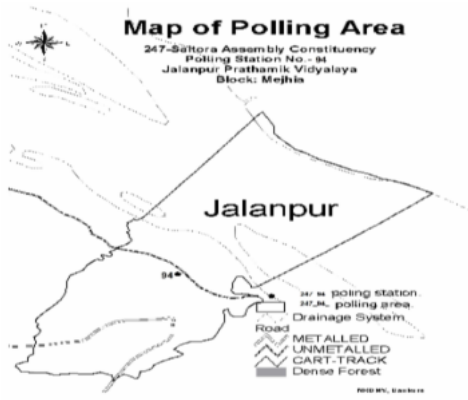

Nazri Naksha