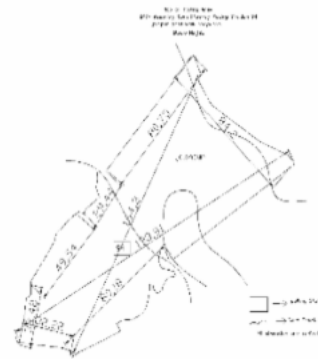

নির্বাচক নিবন্ধন আধিকারিকের স্বাক্ষর

Nazri Naksha

Google Map View

Polling Station Building Front View

Polling Station Front View

Cad View

Key MAP View

1 নাম : মৃত্যঞ্জয় অগস্থী পিতার নাম: মধুসূদন অগস্থী বাড়ির নং : n0001 বয়স : 32 লিঙ্গ : পুরুষ	ZRQ1335447 ফটো উপলব্ধ	2 নাম : সঞ্জয় অগস্থী পিতার নাম: মধুসূদন অগস্থী বাড়ির নং : n0001 বয়স : 36 লিঙ্গ : পুরুষ	FYZ2690964 ফটো উপলব্ধ	3 নাম : লক্ষী অগস্থী স্বামীর নাম: মধু অগস্থী বাড়ির নং : n0001 বয়স : 76 লিঙ্গ : মহিলা	WB/37/249/627049 ফটো উপলব্ধ
4 নাম : জয়দেব অগস্থী পিতার নাম: মধু অগস্থী বাড়ির নং : n0001 বয়স : 53 লিঙ্গ : পুরুষ	WB/37/249/627054 ফটো উপলব্ধ	5 নাম : মহাদেব অগস্থী স্বামীর নাম: মধু অগস্থী বাড়ির নং : n0001 বয়স : 51 লিঙ্গ : মহিলা	WB/37/249/627060 ফটো উপলব্ধ	6 নাম : মুনমুন অগস্থী স্বামীর নাম: মহাদেব অগস্থী বাড়ির নং : n0001 বয়স : 51 লিঙ্গ : মহিলা	ZRQ0326272 ফটো উপলব্ধ
7 নাম : ধনঞ্জয় অগস্থী পিতার নাম: মধুসূদন অগস্থী বাড়ির নং : n0001 বয়স : 44 লিঙ্গ : পুরুষ	FYZ2383735 ফটো উপলব্ধ	8 নাম : অঞ্জনা অগস্থী স্বামীর নাম: ধনঞ্জয় অগস্থী বাড়ির নং : n0001 বয়স : 30 লিঙ্গ : মহিলা	ZRQ1678895 ফটো উপলব্ধ	9 নাম : শান্তনু অগস্থি পিতার নাম: গোরচাঁদ অগস্থি বাড়ির নং : n0001 বয়স : 26 লিঙ্গ : পুরুষ	ZRQ1819507 ফটো উপলব্ধ
10 নাম : গোরচাঁদ অগস্থী পিতার নাম: মধুসূদন অগস্থী বাড়ির নং : n0001 বয়স : 56 লিঙ্গ : পুরুষ	WB/37/249/627137 ফটো উপলব্ধ	11 নাম : পূর্ণিমা অগস্থী স্বামীর নাম: গোরচাঁদ অগস্থী বাড়ির নং : n0001 বয়স : 46 লিঙ্গ : মহিলা	FYZ2566438 ফটো উপলব্ধ	12 নাম : রূপালী অগস্থী স্বামীর নাম: জয়দেব অগস্থী বাড়ির নং : n0001 বয়স : 42 লিঙ্গ : মহিলা	FYZ2460079 ফটো উপলব্ধ
13 নাম : কৃষ্ণেন্দু অগস্থি পিতার নাম: মহাদেব অগস্থি বাড়ির নং : এন0001 বয়স : 20 লিঙ্গ : পুরুষ	ZRQ2326833 ফটো উপলব্ধ	14 নাম : মন্দিরা অগস্থি পিতার নাম: জয়দেব অগস্থি বাড়ির নং : এন0001 বয়স : 20 লিঙ্গ : মহিলা	ZRQ2326841 ফটো উপলব্ধ	15 নাম : ধনঞ্জয় অধিকারী পিতার নাম: দ্বিজপদ অধিকারী বাড়ির নং : n0003 বয়স : 50 লিঙ্গ : পুরুষ	ZRQ1905462 ফটো উপলব্ধ
16 নাম : শ্রাবণী অধিকারী স্বামীর নাম: বাসুদেব অধিকারী বাড়ির নং : এন0003 বয়স : 23 লিঙ্গ : মহিলা	ZRQ2053965 ফটো উপলব্ধ	17 নাম : শম্পা অধিকারী স্বামীর নাম: ধনঞ্জয় অধিকারী বাড়ির নং : n0003 বয়স : 42 লিঙ্গ : মহিলা	FYZ2383859 ফটো উপলব্ধ	18 নাম : অর্ভিজৎ অধিকারী পিতার নাম: ধনঞ্জয় অধিকারী বাড়ির নং : n0003 বয়স : 25 লিঙ্গ : পুরুষ	ZRQ1888767 ফটো উপলব্ধ
19 নাম : বাসন্তী অধিকারী স্বামীর নাম: শক্তি অধিকারী বাড়ির নং : n0003 বয়স : 66 লিঙ্গ : মহিলা	WB/37/249/627239 ফটো উপলব্ধ	20 নাম : বাসন্তী রায় স্বামীর নাম: কাঞ্চন রায় বাড়ির নং : n0003 বয়স : 39 লিঙ্গ : মহিলা	ZRQ1118256 ফটো উপলব্ধ	21 নাম : মৃত্যঞ্জয় অধিকারী পিতার নাম: শক্তিপদ অধিকারী বাড়ির নং : n0003 বয়স : 50 লিঙ্গ : পুরুষ	WB/37/249/627198 ফটো উপলব্ধ
22 নাম : চায়না অধিকারী স্বামীর নাম: মৃত্যঞ্জয় অধিকারী বাড়ির নং : n0003 বয়স : 43 লিঙ্গ : মহিলা	FYZ2630226 ফটো উপলব্ধ	23 নাম : বাসুদেব অধিকারী পিতার নাম: শক্তিপদ অধিকারী বাড়ির নং : n0003 বয়স : 41 লিঙ্গ : পুরুষ	FYZ2383826 ফটো উপলব্ধ	24 নাম : সায়েন অধিকারী পিতার নাম: মৃত্যঞ্জয় অধিকারী বাড়ির নং : এন0003 বয়স : 20 লিঙ্গ : পুরুষ	ZRQ2326817 ফটো উপলব্ধ
25 নাম : শ্রীমদন পাল পিতার নাম: শঙ্কর পাল বাড়ির নং : n0004 বয়স : 64 লিঙ্গ : পুরুষ	WB/37/249/627481 ফটো উপলব্ধ	26 নাম : ছবি পাল স্বামীর নাম: শ্রী মদন পাল বাড়ির নং : n0004 বয়স : 58 লিঙ্গ : মহিলা	FYZ2566479 ফটো উপলব্ধ	27 নাম : মহুয়া পাল স্বামীর নাম: গৌরাজ পাল বাড়ির নং : n0004 বয়স : 32 লিঙ্গ : মহিলা	ZRQ1416510 ফটো উপলব্ধ
28 নাম : দেবশীষ পাল পিতার নাম: মদন পাল বাড়ির নং : n0004 বয়স : 40 লিঙ্গ : পুরুষ	ZRQ1416601 ফটো উপলব্ধ	29 নাম : অশোকা কুস্তকার স্বামীর নাম: শঙ্কর কুস্তকার বাড়ির নং : n0004 বয়স : 89 লিঙ্গ : মহিলা	FYZ2383891 ফটো উপলব্ধ	30 নাম : তপন কুস্তকার পিতার নাম: শঙ্কর কুস্তকার বাড়ির নং : n0004 বয়স : 62 লিঙ্গ : পুরুষ	WB/37/249/627400 ফটো উপলব্ধ