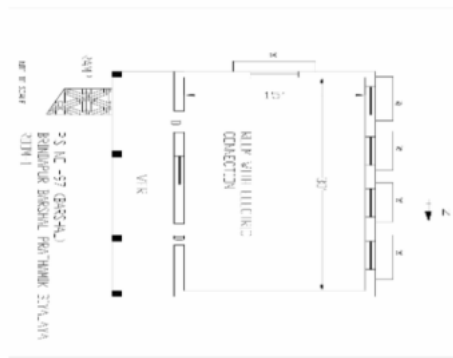

নির্বাচক নিবন্ধন আধিকারিকের স্বাক্ষর

Nazri Naksha

Google Map View

Polling Station Building Front View

Polling Station Front View

Cad View

Key MAP View

1 নাম : বরুন আখুলা পিতার নাম: ধীরেন আখুলা বাড়ির নং : n0025 বয়স : 48 লিঙ্গ : পুরুষ ফটো উপলব্ধ	WB/37/249/603180	2 নাম : সবিতা আখুলা স্বামীর নাম: বরুন আখুলা বাড়ির নং : n0025 বয়স : 36 লিঙ্গ : মহিলা ফটো উপলব্ধ	ZRQ1515147	3 নাম : ফুলমনি আখুলা স্বামীর নাম: ঝাড় গোপাল আখুলা বাড়ির নং : n0025 বয়স : 36 লিঙ্গ : মহিলা ফটো উপলব্ধ	ZRQ1515162
4 নাম : গয়ারাম আখুলা পিতার নাম: ক্ষুদিরাম আখুলা বাড়ির নং : n0026 বয়স : 72 লিঙ্গ : পুরুষ ফটো উপলব্ধ	WB/37/249/603504	5 নাম : সাধেশ্বরী আখুলা স্বামীর নাম: গয়ারাম আখুলা বাড়ির নং : n0026 বয়স : 68 লিঙ্গ : মহিলা ফটো উপলব্ধ	WB/37/249/603429	6 নাম : আলোক আখুলা পিতার নাম: গয়ারাম আখুলা বাড়ির নং : n0026 বয়স : 46 লিঙ্গ : পুরুষ ফটো উপলব্ধ	FYZ1381474
7 নাম : কম্পনা আখুলা স্বামীর নাম: অনাথবন্ধু আখুলা বাড়ির নং : n0026 বয়স : 58 লিঙ্গ : মহিলা ফটো উপলব্ধ	FYZ1381458	8 নাম : রাজেশ আখুলা পিতার নাম: অনাথ আখুলা বাড়ির নং : n0026 বয়স : 30 লিঙ্গ : পুরুষ ফটো উপলব্ধ	ZRQ1515139	9 নাম : জয়রাম আখুলা পিতার নাম: প্রহ্লাদ আখুলা বাড়ির নং : n0029 বয়স : 68 লিঙ্গ : পুরুষ ফটো উপলব্ধ	WB/37/249/603319
10 নাম : কল্যাণী আখুলা স্বামীর নাম: জয়রাম আখুলা বাড়ির নং : n0029 বয়স : 63 লিঙ্গ : মহিলা ফটো উপলব্ধ	WB/37/249/603100	11 নাম : গুইরাম আখুলা পিতার নাম: প্রহ্লাদ আখুলা বাড়ির নং : n0029 বয়স : 65 লিঙ্গ : পুরুষ ফটো উপলব্ধ	WB/37/249/603260	12 নাম : গরবী আখুলা স্বামীর নাম: গুইরাম আখুলা বাড়ির নং : n0029 বয়স : 61 লিঙ্গ : মহিলা ফটো উপলব্ধ	WB/37/249/603250
13 নাম : ধনঞ্জয় আখুলা পিতার নাম: প্রহ্লাদ আখুলা বাড়ির নং : n0029 বয়স : 57 লিঙ্গ : পুরুষ ফটো উপলব্ধ	ZRQ0335125	14 নাম : বলরাম আখুলা পিতার নাম: প্রহ্লাদ আখুলা বাড়ির নং : এন0029 বয়স : 51 লিঙ্গ : পুরুষ ফটো উপলব্ধ	ZRQ2279651	15 নাম : আগমনি আখুলা স্বামীর নাম: বলরাম আখুলা বাড়ির নং : n0029 বয়স : 36 লিঙ্গ : মহিলা ফটো উপলব্ধ	ZRQ1258813
16 নাম : কবিতা আখুলা স্বামীর নাম: ধনঞ্জয় আখুলা বাড়ির নং : n0029 বয়স : 37 লিঙ্গ : মহিলা ফটো উপলব্ধ	FYZ2688513	17 নাম : নিমাই আখুলা পিতার নাম: ধুবপ্রসাদ আখুলা বাড়ির নং : এন0030 বয়স : 63 লিঙ্গ : পুরুষ ফটো উপলব্ধ	ZRQ2314433	18 নাম : গীতা আখুলা স্বামীর নাম: সাধন আখুলা বাড়ির নং : n0030 বয়স : 35 লিঙ্গ : মহিলা ফটো উপলব্ধ	ZRQ1258870
19 নাম : অরুণ আখুলা পিতার নাম: নিমাই আখুলা বাড়ির নং : n0030 বয়স : 34 লিঙ্গ : পুরুষ ফটো উপলব্ধ	ZRQ1258573	20 নাম : তারাপদ আখুলা পিতার নাম: ধুবপ্রসাদ আখুলা বাড়ির নং : n0030 বয়স : 47 লিঙ্গ : পুরুষ ফটো উপলব্ধ	FYZ2051563	21 নাম : সুন্দরা আখুলা স্বামীর নাম: তারাপদ আখুলা বাড়ির নং : n0030 বয়স : 41 লিঙ্গ : মহিলা ফটো উপলব্ধ	FYZ2628998
22 নাম : স্বপন আখুলা পিতার নাম: ধুবপ্রসাদ আখুলা বাড়ির নং : n0031 বয়স : 61 লিঙ্গ : পুরুষ ফটো উপলব্ধ	WB/37/249/603406	23 নাম : বীণাপাণি আখুলা স্বামীর নাম: স্বপন আখুলা বাড়ির নং : n0031 বয়স : 53 লিঙ্গ : মহিলা ফটো উপলব্ধ	WB/37/249/603249	24 নাম : আত্মাদি আখুলা স্বামীর নাম: নিমাই আখুলা বাড়ির নং : এন0030 বয়স : 56 লিঙ্গ : মহিলা ফটো উপলব্ধ	ZRQ2314482
25 নাম : লক্ষ্মীপ্রিয়া আখুলা স্বামীর নাম: আলোক আখুলা বাড়ির নং : n0004 বয়স : 36 লিঙ্গ : মহিলা ফটো উপলব্ধ	ZRQ1515436	26 নাম : সমীরন আখুলা পিতার নাম: গোরাচাঁদ আখুলা বাড়ির নং : n0004 বয়স : 38 লিঙ্গ : পুরুষ ফটো উপলব্ধ	FYZ2629285	27 নাম : ছবি আখুলা স্বামীর নাম: কিঙ্কর আখুলা বাড়ির নং : n0023 বয়স : 66 লিঙ্গ : মহিলা ফটো উপলব্ধ	WB/37/249/603399
28 নাম : উমাপদ আখুলা পিতার নাম: কিঙ্কর আখুলা বাড়ির নং : n0023 বয়স : 54 লিঙ্গ : পুরুষ ফটো উপলব্ধ	WB/37/249/603345	29 নাম : বর্না আখুলা স্বামীর নাম: উমাপদ আখুলা বাড়ির নং : n0023 বয়স : 53 লিঙ্গ : মহিলা ফটো উপলব্ধ	WB/37/249/249536	30 নাম : দীপক আখুলা পিতার নাম: কিঙ্কর আখুলা বাড়ির নং : n0023 বয়স : 41 লিঙ্গ : পুরুষ ফটো উপলব্ধ	FYZ2373769