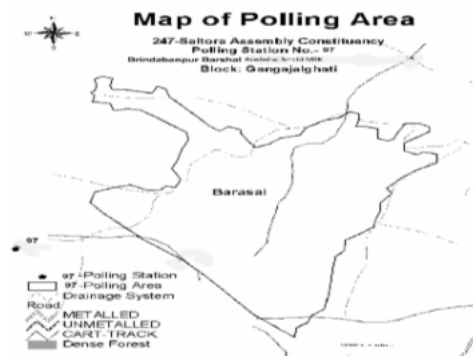

নির্বাচক নিবন্ধন আধিকারিকের স্বাক্ষর

Nazri Naksha

Google Map View

Polling Station Building Front View

Polling Station Front View

Cad View

Key MAP View

1 নাম : বরুন আখুলা পিতার নাম: ধীরেন আখুলা বাড়ির নং : n0025 বয়স : 48 লিঙ্গ : পুরুষ ফটো উপলব্ধ	WB/37/249/603180	2 নাম : সবিতা আখুলা স্বামীর নাম: বরুন আখুলা বাড়ির নং : n0025 বয়স : 36 লিঙ্গ : মহিলা ফটো উপলব্ধ	ZRQ1515147	3 নাম : ফুলমনি আখুলা স্বামীর নাম: ঝাড় গোপাল আখুলা বাড়ির নং : n0025 বয়স : 36 লিঙ্গ : মহিলা ফটো উপলব্ধ	ZRQ1515162
4 নাম : গয়ারাম আখুলা পিতার নাম: ক্ষুদিরাম আখুলা বাড়ির নং : n0026 বয়স : 72 লিঙ্গ : পুরুষ ফটো উপলব্ধ	WB/37/249/603504	5 নাম : সাধেশ্বরী আখুলা স্বামীর নাম: গয়ারাম আখুলা বাড়ির নং : n0026 বয়স : 68 লিঙ্গ : মহিলা ফটো উপলব্ধ	WB/37/249/603429	6 নাম : আলোক আখুলা পিতার নাম: গয়ারাম আখুলা বাড়ির নং : n0026 বয়স : 46 লিঙ্গ : পুরুষ ফটো উপলব্ধ	FYZ1381474
7 নাম : কম্পনা আখুলা স্বামীর নাম: অনাথবন্ধু আখুলা বাড়ির নং : n0026 বয়স : 58 লিঙ্গ : মহিলা ফটো উপলব্ধ	FYZ1381458	8 নাম : রাজেশ আখুলা পিতার নাম: অনাথ আখুলা বাড়ির নং : n0026 বয়স : 30 লিঙ্গ : পুরুষ ফটো উপলব্ধ	ZRQ1515139	9 নাম : জয়রাম আখুলা পিতার নাম: প্রহ্লাদ আখুলা বাড়ির নং : n0029 বয়স : 68 লিঙ্গ : পুরুষ ফটো উপলব্ধ	WB/37/249/603319
10 নাম : কল্যাণী আখুলা স্বামীর নাম: জয়রাম আখুলা বাড়ির নং : n0029 বয়স : 63 লিঙ্গ : মহিলা ফটো উপলব্ধ	WB/37/249/603100	11 নাম : গুইরাম আখুলা পিতার নাম: প্রহ্লাদ আখুলা বাড়ির নং : n0029 বয়স : 65 লিঙ্গ : পুরুষ ফটো উপলব্ধ	WB/37/249/603260	12 নাম : গরবী আখুলা স্বামীর নাম: গুইরাম আখুলা বাড়ির নং : n0029 বয়স : 61 লিঙ্গ : মহিলা ফটো উপলব্ধ	WB/37/249/603250
13 নাম : ধনঞ্জয় আখুলা পিতার নাম: প্রহ্লাদ আখুলা বাড়ির নং : n0029 বয়স : 57 লিঙ্গ : পুরুষ ফটো উপলব্ধ	ZRQ0335125	14 নাম : বলরাম আখুলা পিতার নাম: প্রহ্লাদ আখুলা বাড়ির নং : এন0029 বয়স : 51 লিঙ্গ : পুরুষ ফটো উপলব্ধ	ZRQ2279651	15 নাম : আগমনি আখুলা স্বামীর নাম: বলরাম আখুলা বাড়ির নং : n0029 বয়স : 36 লিঙ্গ : মহিলা ফটো উপলব্ধ	ZRQ1258813
16 নাম : কবিতা আখুলা স্বামীর নাম: ধনঞ্জয় আখুলা বাড়ির নং : n0029 বয়স : 37 লিঙ্গ : মহিলা ফটো উপলব্ধ	FYZ2688513	17 নাম : নিমাই আখুলা পিতার নাম: ধুবপ্রসাদ আখুলা বাড়ির নং : এন0030 বয়স : 63 লিঙ্গ : পুরুষ ফটো উপলব্ধ	ZRQ2314433	18 নাম : গীতা আখুলা স্বামীর নাম: সাধন আখুলা বাড়ির নং : n0030 বয়স : 35 লিঙ্গ : মহিলা ফটো উপলব্ধ	ZRQ1258870
19 নাম : অরুণ আখুলা পিতার নাম: নিমাই আখুলা বাড়ির নং : n0030 বয়স : 34 লিঙ্গ : পুরুষ ফটো উপলব্ধ	ZRQ1258573	20 নাম : তারাপদ আখুলা পিতার নাম: ধুবপ্রসাদ আখুলা বাড়ির নং : n0030 বয়স : 47 লিঙ্গ : পুরুষ ফটো উপলব্ধ	FYZ2051563	21 নাম : সুন্দরা আখুলা স্বামীর নাম: তারাপদ আখুলা বাড়ির নং : n0030 বয়স : 41 লিঙ্গ : মহিলা ফটো উপলব্ধ	FYZ2628998
22 নাম : স্বপন আখুলা পিতার নাম: ধুবপ্রসাদ আখুলা বাড়ির নং : n0031 বয়স : 61 লিঙ্গ : পুরুষ ফটো উপলব্ধ	WB/37/249/603406	23 নাম : বীণাপাণি আখুলা স্বামীর নাম: স্বপন আখুলা বাড়ির নং : n0031 বয়স : 53 লিঙ্গ : মহিলা ফটো উপলব্ধ	WB/37/249/603249	24 নাম : আত্মাদি আখুলা স্বামীর নাম: নিমাই আখুলা বাড়ির নং : এন0030 বয়স : 56 লিঙ্গ : মহিলা ফটো উপলব্ধ	ZRQ2314482
25 নাম : লক্ষ্মীপ্রিয়া আখুলা স্বামীর নাম: আলোক আখুলা বাড়ির নং : n0004 বয়স : 36 লিঙ্গ : মহিলা ফটো উপলব্ধ	ZRQ1515436	26 নাম : সমীরন আখুলা পিতার নাম: গোরাচাঁদ আখুলা বাড়ির নং : n0004 বয়স : 38 লিঙ্গ : পুরুষ ফটো উপলব্ধ	FYZ2629285	27 নাম : ছবি আখুলা স্বামীর নাম: কিঙ্কর আখুলা বাড়ির নং : n0023 বয়স : 66 লিঙ্গ : মহিলা ফটো উপলব্ধ	WB/37/249/603399
28 নাম : উমাপদ আখুলা পিতার নাম: কিঙ্কর আখুলা বাড়ির নং : n0023 বয়স : 54 লিঙ্গ : পুরুষ ফটো উপলব্ধ	WB/37/249/603345	29 নাম : বর্না আখুলা স্বামীর নাম: উমাপদ আখুলা বাড়ির নং : n0023 বয়স : 53 লিঙ্গ : মহিলা ফটো উপলব্ধ	WB/37/249/249536	30 নাম : দীপক আখুলা পিতার নাম: কিঙ্কর আখুলা বাড়ির নং : n0023 বয়স : 41 লিঙ্গ : পুরুষ ফটো উপলব্ধ	FYZ2373769