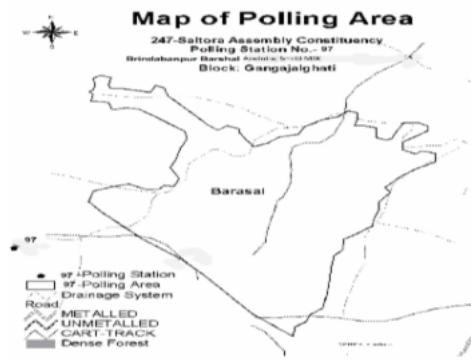

Nazri Naksha