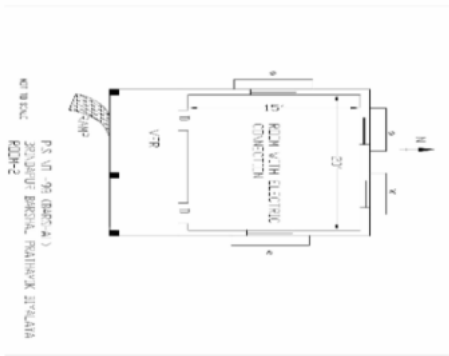

নির্বাচক নিবন্ধন আধিকারিকের স্বাক্ষর

Nazri Naksha

Google Map View

Polling Station Building Front View

Polling Station Front View

Cad View

Key MAP View

বিধানসভা নির্বাচনক্ষেত্রের নং, নাম : 247-শালতোড়া  
ভাগ নং, নাম : 1-গ্রাম + পোঃ-বৃন্দাবনপুর বড়শাল