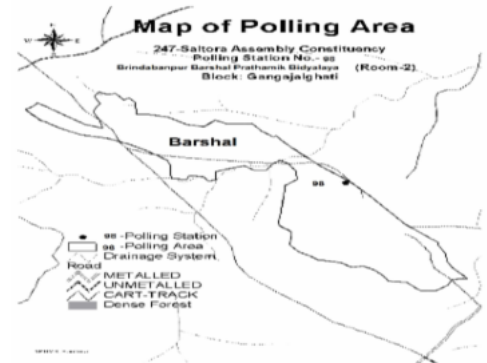

নির্বাচক নিবন্ধন আধিকারিকের স্বাক্ষর

Nazri Naksha

Google Map View

Polling Station Building Front View

Polling Station Front View

Cad View

Key MAP View

বিধানসভা নির্বাচনক্ষেত্রের নং, নাম : 247-শালতোড়া  
ভাগ নং, নাম : 1-গ্রাম + পোঃ-বৃন্দাবনপুর বড়শাল