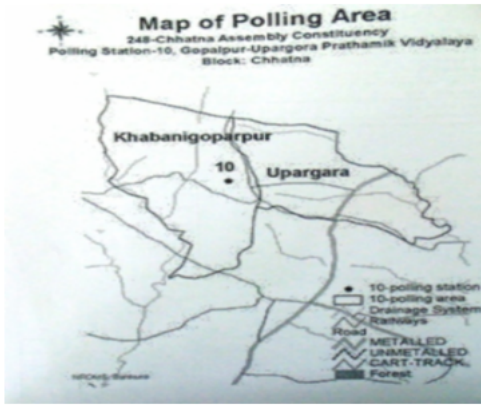

নির্বাচক নিবন্ধন আধিকারিকের স্বাক্ষর

Nazri Naksha

Google Map View

Polling Station Building Front View

Polling Station Front View

Cad View

Key MAP View

বিধানসভা নির্বাচনক্ষেত্রের নং, নাম : 248-ছাতনা
ভাগ নং, নাম : 1-ধবনী গোপালপুর, পোঃ-ধবন