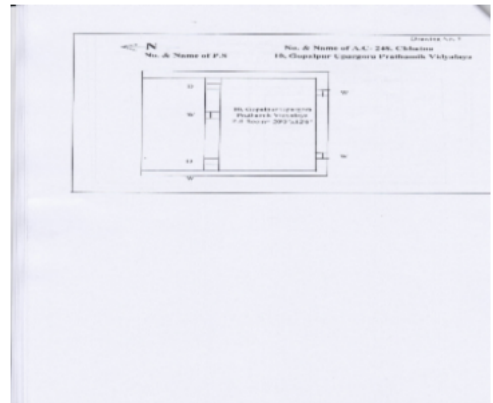

নির্বাচক নিবন্ধন আধিকারিকের স্বাক্ষর

Nazri Naksha

Google Map View

Polling Station Building Front View

Polling Station Front View

Cad View

Key MAP View

বিধানসভা নির্বাচনক্ষেত্রের নং, নাম : 248-ছাতনা
ভাগ নং, নাম : 1-ধবনী গোপালপুর, পোঃ-ধবন