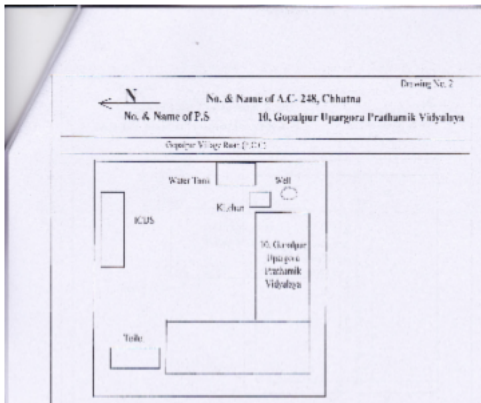

নির্বাচক নিবন্ধন আধিকারিকের স্বাক্ষর

Nazri Naksha

Google Map View

Polling Station Building Front View

Polling Station Front View

Cad View

Key MAP View

বিধানসভা নির্বাচনক্ষেত্রের নং, নাম : 248-ছাতনা
ভাগ নং, নাম : 1-ধবনী গোপালপুর, পোঃ-ধবন