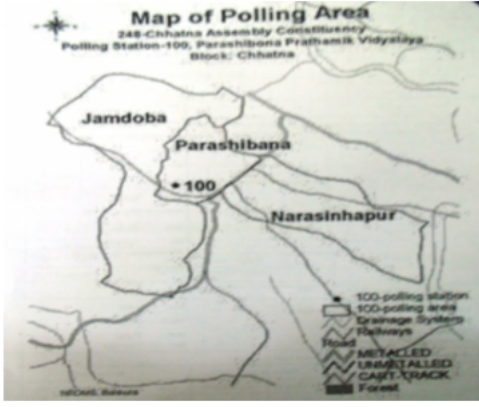

Nazri Naksha