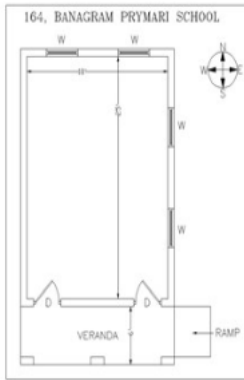

নির্বাচক নিবন্ধন আধিকারিকের স্বাক্ষর

Nazri Naksha

Google Map View

Polling Station Building Front View

Polling Station Front View

Cad View

Key MAP View

বিধানসভা নির্বাচনক্ষেত্রের নং, নাম : 248-ছাত্তনা
ভাগ নং, নাম : 1-পড়াশীবনা, পোঃ-আড়রা