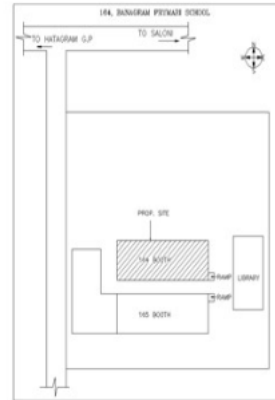

নির্বাচক নিবন্ধন আধিকারিকের স্বাক্ষর

Nazri Naksha

Google Map View

Polling Station Building Front View

Polling Station Front View

Cad View

Key MAP View

বিধানসভা নির্বাচনক্ষেত্রের নং, নাম : 248-ছাত্তনা
ভাগ নং, নাম : 1-পড়াশীবনা, পোঃ-আড়রা