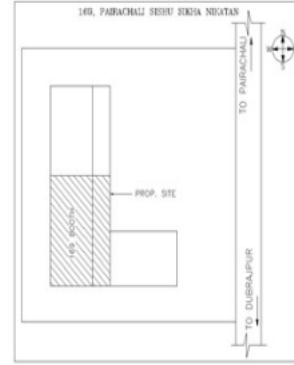

নির্বাচক নিবন্ধন আধিকারিকের স্বাক্ষর

Nazri Naksha

Google Map View

Polling Station Building Front View

Polling Station Front View

Cad View

Key MAP View

1	RNG2226744	ফটো উপলব্ধ	2	RNG2226819	ফটো উপলব্ধ	3	RNG2226736	ফটো উপলব্ধ
নাম : প্রতিমা গরাই স্বামীর নাম: নিতাই গরাই বাড়ির নং : এন0088 বয়স : 25 লিঙ্গ : মহিলা			নাম : উমা গরাই স্বামীর নাম: বৃন্দাবন গরাই বাড়ির নং : এন0084 বয়স : 32 লিঙ্গ : মহিলা			নাম : সোমা গরাই স্বামীর নাম: গৌরান্ধ গরাই বাড়ির নং : এন0000 বয়স : 24 লিঙ্গ : মহিলা		
Q 4	FRY2452290	ফটো উপলব্ধ	5	RNG2170785	ফটো উপলব্ধ	6	RNG1447861	ফটো উপলব্ধ
নাম : সাগরচন্দ্র বাউরী পিতার নাম: পুটকা বাউরী বাড়ির নং : বয়স : 40 লিঙ্গ : পুরুষ			নাম : অঞ্জলি বাউরি স্বামীর নাম: সুভাষ বাউরী বাড়ির নং : n0001 বয়স : 66 লিঙ্গ : মহিলা			নাম : গঙ্গা বাউরী পিতার নাম: সুভাষ বাউরী বাড়ির নং : n0001 বয়স : 35 লিঙ্গ : পুরুষ		
7	RNG1447879	ফটো উপলব্ধ	8	RNG1639020	ফটো উপলব্ধ	9	RNG1265222	ফটো উপলব্ধ
নাম : প্রতিমা বাউরী স্বামীর নাম: পঞ্চানন বাউরী বাড়ির নং : n0006 বয়স : 74 লিঙ্গ : মহিলা			নাম : টুম্পা বাউরী স্বামীর নাম: উত্তম বাউরী বাড়ির নং : n0004 বয়স : 30 লিঙ্গ : মহিলা			নাম : অল্পনা বাউরী স্বামীর নাম: সাধন বাউরী বাড়ির নং : n0022 বয়স : 36 লিঙ্গ : মহিলা		
10	FRY2452191	ফটো উপলব্ধ	11	RNG1530104	ফটো উপলব্ধ	12	FRY2452225	ফটো উপলব্ধ
নাম : সাধন বাউরী পিতার নাম: পরান বাউরী বাড়ির নং : n0022 বয়স : 40 লিঙ্গ : পুরুষ			নাম : অনিমা বাউরী স্বামীর নাম: মধুসূদন বাউরী বাড়ির নং : n0022 বয়স : 32 লিঙ্গ : মহিলা			নাম : মধুসূদন বাউরী পিতার নাম: নারান বাউরী বাড়ির নং : n0022 বয়স : 38 লিঙ্গ : পুরুষ		
13	RNG1265230	ফটো উপলব্ধ	14	FRY2452365	ফটো উপলব্ধ	15	WB/35/248/342340	ফটো উপলব্ধ
নাম : রীনা বাউরী স্বামীর নাম: সুভাষ বাউরী বাড়ির নং : n0022 বয়স : 40 লিঙ্গ : মহিলা			নাম : সুভাষ বাউরী পিতার নাম: নারান বাউরী বাড়ির নং : n0022 বয়স : 44 লিঙ্গ : পুরুষ			নাম : সাধন বাউরী পিতার নাম: বাবুলাল বাউরী বাড়ির নং : n0007 বয়স : 61 লিঙ্গ : পুরুষ		
16	RNG1530070	ফটো উপলব্ধ	17	RNG2427300	ফটো উপলব্ধ	18	RNG1744200	ফটো উপলব্ধ
নাম : সুবল বাউরী পিতার নাম: শান্তি বাউরী বাড়ির নং : n0003 বয়স : 31 লিঙ্গ : পুরুষ			নাম : ববী বাউরী শক্রঘন স্বামীর নাম: চরণ বাউরী বাড়ির নং : এন0052 বয়স : 28 লিঙ্গ : মহিলা			নাম : বন্যা মান্ডি স্বামীর নাম: লক্ষীকান্ত মান্ডি বাড়ির নং : বাউরী বয়স : 30 লিঙ্গ : মহিলা		
19	RNG1744135	ফটো উপলব্ধ	20	RNG1447903	ফটো উপলব্ধ	21	RNG0412767	ফটো উপলব্ধ
নাম : লক্ষী বাউরী স্বামীর নাম: কার্তিকচন্দ্র বাউরী বাড়ির নং : n0056 বয়স : 37 লিঙ্গ : মহিলা			নাম : বনি বাউরী স্বামীর নাম: আগন বাউরী বাড়ির নং : n0043 বয়স : 36 লিঙ্গ : মহিলা			নাম : আগন বাউরী পিতার নাম: সহদেব বাউরী বাড়ির নং : n0043 বয়স : 40 লিঙ্গ : পুরুষ		
22	WB/35/248/342066	ফটো উপলব্ধ	23	RNG1639061	ফটো উপলব্ধ	24	WB/35/248/342151	ফটো উপলব্ধ
নাম : মায়ী বাউরী স্বামীর নাম: সহদেব বাউরী বাড়ির নং : n0043 বয়স : 71 লিঙ্গ : মহিলা			নাম : রাজেশ বাউরী পিতার নাম: দলু বাউরী বাড়ির নং : n0033 বয়স : 30 লিঙ্গ : পুরুষ			নাম : তিতালী বাউরী স্বামীর নাম: দলু বাউরী বাড়ির নং : n0033 বয়স : 63 লিঙ্গ : মহিলা		
25	WB/35/248/342152	ফটো উপলব্ধ	26	WB/35/248/342155	ফটো উপলব্ধ	27	RNG1530112	ফটো উপলব্ধ
নাম : বিশাখা বাউরী স্বামীর নাম: বুচা বাউরী বাড়ির নং : n0029 বয়স : 51 লিঙ্গ : মহিলা			নাম : লুটু বাউরী স্বামীর নাম: স্বপন বাউরী বাড়ির নং : n0028 বয়স : 51 লিঙ্গ : মহিলা			নাম : দীনেশ বাউরী পিতার নাম: অরুণ বাউরী বাড়ির নং : n0027 বয়স : 31 লিঙ্গ : পুরুষ		
28	RNG1596295	ফটো উপলব্ধ	29	WB/35/248/342172	ফটো উপলব্ধ	30	WB/35/248/342158	ফটো উপলব্ধ
নাম : লাল্টু বাউরী পিতার নাম: অরুণ বাউরী বাড়ির নং : n0027 বয়স : 35 লিঙ্গ : পুরুষ			নাম : স্বপন বাউরী পিতার নাম: শরৎ বাউরী বাড়ির নং : n0028 বয়স : 56 লিঙ্গ : পুরুষ			নাম : রীতা বাউরী স্বামীর নাম: ভগীরথ বাউরী বাড়ির নং : n0025 বয়স : 58 লিঙ্গ : মহিলা		