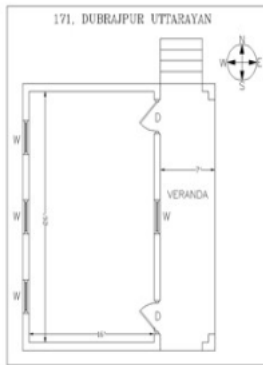

নির্বাচক নিবন্ধন আধিকারিকের স্বাক্ষর

Nazri Naksha

Google Map View

Polling Station Building Front View

Polling Station Front View

Cad View

Key MAP View

| | | | | | |
|--|--------------------------------|--|--------------------------------|--|--------------------------------|
| 1 নাম : নির্মল কিস্কু পিতার নাম: আনন্দ কিস্কু বাড়ির নং : n0030 বয়স : 28 লিঙ্গ : পুরুষ | RNG1817576 ফটো উপলব্ধ | 2 নাম : সুশান্ত কিস্কু পিতার নাম: কঙ্কারাম কিস্কু বাড়ির নং : n0030 বয়স : 28 লিঙ্গ : পুরুষ | RNG1817584 ফটো উপলব্ধ | 3 নাম : জয় দেব কিস্কু পিতার নাম: শিব নাথ কিস্কু বাড়ির নং : n0030 বয়স : 28 লিঙ্গ : পুরুষ | RNG1817592 ফটো উপলব্ধ |
| 4 নাম : বিশুজিৎ কিস্কু পিতার নাম: বাবু রাম কিস্কু বাড়ির নং : এন0157 বয়স : 25 লিঙ্গ : পুরুষ | RNG2034700 ফটো উপলব্ধ | 5 নাম : যীশু কিস্কু পিতার নাম: লখি রাম কিস্কু বাড়ির নং : n0156 বয়স : 24 লিঙ্গ : পুরুষ | RNG2170892 ফটো উপলব্ধ | 6 নাম : প্রতিমা কিস্কু স্বামীর নাম: দেবেন্দ্র কিস্কু বাড়ির নং : n0187 বয়স : 46 লিঙ্গ : মহিলা | FRY1389097 ফটো উপলব্ধ |
| 7 নাম : সত্যধর কিস্কু পিতার নাম: বাবুরাম কিস্কু বাড়ির নং : n0157 বয়স : 27 লিঙ্গ : পুরুষ | RNG1919554 ফটো উপলব্ধ | 8 নাম : ধানী কিস্কু স্বামীর নাম: শিবচাঁদ কিস্কু বাড়ির নং : এন0156 বয়স : 27 লিঙ্গ : মহিলা | RNG2034791 ফটো উপলব্ধ | 9 নাম : সমর কিস্কু পিতার নাম: কঙ্কা রাম কিস্কু বাড়ির নং : এন0030 বয়স : 25 লিঙ্গ : পুরুষ | RNG2034577 ফটো উপলব্ধ |
| 10 নাম : লাটুমাই কিস্কু পিতার নাম: গুলিয়া কিস্কু বাড়ির নং : n0030 বয়স : 52 লিঙ্গ : মহিলা | RNG1639509 ফটো উপলব্ধ | 11 নাম : বাসন্তী কিস্কু স্বামীর নাম: আনন্দ কিস্কু বাড়ির নং : n0030 বয়স : 54 লিঙ্গ : মহিলা | WB/35/248/339295 ফটো উপলব্ধ | 12 নাম : আনন্দ কিস্কু পিতার নাম: গুলিয়া কিস্কু বাড়ির নং : n0030 বয়স : 59 লিঙ্গ : পুরুষ | WB/35/248/339051 ফটো উপলব্ধ |
| 13 নাম : সতীশ কিস্কু পিতার নাম: কঙ্কারাম কিস্কু বাড়ির নং : n0030 বয়স : 37 লিঙ্গ : পুরুষ | RNG0415679 ফটো উপলব্ধ | 14 নাম : সারতি কিস্কু স্বামীর নাম: কঙ্কারাম কিস্কু বাড়ির নং : n0030 বয়স : 57 লিঙ্গ : মহিলা | WB/35/248/339294 ফটো উপলব্ধ | 15 নাম : কঙ্কারাম কিস্কু পিতার নাম: গুলিয়া কিস্কু বাড়ির নং : n0030 বয়স : 63 লিঙ্গ : পুরুষ | WB/35/248/339482 ফটো উপলব্ধ |
| 16 নাম : দেবেন্দ্রনাথ কিস্কু পিতার নাম: গুলিয়া কিস্কু বাড়ির নং : n0030 বয়স : 67 লিঙ্গ : পুরুষ | WB/35/248/339019 ফটো উপলব্ধ | 17 নাম : কম্পনা বাউরি স্বামীর নাম: দুর্গেশ বাউরি বাড়ির নং : N0132 বয়স : 25 লিঙ্গ : মহিলা | RNG2171080 ফটো উপলব্ধ | 18 নাম : তাপস বাউরি পিতার নাম: জিতেন বাউরি বাড়ির নং : এন0006 বয়স : 26 লিঙ্গ : পুরুষ | RNG2258648 ফটো উপলব্ধ |
| 19 নাম : জ্যোৎস্না বাউরি স্বামীর নাম: বাবলু বাউরি বাড়ির নং : n0004 বয়স : 50 লিঙ্গ : মহিলা | WB/35/248/339407 ফটো উপলব্ধ | 20 নাম : বরুণ বাউরি পিতার নাম: হারাধন বাউরি বাড়ির নং : n0007 বয়স : 28 লিঙ্গ : পুরুষ | RNG1817626 ফটো উপলব্ধ | 21 নাম : রুমা বাউরি স্বামীর নাম: বরুণ বাউরি বাড়ির নং : এন0007 বয়স : 23 লিঙ্গ : মহিলা | RNG2258689 ফটো উপলব্ধ |
| 22 নাম : কবিতা বাউরি স্বামীর নাম: আশিক বাউরি বাড়ির নং : N0007 বয়স : 25 লিঙ্গ : মহিলা | RNG2171155 ফটো উপলব্ধ | 23 নাম : পিঙ্কি বাউরি স্বামীর নাম: লক্ষ্মণ বাউরি বাড়ির নং : n134 বয়স : 24 লিঙ্গ : মহিলা | RNG2170967 ফটো উপলব্ধ | 24 নাম : রেবি বাউরি স্বামীর নাম: অজিত বাউরি বাড়ির নং : n0134 বয়স : 28 লিঙ্গ : মহিলা | RNG2171023 ফটো উপলব্ধ |
| 25 নাম : পূর্ণিমা বাউরি পিতার নাম: নাডু বাউরি বাড়ির নং : n0006 বয়স : 31 লিঙ্গ : মহিলা | RNG1658707 ফটো উপলব্ধ | 26 নাম : লক্ষ্মী বাউরি স্বামীর নাম: সজল বাউরি বাড়ির নং : এন0003 বয়স : 21 লিঙ্গ : মহিলা | RNG2393437 ফটো উপলব্ধ | 27 নাম : জয় বাউরি পিতার নাম: ভৈরব বাউরি বাড়ির নং : এন0005 বয়স : 21 লিঙ্গ : পুরুষ | RNG2393700 ফটো উপলব্ধ |
| 28 নাম : উত্তরা বাউরি পিতার নাম: ভন্দু বাউরি বাড়ির নং : এন0000 বয়স : 26 লিঙ্গ : মহিলা | SYG1870062 ফটো উপলব্ধ | 29 নাম : মুনমুন বাউরি স্বামীর নাম: রামু বাউরি বাড়ির নং : এন0081 বয়স : 22 লিঙ্গ : মহিলা | RNG2330090 ফটো উপলব্ধ | 30 নাম : উজ্জল বাউরি পিতার নাম: মমতা বাউরি বাড়ির নং : এন0003 বয়স : 22 লিঙ্গ : পুরুষ | RNG2329985 ফটো উপলব্ধ |