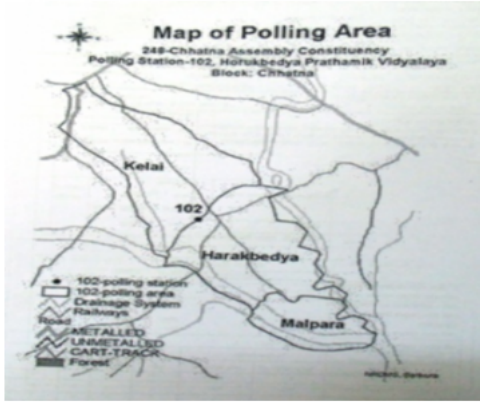

Nazri Naksha