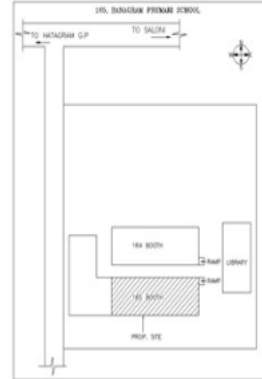

নির্বাচক নিবন্ধন আধিকারিকের স্বাক্ষর

Nazri Naksha

Google Map View

Polling Station Building Front View

Polling Station Front View

Cad View

Key MAP View

বিধানসভা নির্বাচনক্ষেত্রের নং, নাম : 248-ছাতনা
ভাগ নং, নাম : 1-পলসড়া, পোঃ-বাটিপাহাড়ী