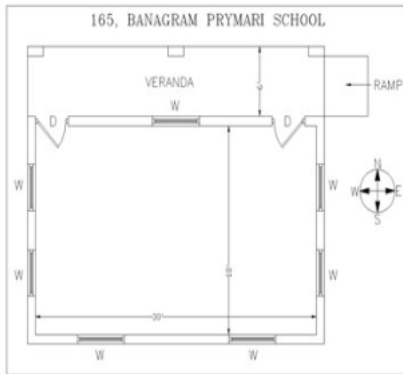

নির্বাচক নিবন্ধন আধিকারিকের স্বাক্ষর

Nazri Naksha

Google Map View

Polling Station Building Front View

Polling Station Front View

Cad View

Key MAP View

বিধানসভা নির্বাচনক্ষেত্রের নং, নাম : 248-ছাতনা
ভাগ নং, নাম : 1-পলসড়া, পোঃ-বাটিপাহাড়ী