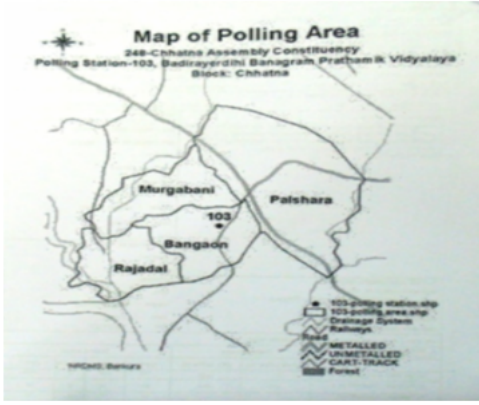

Nazri Naksha