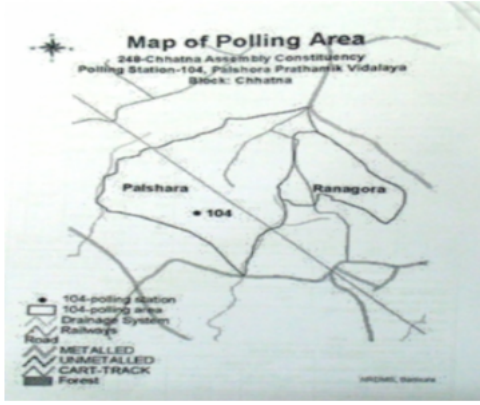

Nazri Naksha