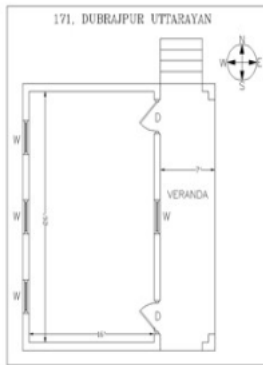

নির্বাচক নিবন্ধন আধিকারিকের স্বাক্ষর

Nazri Naksha

Google Map View

Polling Station Building Front View

Polling Station Front View

Cad View

Key MAP View

বিধানসভা নির্বাচনক্ষেত্রের নং, নাম : 248-ছাত্তনা
ভাগ নং, নাম : 1-পলসড়া (আংশিক), পোঃ- বাঁটিপাহাড়ী