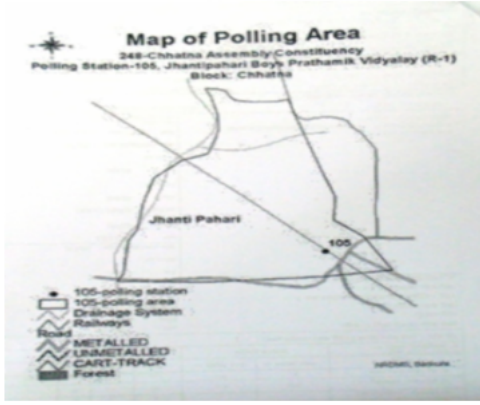

Nazri Naksha