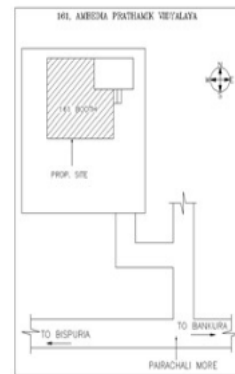

নির্বাচক নিবন্ধন আধিকারিকের স্বাক্ষর

Nazri Naksha

Google Map View

Polling Station Building Front View

Polling Station Front View

Cad View

Key MAP View

1	FRY2268621	নাম : উত্তম কুমার আগরওয়াল পিতার নাম: প্রহ্লাদ রায় আগরওয়াল বাড়ির নং : n0019 বয়স : 43 লিঙ্গ : পুরুষ	ফটো উপলব্ধ	2	WB/35/248/309566	নাম : মনোজ আগরওয়াল পিতার নাম: প্রহ্লাদ আগরওয়াল বাড়ির নং : n0019 বয়স : 56 লিঙ্গ : পুরুষ	ফটো উপলব্ধ	3	RNG2035384	নাম : রাহুল আগরওয়াল পিতার নাম: মনোজ আগরওয়াল বাড়ির নং : এন0019 বয়স : 25 লিঙ্গ : পুরুষ	ফটো উপলব্ধ
4	FRY1371228	নাম : মনীষা আগরওয়াল স্বামীর নাম: মনোজ আগরওয়াল বাড়ির নং : n0019 বয়স : 49 লিঙ্গ : মহিলা	ফটো উপলব্ধ	5	RNG1941012	নাম : অক্ষিত আগরওয়াল পিতার নাম: মনোজ আগরওয়াল বাড়ির নং : n0019 বয়স : 26 লিঙ্গ : পুরুষ	ফটো উপলব্ধ	6	RNG2391969	নাম : শ্রেয়া কুণ্ডু পিতার নাম: শান্তিগোপাল কুণ্ডু বাড়ির নং : এন0000 বয়স : 21 লিঙ্গ : মহিলা	ফটো উপলব্ধ
7	RNG1919919	নাম : গৌরঙ্গ কুন্ডু পিতার নাম: নির্মল কুন্ডু বাড়ির নং : n0121 বয়স : 27 লিঙ্গ : পুরুষ	ফটো উপলব্ধ	8	RNG2035426	নাম : মোসুমী কুণ্ডু পিতার নাম: নির্মল কুণ্ডু বাড়ির নং : এন0121 বয়স : 26 লিঙ্গ : মহিলা	ফটো উপলব্ধ	9	RNG2078244	নাম : শান্তিগোপাল কুণ্ডু পিতার নাম: পশুপতি কুন্ডু বাড়ির নং : n0128 বয়স : 56 লিঙ্গ : পুরুষ	ফটো উপলব্ধ
10	WB/35/248/501451	নাম : নির্মল কুণ্ডু পিতার নাম: প্রবোধ কুণ্ডু বাড়ির নং : n0121 বয়স : 62 লিঙ্গ : পুরুষ	ফটো উপলব্ধ	11	FRY2042455	নাম : রীনা কুণ্ডু স্বামীর নাম: নির্মল কুণ্ডু বাড়ির নং : n0122 বয়স : 53 লিঙ্গ : মহিলা	ফটো উপলব্ধ	12	FRY2299535	নাম : সীমা কুণ্ডু স্বামীর নাম: শান্তি গোপাল কুণ্ডু বাড়ির নং : n0129 বয়স : 43 লিঙ্গ : মহিলা	ফটো উপলব্ধ
13	RNG0431882	নাম : জীতেন্দ্র নাথ কুণ্ডু পিতার নাম: রাম নারায়ন কুণ্ডু বাড়ির নং : n0016 বয়স : 81 লিঙ্গ : পুরুষ	ফটো উপলব্ধ	14	WB/35/248/309547	নাম : অনিমা কুন্ডু স্বামীর নাম: জিতেন্দ্রনাথ কুন্ডু বাড়ির নং : n0016 বয়স : 73 লিঙ্গ : মহিলা	ফটো উপলব্ধ	15	WB/35/248/309381	নাম : শীতলা কুন্ডু স্বামীর নাম: প্রবোধ কুন্ডু বাড়ির নং : n0023 বয়স : 58 লিঙ্গ : মহিলা	ফটো উপলব্ধ
16	FRY2449197	নাম : জিতেন কুন্ডু পিতার নাম: প্রবোধ কুন্ডু বাড়ির নং : n0023 বয়স : 38 লিঙ্গ : পুরুষ	ফটো উপলব্ধ	17	WB/35/248/309638	নাম : বাবলু কুন্ডু পিতার নাম: শঙ্কর কুন্ডু বাড়ির নং : n0027 বয়স : 56 লিঙ্গ : পুরুষ	ফটো উপলব্ধ	18	WB/35/248/309626	নাম : রুমা কুন্ডু স্বামীর নাম: বাবলু কুন্ডু বাড়ির নং : n0027 বয়স : 51 লিঙ্গ : মহিলা	ফটো উপলব্ধ
19	WB/35/248/309384	নাম : দীনবন্ধু কুন্ডু পিতার নাম: রবীন্দ্রনাথ কুন্ডু বাড়ির নং : n0029 বয়স : 52 লিঙ্গ : পুরুষ	ফটো উপলব্ধ	20	FRY2270593	নাম : বলরাম কুন্ডু মায়ের নাম: শিবানী কুন্ডু বাড়ির নং : n0060 বয়স : 39 লিঙ্গ : পুরুষ	ফটো উপলব্ধ	21	RNG1531722	নাম : সোমা কুণ্ডু স্বামীর নাম: জগন্নাথ কুণ্ডু বাড়ির নং : n0060 বয়স : 33 লিঙ্গ : মহিলা	ফটো উপলব্ধ
22	RNG2257178	নাম : বিশ্বজিৎ কুণ্ডু পিতার নাম: শ্যামাপদ কুণ্ডু বাড়ির নং : এন0023 বয়স : 23 লিঙ্গ : পুরুষ	ফটো উপলব্ধ	23	RNG2256840	নাম : মৃত্যুঞ্জয় কুন্ডু পিতার নাম: আশিস কুন্ডু বাড়ির নং : 123 বয়স : 24 লিঙ্গ : পুরুষ	ফটো উপলব্ধ	24	FRY1368927	নাম : জগন্নাথ কুন্ডু মায়ের নাম: শিবানী কুন্ডু বাড়ির নং : n0060 বয়স : 45 লিঙ্গ : পুরুষ	ফটো উপলব্ধ
25	RNG1267996	নাম : প্রসেনজিৎ কুন্ডু পিতার নাম: প্রবোধ কুন্ডু বাড়ির নং : n0023 বয়স : 35 লিঙ্গ : পুরুষ	ফটো উপলব্ধ	26	RNG2173649	নাম : সত্যজিৎ কুণ্ডু পিতার নাম: রীতা কুণ্ডু বাড়ির নং : n0023 বয়স : 25 লিঙ্গ : পুরুষ	ফটো উপলব্ধ	27	RNG1941004	নাম : পূজা কুন্ডু স্বামীর নাম: প্রসেনজিৎ কুন্ডু বাড়ির নং : n0023 বয়স : 26 লিঙ্গ : মহিলা	ফটো উপলব্ধ
28	RNG1919901	নাম : বিশ্বরঞ্জন দত্ত পিতার নাম: শ্যামলেন্দু দত্ত বাড়ির নং : n0027 বয়স : 27 লিঙ্গ : পুরুষ	ফটো উপলব্ধ	29	FRY2528107	নাম : শ্যামাপদ কুন্ডু পিতার নাম: শঙ্কর কুন্ডু বাড়ির নং : n0027 বয়স : 74 লিঙ্গ : পুরুষ	ফটো উপলব্ধ	30	FRY2528115	নাম : চায়না কুন্ডু স্বামীর নাম: শ্যামাপদ কুন্ডু বাড়ির নং : n0027 বয়স : 63 লিঙ্গ : মহিলা	ফটো উপলব্ধ