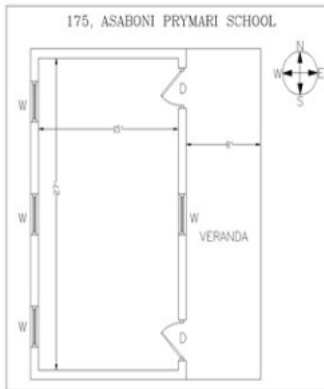

নির্বাচক নিবন্ধন আধিকারিকের স্বাক্ষর

Nazri Naksha

Google Map View

Polling Station Building Front View

Polling Station Front View

Cad View

Key MAP View

বিধানসভা নির্বাচনক্ষেত্রের নং, নাম : 248-ছাতনা
ভাগ নং, নাম : 1-বাঁটিপাহাড়ী (আংশিক) পোঃ-বাঁটিপাহাড়ী