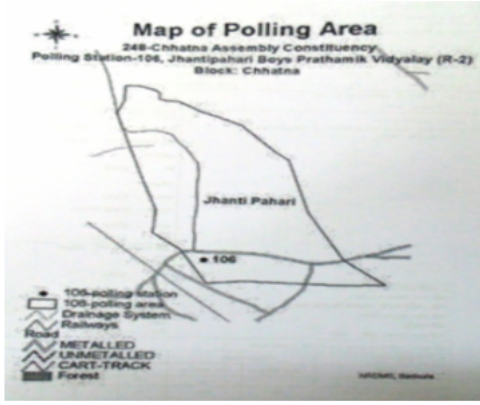

Nazri Naksha