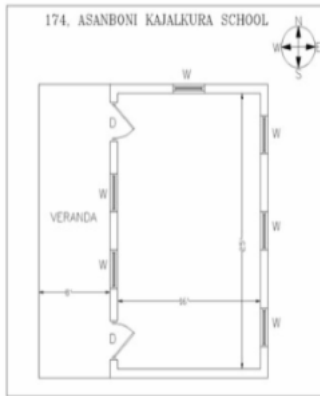

নির্বাচক নিবন্ধন আধিকারিকের স্বাক্ষর

Nazri Naksha

Google Map View

Polling Station Building Front View

Polling Station Front View

Cad View

Key MAP View

বিধানসভা নির্বাচনক্ষেত্রের নং, নাম : 248-ছাতনা  
ভাগ নং, নাম : 1-ঝাঁটপাহাড়ী(আংশিক) পোঃ-ঝাঁটপাহাড়ী