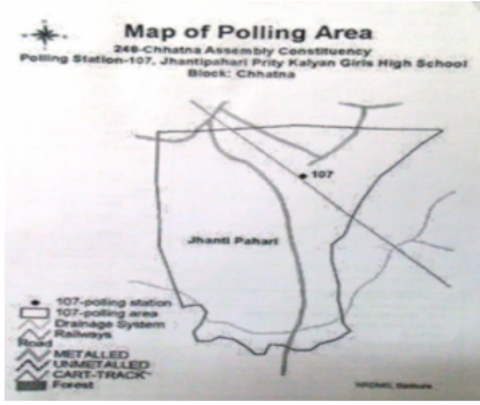

Nazri Naksha