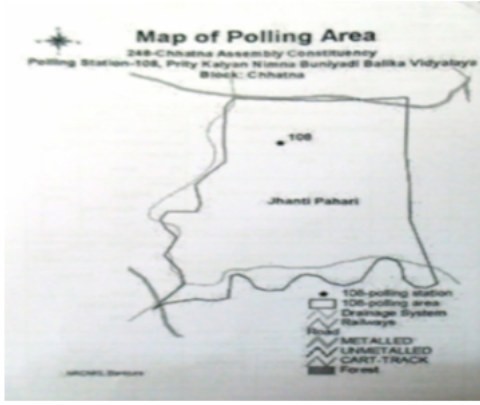

Nazri Naksha