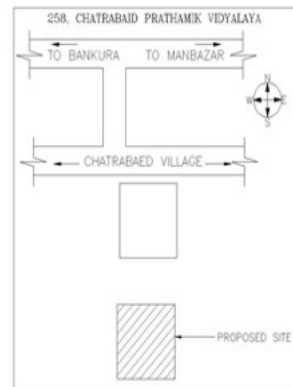

নির্বাচক নিবন্ধন আধিকারিকের স্বাক্ষর

Nazri Naksha

Google Map View

Polling Station Building Front View

Polling Station Front View

Cad View

Key MAP View

1 নাম : স্বামী অসীমানন্দ পিতার নাম : স্বামী প্রনবানন্দ বাড়ির নং : n0043 বয়স : 83 লিঙ্গ : পুরুষ	FRY2132959 ফটো উপলব্ধ	2 নাম : বিকাশ কর্মকার পিতার নাম : মথুর কর্মকার বাড়ির নং : n0056 বয়স : 57 লিঙ্গ : পুরুষ	WB/35/248/027500 ফটো উপলব্ধ	3 নাম : ফল্পনী কর্মকার স্বামীর নাম : বীরেন কর্মকার বাড়ির নং : n0057 বয়স : 37 লিঙ্গ : মহিলা	FRY2584324 ফটো উপলব্ধ
4 নাম : বীরেন কর্মকার পিতার নাম : মথুর কর্মকার বাড়ির নং : n0058 বয়স : 56 লিঙ্গ : পুরুষ	FRY1249945 ফটো উপলব্ধ	5 নাম : বেবী কর্মকার স্বামীর নাম : বিকাশ কর্মকার বাড়ির নং : n0059 বয়স : 44 লিঙ্গ : মহিলা	FRY2624385 ফটো উপলব্ধ	6 নাম : আশালতা কর্মকার স্বামীর নাম : মথুর কর্মকার বাড়ির নং : n0060 বয়স : 55 লিঙ্গ : মহিলা	FRY1376698 ফটো উপলব্ধ
7 নাম : স্বপন কর্মকার পিতার নাম : ভরত কর্মকার বাড়ির নং : এন19 বয়স : 50 লিঙ্গ : পুরুষ	FRY2131548 ফটো উপলব্ধ	8 নাম : তপন কর্মকার পিতার নাম : ভরত কর্মকার বাড়ির নং : n0064 বয়স : 48 লিঙ্গ : পুরুষ	FRY2131555 ফটো উপলব্ধ	9 নাম : সৌরভ কর্মকার পিতার নাম : বিকাশ কর্মকার বাড়ির নং : এন0056 বয়স : 22 লিঙ্গ : পুরুষ	RNG2333094 ফটো উপলব্ধ
10 নাম : লীলা গরাই স্বামীর নাম : হাবু গরাই বাড়ির নং : n0000 বয়স : 56 লিঙ্গ : মহিলা	FRY1249259 ফটো উপলব্ধ	11 নাম : অজিত গরাই পিতার নাম : খান্দু গরাই বাড়ির নং : n0000 বয়স : 55 লিঙ্গ : পুরুষ	FRY1377670 ফটো উপলব্ধ	12 নাম : লক্ষ্মীরানী গরাই স্বামীর নাম : অজিত গরাই বাড়ির নং : n0000 বয়স : 48 লিঙ্গ : মহিলা	FRY1249226 ফটো উপলব্ধ
13 নাম : হাবু গরাই পিতার নাম : খান্দু গরাই বাড়ির নং : n0000 বয়স : 61 লিঙ্গ : পুরুষ	FRY1249556 ফটো উপলব্ধ	14 নাম : জয়দেব গরাই পিতার নাম : হাবু গরাই বাড়ির নং : n0000 বয়স : 31 লিঙ্গ : পুরুষ	RNG1497924 ফটো উপলব্ধ	15 নাম : বর্না গরাই স্বামীর নাম : দশরথ গরাই বাড়ির নং : n0019 বয়স : 39 লিঙ্গ : মহিলা	RNG1213347 ফটো উপলব্ধ
16 নাম : দশরথ গরাই পিতার নাম : নারায়ণ গরাই বাড়ির নং : n0019 বয়স : 50 লিঙ্গ : পুরুষ	FRY1249952 ফটো উপলব্ধ	17 নাম : শীতল গরাই পিতার নাম : দশরথ গরাই বাড়ির নং : এন0019 বয়স : 22 লিঙ্গ : পুরুষ	RNG2312809 ফটো উপলব্ধ	18 নাম : লীলা গাঙ্গুলী পিতার নাম : শচীন্দ্রলাল মুখার্জী বাড়ির নং : n0012 বয়স : 67 লিঙ্গ : মহিলা	RNG2361566 ফটো উপলব্ধ
19 নাম : প্রিয়াঙ্কা গাঙ্গুলী মায়ের নাম : লীলা গাঙ্গুলী বাড়ির নং : n0012 বয়স : 33 লিঙ্গ : মহিলা	RNG1797083 ফটো উপলব্ধ	20 নাম : জীবন গাঙ্গুলী মায়ের নাম : লীলা গাঙ্গুলী বাড়ির নং : n0012 বয়স : 38 লিঙ্গ : পুরুষ	FRY2424968 ফটো উপলব্ধ	21 নাম : রঞ্জিত চ্যাটার্জী পিতার নাম : শান্তি গোপাল চ্যাটার্জী বাড়ির নং : n0100 বয়স : 43 লিঙ্গ : পুরুষ	FRY1820885 ফটো উপলব্ধ
22 নাম : আলোক চ্যাটার্জী পিতার নাম : ধরনীধর চ্যাটার্জী বাড়ির নং : n0018 বয়স : 58 লিঙ্গ : পুরুষ	FRY1376078 ফটো উপলব্ধ	23 নাম : ধরনীধর চ্যাটার্জী পিতার নাম : বেহামকেশ চ্যাটার্জী বাড়ির নং : n0018 বয়স : 85 লিঙ্গ : পুরুষ	FRY1375187 ফটো উপলব্ধ	24 নাম : বিলিক চ্যাটার্জী পিতার নাম : আলোক চ্যাটার্জী বাড়ির নং : n0018 বয়স : 29 লিঙ্গ : মহিলা	RNG1719681 ফটো উপলব্ধ
25 নাম : শর্কানী চ্যাটার্জী স্বামীর নাম : নিমাই চ্যাটার্জী বাড়ির নং : n0018 বয়স : 41 লিঙ্গ : মহিলা	FRY2132991 ফটো উপলব্ধ	26 নাম : ছায়া মুখার্জী স্বামীর নাম : গোপাল মুখার্জী বাড়ির নং : n0018 বয়স : 46 লিঙ্গ : মহিলা	FRY1251859 ফটো উপলব্ধ	27 নাম : নিমাই চ্যাটার্জী পিতার নাম : ধরনীধর চ্যাটার্জী বাড়ির নং : n0018 বয়স : 53 লিঙ্গ : পুরুষ	FRY2132983 ফটো উপলব্ধ
28 নাম : রঞ্জু চ্যাটার্জী স্বামীর নাম : আলোক চ্যাটার্জী বাড়ির নং : n0018 বয়স : 46 লিঙ্গ : মহিলা	FRY1375989 ফটো উপলব্ধ	29 নাম : নিতাই চ্যাটার্জী পিতার নাম : ধরনীধর চ্যাটার্জী বাড়ির নং : n0018 বয়স : 50 লিঙ্গ : পুরুষ	FRY1375690 ফটো উপলব্ধ	30 নাম : স্নেহা চ্যাটার্জী পিতার নাম : নিমাই চ্যাটার্জী বাড়ির নং : এন0018 বয়স : 21 লিঙ্গ : মহিলা	RNG2353175 ফটো উপলব্ধ