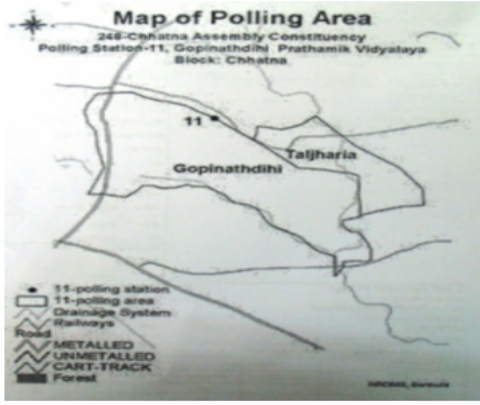

Nazri Naksha