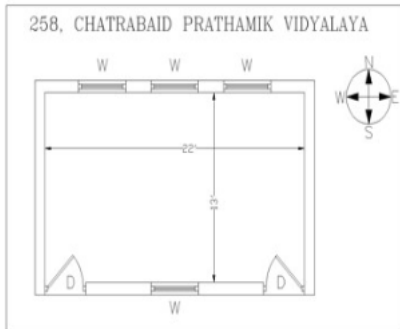

নির্বাচক নিবন্ধন আধিকারিকের স্বাক্ষর

Nazri Naksha

Google Map View

Polling Station Building Front View

Polling Station Front View

Cad View

Key MAP View

1 নাম : স্বামী অসীমানন্দ পিতার নাম : স্বামী প্রনবানন্দ বাড়ির নং : n0043 বয়স : 83 লিঙ্গ : পুরুষ	FRY2132959 ফটো উপলব্ধ	2 নাম : বিকাশ কর্মকার পিতার নাম : মথুর কর্মকার বাড়ির নং : n0056 বয়স : 57 লিঙ্গ : পুরুষ	WB/35/248/027500 ফটো উপলব্ধ	3 নাম : ফল্পনী কর্মকার স্বামীর নাম : বীরেন কর্মকার বাড়ির নং : n0057 বয়স : 37 লিঙ্গ : মহিলা	FRY2584324 ফটো উপলব্ধ
4 নাম : বীরেন কর্মকার পিতার নাম : মথুর কর্মকার বাড়ির নং : n0058 বয়স : 56 লিঙ্গ : পুরুষ	FRY1249945 ফটো উপলব্ধ	5 নাম : বেবী কর্মকার স্বামীর নাম : বিকাশ কর্মকার বাড়ির নং : n0059 বয়স : 44 লিঙ্গ : মহিলা	FRY2624385 ফটো উপলব্ধ	6 নাম : আশালতা কর্মকার স্বামীর নাম : মথুর কর্মকার বাড়ির নং : n0060 বয়স : 55 লিঙ্গ : মহিলা	FRY1376698 ফটো উপলব্ধ
7 নাম : স্বপন কর্মকার পিতার নাম : ভরত কর্মকার বাড়ির নং : এন19 বয়স : 50 লিঙ্গ : পুরুষ	FRY2131548 ফটো উপলব্ধ	8 নাম : তপন কর্মকার পিতার নাম : ভরত কর্মকার বাড়ির নং : n0064 বয়স : 48 লিঙ্গ : পুরুষ	FRY2131555 ফটো উপলব্ধ	9 নাম : সৌরভ কর্মকার পিতার নাম : বিকাশ কর্মকার বাড়ির নং : এন0056 বয়স : 22 লিঙ্গ : পুরুষ	RNG2333094 ফটো উপলব্ধ
10 নাম : লীলা গরাই স্বামীর নাম : হাবু গরাই বাড়ির নং : n0000 বয়স : 56 লিঙ্গ : মহিলা	FRY1249259 ফটো উপলব্ধ	11 নাম : অজিত গরাই পিতার নাম : খান্দু গরাই বাড়ির নং : n0000 বয়স : 55 লিঙ্গ : পুরুষ	FRY1377670 ফটো উপলব্ধ	12 নাম : লক্ষ্মীরানী গরাই স্বামীর নাম : অজিত গরাই বাড়ির নং : n0000 বয়স : 48 লিঙ্গ : মহিলা	FRY1249226 ফটো উপলব্ধ
13 নাম : হাবু গরাই পিতার নাম : খান্দু গরাই বাড়ির নং : n0000 বয়স : 61 লিঙ্গ : পুরুষ	FRY1249556 ফটো উপলব্ধ	14 নাম : জয়দেব গরাই পিতার নাম : হাবু গরাই বাড়ির নং : n0000 বয়স : 31 লিঙ্গ : পুরুষ	RNG1497924 ফটো উপলব্ধ	15 নাম : বর্না গরাই স্বামীর নাম : দশরথ গরাই বাড়ির নং : n0019 বয়স : 39 লিঙ্গ : মহিলা	RNG1213347 ফটো উপলব্ধ
16 নাম : দশরথ গরাই পিতার নাম : নারায়ণ গরাই বাড়ির নং : n0019 বয়স : 50 লিঙ্গ : পুরুষ	FRY1249952 ফটো উপলব্ধ	17 নাম : শীতল গরাই পিতার নাম : দশরথ গরাই বাড়ির নং : এন0019 বয়স : 22 লিঙ্গ : পুরুষ	RNG2312809 ফটো উপলব্ধ	18 নাম : লীলা গাঙ্গুলী পিতার নাম : শচীন্দ্রলাল মুখার্জী বাড়ির নং : n0012 বয়স : 67 লিঙ্গ : মহিলা	RNG2361566 ফটো উপলব্ধ
19 নাম : প্রিয়াঙ্কা গাঙ্গুলী মায়ের নাম : লীলা গাঙ্গুলী বাড়ির নং : n0012 বয়স : 33 লিঙ্গ : মহিলা	RNG1797083 ফটো উপলব্ধ	20 নাম : জীবন গাঙ্গুলী মায়ের নাম : লীলা গাঙ্গুলী বাড়ির নং : n0012 বয়স : 38 লিঙ্গ : পুরুষ	FRY2424968 ফটো উপলব্ধ	21 নাম : রঞ্জিত চ্যাটার্জী পিতার নাম : শান্তি গোপাল চ্যাটার্জী বাড়ির নং : n0100 বয়স : 43 লিঙ্গ : পুরুষ	FRY1820885 ফটো উপলব্ধ
22 নাম : আলোক চ্যাটার্জী পিতার নাম : ধরনীধর চ্যাটার্জী বাড়ির নং : n0018 বয়স : 58 লিঙ্গ : পুরুষ	FRY1376078 ফটো উপলব্ধ	23 নাম : ধরনীধর চ্যাটার্জী পিতার নাম : বেহামকেশ চ্যাটার্জী বাড়ির নং : n0018 বয়স : 85 লিঙ্গ : পুরুষ	FRY1375187 ফটো উপলব্ধ	24 নাম : বিলিক চ্যাটার্জী পিতার নাম : আলোক চ্যাটার্জী বাড়ির নং : n0018 বয়স : 29 লিঙ্গ : মহিলা	RNG1719681 ফটো উপলব্ধ
25 নাম : শর্কানী চ্যাটার্জী স্বামীর নাম : নিমাই চ্যাটার্জী বাড়ির নং : n0018 বয়স : 41 লিঙ্গ : মহিলা	FRY2132991 ফটো উপলব্ধ	26 নাম : ছায়া মুখার্জী স্বামীর নাম : গোপাল মুখার্জী বাড়ির নং : n0018 বয়স : 46 লিঙ্গ : মহিলা	FRY1251859 ফটো উপলব্ধ	27 নাম : নিমাই চ্যাটার্জী পিতার নাম : ধরনীধর চ্যাটার্জী বাড়ির নং : n0018 বয়স : 53 লিঙ্গ : পুরুষ	FRY2132983 ফটো উপলব্ধ
28 নাম : রঞ্জু চ্যাটার্জী স্বামীর নাম : আলোক চ্যাটার্জী বাড়ির নং : n0018 বয়স : 46 লিঙ্গ : মহিলা	FRY1375989 ফটো উপলব্ধ	29 নাম : নিতাই চ্যাটার্জী পিতার নাম : ধরনীধর চ্যাটার্জী বাড়ির নং : n0018 বয়স : 50 লিঙ্গ : পুরুষ	FRY1375690 ফটো উপলব্ধ	30 নাম : স্নেহা চ্যাটার্জী পিতার নাম : নিমাই চ্যাটার্জী বাড়ির নং : এন0018 বয়স : 21 লিঙ্গ : মহিলা	RNG2353175 ফটো উপলব্ধ