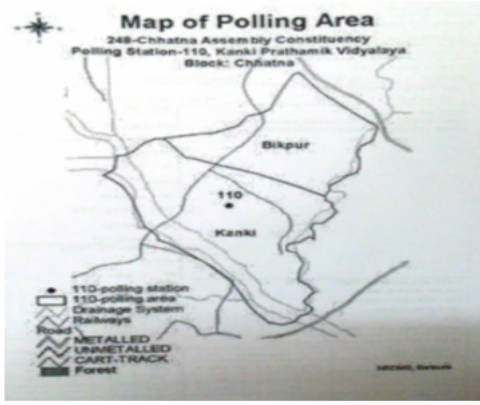

Nazri Naksha