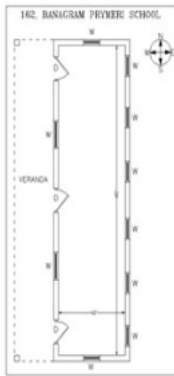

নির্বাচক নিবন্ধন আধিকারিকের স্বাক্ষর

Nazri Naksha

Google Map View

Polling Station Building Front View

Polling Station Front View

Cad View

Key MAP View

1 নাম : পৌরবী টুডু স্বামীর নাম: গনেশ টুডু বাড়ির নং : n0001 বয়স : 76 লিঙ্গ : মহিলা	WB/35/248/336171 ফটো উপলব্ধ	2 নাম : রুপলাল টুডু পিতার নাম: সখারাম টুডু বাড়ির নং : n0002 বয়স : 56 লিঙ্গ : পুরুষ	WB/35/248/336240 ফটো উপলব্ধ	3 নাম : ছোটোলাল টুডু পিতার নাম: অনিল টুডু বাড়ির নং : n0003 বয়স : 49 লিঙ্গ : পুরুষ	WB/35/248/336241 ফটো উপলব্ধ
4 নাম : হলদি টুডু স্বামীর নাম: ছোটোলাল টুডু বাড়ির নং : n0003 বয়স : 39 লিঙ্গ : মহিলা	FRY2451979 ফটো উপলব্ধ	5 নাম : সুনিল টুডু পিতার নাম: ছোটোলাল টুডু বাড়ির নং : N0003 বয়স : 24 লিঙ্গ : পুরুষ	RNG2175966 ফটো উপলব্ধ	6 নাম : শাদমণি টুডু পিতার নাম: ছোটোলাল টুডু বাড়ির নং : এন0003 বয়স : 20 লিঙ্গ : মহিলা	RNG2461960 ফটো উপলব্ধ
7 নাম : রাজীব টুডু পিতার নাম: রুপলাল টুডু বাড়ির নং : N0002 বয়স : 25 লিঙ্গ : পুরুষ	RNG2176196 ফটো উপলব্ধ	8 নাম : বদনী টুডু স্বামীর নাম: তারাপদ টুডু বাড়ির নং : n0001 বয়স : 33 লিঙ্গ : মহিলা	RNG1643253 ফটো উপলব্ধ	9 নাম : চন্দ্রমোহন টুডু পিতার নাম: গৌরবী টুডু বাড়ির নং : n0001 বয়স : 32 লিঙ্গ : পুরুষ	RNG1819499 ফটো উপলব্ধ
10 নাম : হপনী টুডু স্বামীর নাম: রুপচাঁদ টুডু বাড়ির নং : n0002 বয়স : 52 লিঙ্গ : মহিলা	FRY2533537 ফটো উপলব্ধ	11 নাম : তারাপদ টুডু পিতার নাম: গনেশ টুডু বাড়ির নং : n0001 বয়স : 37 লিঙ্গ : পুরুষ	FRY2643500 ফটো উপলব্ধ	12 নাম : সঞ্জয় পরামানিক পিতার নাম: উত্তম পরামানিক বাড়ির নং : n0008 বয়স : 28 লিঙ্গ : পুরুষ	RNG1819408 ফটো উপলব্ধ
13 নাম : রাজেশ পরামানিক পিতার নাম: নাড়গোপাল পরামানিক বাড়ির নং : n0011 বয়স : 26 লিঙ্গ : পুরুষ	RNG1954890 ফটো উপলব্ধ	14 নাম : প্রশান্ত পরামানিক পিতার নাম: সনাতন পরামানিক বাড়ির নং : n0014 বয়স : 31 লিঙ্গ : পুরুষ	RNG1533546 ফটো উপলব্ধ	15 নাম : নাড়গোপাল পরামানিক পিতার নাম: গাজু পরামানিক বাড়ির নং : n0011 বয়স : 54 লিঙ্গ : পুরুষ	WB/35/248/336341 ফটো উপলব্ধ
16 নাম : শেফালী পরামানিক স্বামীর নাম: শঙ্কর পরামানিক বাড়ির নং : n0004 বয়স : 61 লিঙ্গ : মহিলা	FRY2284420 ফটো উপলব্ধ	17 নাম : ফটিক পরামানিক পিতার নাম: শক্তিপদ পরামানিক বাড়ির নং : n0004 বয়স : 64 লিঙ্গ : পুরুষ	WB/35/248/336315 ফটো উপলব্ধ	18 নাম : মঙ্গলা পরামানিক স্বামীর নাম: ফটিক পরামানিক বাড়ির নং : n0004 বয়স : 56 লিঙ্গ : মহিলা	WB/35/248/336102 ফটো উপলব্ধ
19 নাম : পার্বতী পরামানিক স্বামীর নাম: শ্যামাপদ পরামানিক বাড়ির নং : n0004 বয়স : 36 লিঙ্গ : মহিলা	RNG1270115 ফটো উপলব্ধ	20 নাম : রামেশ্বর পরামানিক পিতার নাম: সুবল পরামানিক বাড়ির নং : n0005 বয়স : 71 লিঙ্গ : পুরুষ	WB/35/248/336321 ফটো উপলব্ধ	21 নাম : কল্পনা পরামানিক স্বামীর নাম: রামেশ্বর পরামানিক বাড়ির নং : n0005 বয়স : 66 লিঙ্গ : মহিলা	WB/35/248/336120 ফটো উপলব্ধ
22 নাম : গিরিধর পরামানিক পিতার নাম: রামেশ্বর পরামানিক বাড়ির নং : n0005 বয়স : 42 লিঙ্গ : পুরুষ	RNG1449453 ফটো উপলব্ধ	23 নাম : সধিত্তা পরামানিক স্বামীর নাম: গিরিধর পরামানিক বাড়ির নং : n0005 বয়স : 36 লিঙ্গ : মহিলা	RNG1449446 ফটো উপলব্ধ	24 নাম : অলঙ্গ পরামানিক পিতার নাম: মদন পরামানিক বাড়ির নং : n0007 বয়স : 66 লিঙ্গ : পুরুষ	RNG2301588 ফটো উপলব্ধ
25 নাম : মনুলাল পরামানিক পিতার নাম: মদন পরামানিক বাড়ির নং : এন0000 বয়স : 46 লিঙ্গ : পুরুষ	FRY2284339 ফটো উপলব্ধ	26 নাম : তারা পরামানিক স্বামীর নাম: মনুলাল পরামানিক বাড়ির নং : n0007 বয়স : 45 লিঙ্গ : মহিলা	RNG1270131 ফটো উপলব্ধ	27 নাম : অর্চনা পরামানিক স্বামীর নাম: দুলাল পরামানিক বাড়ির নং : n0007 বয়স : 34 লিঙ্গ : মহিলা	RNG1384007 ফটো উপলব্ধ
28 নাম : লক্ষ্মী পরামানিক স্বামীর নাম: অবিনাশ পরামানিক বাড়ির নং : n0008 বয়স : 77 লিঙ্গ : মহিলা	WB/35/248/336219 ফটো উপলব্ধ	29 নাম : উত্তম পরামানিক পিতার নাম: অবিনাশ পরামানিক বাড়ির নং : n0008 বয়স : 56 লিঙ্গ : পুরুষ	WB/35/248/336389 ফটো উপলব্ধ	30 নাম : উমা পরামানিক স্বামীর নাম: উত্তম পরামানিক বাড়ির নং : n0008 বয়স : 49 লিঙ্গ : মহিলা	WB/35/248/336220 ফটো উপলব্ধ