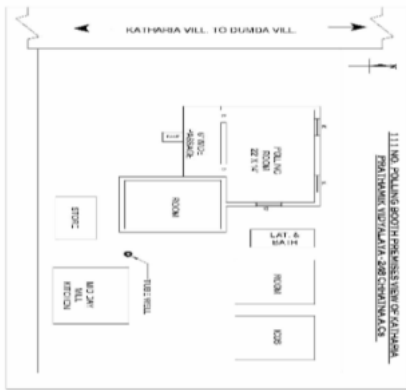

নির্বাচক নিবন্ধন আধিকারিকের স্বাক্ষর

Nazri Naksha

Google Map View

Polling Station Building Front View

Polling Station Front View

Cad View

Key MAP View

বিধানসভা নির্বাচনক্ষেত্রের নং, নাম : 248-ছাতনা  
ভাগ নং, নাম : 1-কাঠাড়িয়া, পোঃ-জামতোড়া