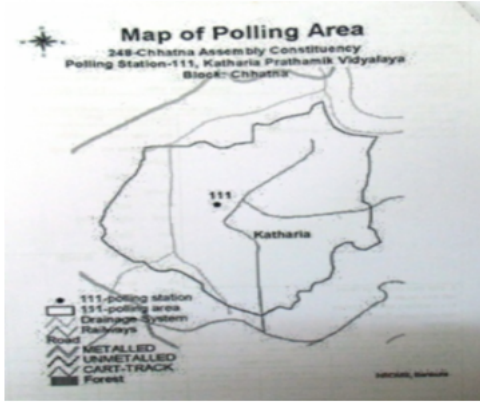

Nazri Naksha