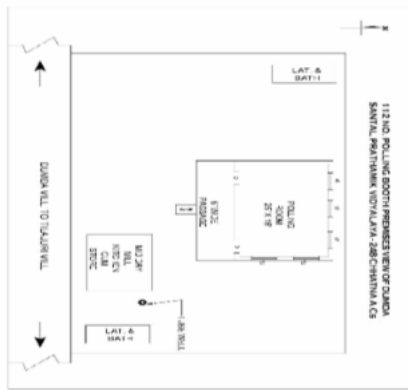

নির্বাচক নিবন্ধন আধিকারিকের স্বাক্ষর

Nazri Naksha

Google Map View

Polling Station Building Front View

Polling Station Front View

Cad View

Key MAP View

বিধানসভা নির্বাচনক্ষেত্রের নং, নাম : 248-ছাতনা  
ভাগ নং, নাম : 1-তিলাজুড়ি, পোঃ-জামতোড়া