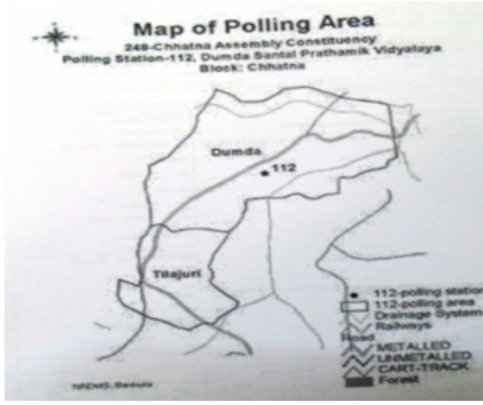

Nazri Naksha