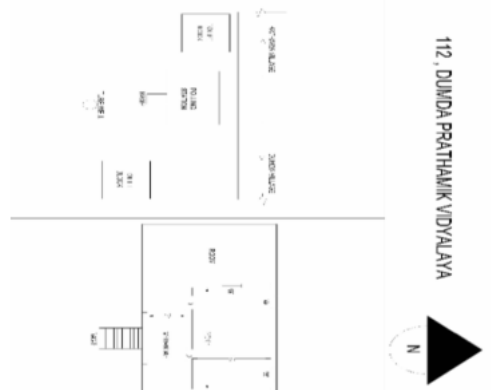

নির্বাচক নিবন্ধন আধিকারিকের স্বাক্ষর

Nazri Naksha

Google Map View

Polling Station Building Front View

Polling Station Front View

Cad View

Key MAP View

বিধানসভা নির্বাচনক্ষেত্রের নং, নাম : 248-ছাতনা  
ভাগ নং, নাম : 1-তিলাজুড়ি, পোঃ-জামতোড়া