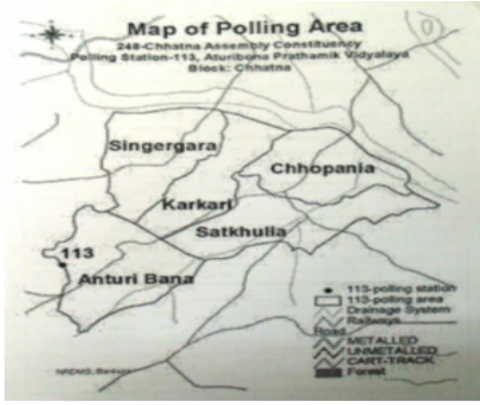

Nazri Naksha