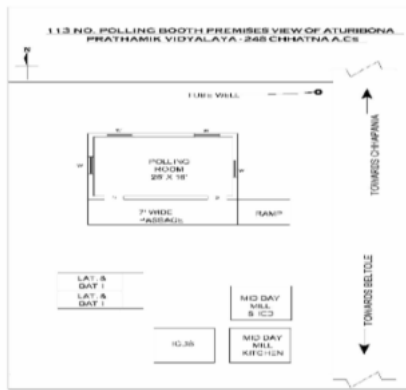

নির্বাচক নিবন্ধন আধিকারিকের স্বাক্ষর

Nazri Naksha

Google Map View

Polling Station Building Front View

Polling Station Front View

Cad View

Key MAP View

1 নাম : পাপিয়া কর পিতার নাম: গোরাচাঁদ কর বাড়ির নং : N000 বয়স : 26 লিঙ্গ : মহিলা	RNG1955715 ফটো উপলব্ধ	2 নাম : অপূর্ব কর পিতার নাম: মানিক লাল কর বাড়ির নং : এন0068 বয়স : 25 লিঙ্গ : পুরুষ	RNG2038651 ফটো উপলব্ধ	3 নাম : জয়ন্ত কর পিতার নাম: শ্যামাপদ কর বাড়ির নং : এন0071 বয়স : 25 লিঙ্গ : পুরুষ	RNG2038644 ফটো উপলব্ধ
4 নাম : সদাই টুডু পিতার নাম: ধনঞ্জয় টুডু বাড়ির নং : n0027 বয়স : 38 লিঙ্গ : পুরুষ	RNG0461236 ফটো উপলব্ধ	5 নাম : পুতল টুডু স্বামীর নাম: সদাই টুডু বাড়ির নং : n0027 বয়স : 37 লিঙ্গ : মহিলা	RNG0461244 ফটো উপলব্ধ	6 নাম : রানী টুডু পিতার নাম: কালিচরন টুডু বাড়ির নং : n0029 বয়স : 31 লিঙ্গ : মহিলা	RNG1534114 ফটো উপলব্ধ
7 নাম : শিমুল টুডু পিতার নাম: ধনঞ্জয় টুডু বাড়ির নং : এন0027 বয়স : 27 লিঙ্গ : পুরুষ	RNG2038693 ফটো উপলব্ধ	8 নাম : কৃষ্ণ টুডু মায়ের নাম: মালি টুডু বাড়ির নং : এন0078 বয়স : 22 লিঙ্গ : পুরুষ	RNG2389195 ফটো উপলব্ধ	9 নাম : মালী টুডু স্বামীর নাম: কালীপদ টুডু বাড়ির নং : n0029 বয়স : 60 লিঙ্গ : মহিলা	RNG2111466 ফটো উপলব্ধ
10 নাম : লেদেম টুডু পিতার নাম: কালী টুডু বাড়ির নং : n0029 বয়স : 40 লিঙ্গ : পুরুষ	RNG1271675 ফটো উপলব্ধ	11 নাম : সোমা দত্ত স্বামীর নাম: সুরত দত্ত বাড়ির নং : n0241 বয়স : 35 লিঙ্গ : মহিলা	RNG1327956 ফটো উপলব্ধ	12 নাম : বর্শা কর স্বামীর নাম: বাবন কর বাড়ির নং : এন0025 বয়স : 26 লিঙ্গ : মহিলা	RNG2038636 ফটো উপলব্ধ
13 নাম : চন্দনা পাত্র স্বামীর নাম: অজিত পাত্র বাড়ির নং : n0002 বয়স : 40 লিঙ্গ : মহিলা	FRY2293090 ফটো উপলব্ধ	14 নাম : শান্তি পাত্র পিতার নাম: ফটিক পাত্র বাড়ির নং : n0002 বয়স : 35 লিঙ্গ : পুরুষ	RNG0461301 ফটো উপলব্ধ	15 নাম : অজিত পাত্র পিতার নাম: ফটিক পাত্র বাড়ির নং : n0002 বয়স : 55 লিঙ্গ : পুরুষ	RNG2192292 ফটো উপলব্ধ
16 নাম : ফটিক পাত্র পিতার নাম: নিতাই পাত্র বাড়ির নং : n0002 বয়স : 70 লিঙ্গ : পুরুষ	RNG2192300 ফটো উপলব্ধ	17 নাম : মন্থাথ নাথ পাত্র পিতার নাম: রবি পাত্র বাড়ির নং : n0001 বয়স : 47 লিঙ্গ : পুরুষ	RNG2086718 ফটো উপলব্ধ	18 নাম : পূজা রায় (পাত্র) স্বামীর নাম: শান্তি পাত্র বাড়ির নং : n0002 বয়স : 25 লিঙ্গ : মহিলা	RNG2115079 ফটো উপলব্ধ
19 নাম : সুজিত পাত্র পিতার নাম: রবি পাত্র বাড়ির নং : n0001 বয়স : 51 লিঙ্গ : পুরুষ	RNG2301703 ফটো উপলব্ধ	20 নাম : মীনা পাত্র স্বামীর নাম: মন্থাথ নাথ পাত্র বাড়ির নং : n0001 বয়স : 36 লিঙ্গ : মহিলা	FRY2644292 ফটো উপলব্ধ	21 নাম : বুমা পাত্র পিতার নাম: সুজিত পাত্র বাড়ির নং : এন0001 বয়স : 23 লিঙ্গ : মহিলা	RNG2464915 ফটো উপলব্ধ
22 নাম : মামনি পাত্র পিতার নাম: মন্থাথনাথ পাত্র বাড়ির নং : এন0001 বয়স : 21 লিঙ্গ : মহিলা	RNG2464774 ফটো উপলব্ধ	23 নাম : শ্যামল বাউরী পিতার নাম: সাধন বাউরী বাড়ির নং : N0084 বয়স : 24 লিঙ্গ : পুরুষ	RNG2115012 ফটো উপলব্ধ	24 নাম : পিউ বাউরী স্বামীর নাম: মিথুন বাউরী বাড়ির নং : N0086 বয়স : 24 লিঙ্গ : মহিলা	RNG2114981 ফটো উপলব্ধ
25 নাম : রাহুল বাউরী পিতার নাম: লাথম বাউরী বাড়ির নং : N0085 বয়স : 24 লিঙ্গ : পুরুষ	RNG2114874 ফটো উপলব্ধ	26 নাম : লক্ষী মুরমু পিতার নাম: ভুট মুরমু বাড়ির নং : n0253 বয়স : 41 লিঙ্গ : মহিলা	RNG1382001 ফটো উপলব্ধ	27 নাম : সুনীল মুরমু পিতার নাম: ভুটকারাম মুরমু বাড়ির নং : n0174 বয়স : 25 লিঙ্গ : পুরুষ	RNG2038677 ফটো উপলব্ধ
28 নাম : রুইদাস মুরমু পিতার নাম: পাগান মুরমু বাড়ির নং : N0197 বয়স : 26 লিঙ্গ : পুরুষ	RNG2114916 ফটো উপলব্ধ	29 নাম : ঠাকুরমনি মুরমু স্বামীর নাম: মলিন্দ মুরমু বাড়ির নং : n0026 বয়স : 67 লিঙ্গ : মহিলা	FRY2293298 ফটো উপলব্ধ	30 নাম : বিলাসী হেহেম (মুরমু) স্বামীর নাম: সঞ্জিতকুমার মুরমু বাড়ির নং : n0026 বয়স : 39 লিঙ্গ : মহিলা	RNG1205582 ফটো উপলব্ধ