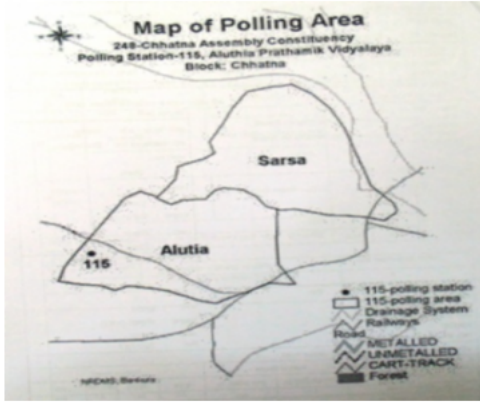

Nazri Naksha