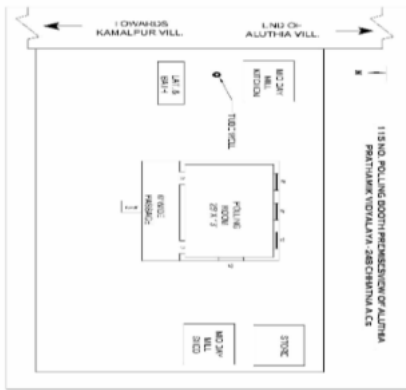

নির্বাচক নিবন্ধন আধিকারিকের স্বাক্ষর

Nazri Naksha

Google Map View

Polling Station Building Front View

Polling Station Front View

Cad View

Key MAP View

বিধানসভা নির্বাচনক্ষেত্রের নং, নাম : 248-ছাতনা
ভাগ নং, নাম : 1-আলুঠিয়া(আংশিক) পোঃ-কমলপুর