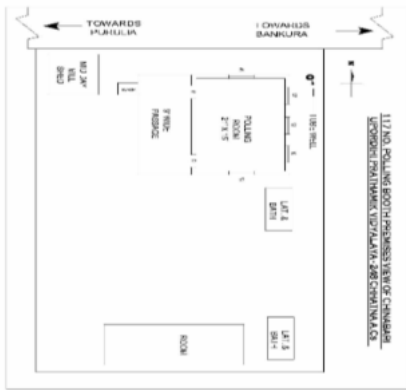

নির্বাচক নিবন্ধন আধিকারিকের স্বাক্ষর

Nazri Naksha

Google Map View

Polling Station Building Front View

Polling Station Front View

Cad View

Key MAP View

1	RNG1821040	নাম : সুমন্ত দত্তমোদক পিতার নাম: যুধিষ্ঠির দত্তমোদক বাড়ির নং : n0058 বয়স : 31 লিঙ্গ : পুরুষ	ফটো উপলব্ধ	2	RNG2093144	নাম : অঞ্জলা দত্ত মোদক স্বামীর নাম: যুধিষ্ঠির দত্ত মোদক বাড়ির নং : n0058 বয়স : 61 লিঙ্গ : মহিলা	ফটো উপলব্ধ	3	RNG2098150	নাম : যুধিষ্ঠির দত্তমোদক পিতার নাম: প্রফুল্ল দত্তমোদক বাড়ির নং : n0058 বয়স : 63 লিঙ্গ : পুরুষ	ফটো উপলব্ধ
4	RNG1535442	নাম : সোহাগী কিস্কু স্বামীর নাম: কিশোরী কুমার কিস্কু বাড়ির নং : n0183 বয়স : 33 লিঙ্গ : মহিলা	ফটো উপলব্ধ	5	RNG2508182	নাম : সুমিত্রা কিস্কু পিতার নাম: কিশোরী কুমার কিস্কু বাড়ির নং : এন0000 বয়স : 23 লিঙ্গ : মহিলা	ফটো উপলব্ধ	6	WB/35/248/384431	নাম : বিমল গরাই পিতার নাম: ভজহরি গরাই বাড়ির নং : n0001 বয়স : 83 লিঙ্গ : পুরুষ	ফটো উপলব্ধ
7	WB/35/248/384414	নাম : রবি গরাই পিতার নাম: বিমল গরাই বাড়ির নং : n0001 বয়স : 58 লিঙ্গ : পুরুষ	ফটো উপলব্ধ	8	WB/35/248/384159	নাম : জবা গরাই স্বামীর নাম: রবি গরাই বাড়ির নং : n0001 বয়স : 54 লিঙ্গ : মহিলা	ফটো উপলব্ধ	9	WB/35/248/384166	নাম : লতিকা গরাই স্বামীর নাম: দুগাই গরাই বাড়ির নং : n0002 বয়স : 76 লিঙ্গ : মহিলা	ফটো উপলব্ধ
10	FRY1398031	নাম : কাজল গরাই স্বামীর নাম: জিতেন গরাই বাড়ির নং : n0002 বয়স : 43 লিঙ্গ : মহিলা	ফটো উপলব্ধ	11	WB/35/248/384152	নাম : ক্ষেত্রিবালা গরাই স্বামীর নাম: বাঁকু গরাই বাড়ির নং : n0003 বয়স : 73 লিঙ্গ : মহিলা	ফটো উপলব্ধ	12	WB/35/248/384110	নাম : পূর্ণিমা গরাই পিতার নাম: শংকর গরাই বাড়ির নং : n0005 বয়স : 59 লিঙ্গ : মহিলা	ফটো উপলব্ধ
13	FRY2310886	নাম : মৃত্যঞ্জয় দাসমোদক পিতার নাম: নারায়ন দাসমোদক বাড়ির নং : n0006 বয়স : 49 লিঙ্গ : পুরুষ	ফটো উপলব্ধ	14	FRY1986553	নাম : জলধর গরাই পিতার নাম: পূর্নচন্দ্র গরাই বাড়ির নং : n0006 বয়স : 44 লিঙ্গ : পুরুষ	ফটো উপলব্ধ	15	WB/35/248/384060	নাম : কাজল গরাই স্বামীর নাম: মন্টু গরাই বাড়ির নং : n0007 বয়স : 53 লিঙ্গ : মহিলা	ফটো উপলব্ধ
16	WB/35/248/384513	নাম : দুঃখভঞ্জন গরাই পিতার নাম: রুপাই গরাই বাড়ির নং : n0009 বয়স : 53 লিঙ্গ : পুরুষ	ফটো উপলব্ধ	17	FRY2310852	নাম : সুচিত্রা গরাই স্বামীর নাম: দুঃখভঞ্জন গরাই বাড়ির নং : n0009 বয়স : 44 লিঙ্গ : মহিলা	ফটো উপলব্ধ	18	FRY2454718	নাম : শান্তিময় গরাই পিতার নাম: পাগলচন্দ্র গরাই বাড়ির নং : n0012 বয়স : 41 লিঙ্গ : পুরুষ	ফটো উপলব্ধ
19	WB/35/248/384255	নাম : বাউরীদাস গরাই পিতার নাম: পূর্ণ গরাই বাড়ির নং : n0013 বয়স : 66 লিঙ্গ : পুরুষ	ফটো উপলব্ধ	20	WB/35/248/384164	নাম : সান্তনা গরাই স্বামীর নাম: নারান গরাই বাড়ির নং : n0070 বয়স : 68 লিঙ্গ : মহিলা	ফটো উপলব্ধ	21	RNG1186816	নাম : গৌতম গরাই পিতার নাম: নারান গরাই বাড়ির নং : n0070 বয়স : 38 লিঙ্গ : পুরুষ	ফটো উপলব্ধ
22	FRY1986520	নাম : হারাধন গরাই পিতার নাম: নারায়ন গরাই বাড়ির নং : n0070 বয়স : 43 লিঙ্গ : পুরুষ	ফটো উপলব্ধ	23	RNG1535129	নাম : সুমিত্রা গরাই স্বামীর নাম: হারাধন গরাই বাড়ির নং : n0070 বয়স : 39 লিঙ্গ : মহিলা	ফটো উপলব্ধ	24	WB/35/248/384518	নাম : ভক্তি গরাই স্বামীর নাম: রুপাই গরাই বাড়ির নং : n0075 বয়স : 81 লিঙ্গ : মহিলা	ফটো উপলব্ধ
25	WB/35/248/384196	নাম : তারাপদ গরাই পিতার নাম: রুপাই গরাই বাড়ির নং : n0075 বয়স : 61 লিঙ্গ : পুরুষ	ফটো উপলব্ধ	26	WB/35/248/384043	নাম : যমুনা গরাই স্বামীর নাম: তারাপদ গরাই বাড়ির নং : n0075 বয়স : 56 লিঙ্গ : মহিলা	ফটো উপলব্ধ	27	RNG1535210	নাম : মধু গরাই পিতার নাম: হিরুলাল গরাই বাড়ির নং : n0077 বয়স : 40 লিঙ্গ : পুরুষ	ফটো উপলব্ধ
28	RNG1535566	নাম : কাকলী গরাই স্বামীর নাম: মধু গরাই বাড়ির নং : n0077 বয়স : 33 লিঙ্গ : মহিলা	ফটো উপলব্ধ	29	WB/35/248/384406	নাম : মঙ্গল গরাই পিতার নাম: তরণী গরাই বাড়ির নং : n0080 বয়স : 63 লিঙ্গ : পুরুষ	ফটো উপলব্ধ	30	RNG2438588	নাম : সুমিত্রা গরাই স্বামীর নাম: মঙ্গল গরাই বাড়ির নং : n0080 বয়স : 59 লিঙ্গ : মহিলা	ফটো উপলব্ধ