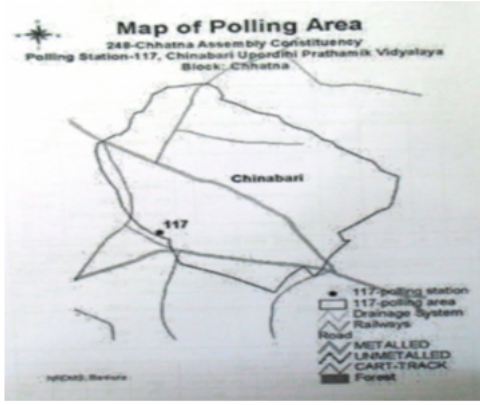

Nazri Naksha