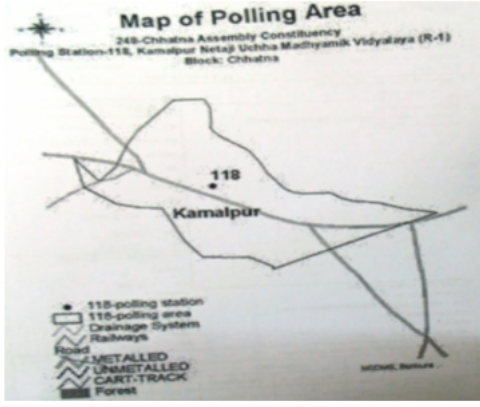

Nazri Naksha