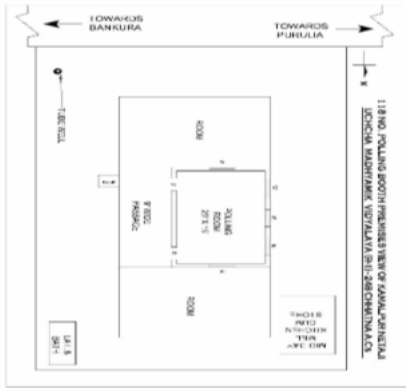

নির্বাচক নিবন্ধন আধিকারিকের স্বাক্ষর

Nazri Naksha

Google Map View

Polling Station Building Front View

Polling Station Front View

Cad View

Key MAP View

বিধানসভা নির্বাচনক্ষেত্রের নং, নাম : 248-ছাতনা
ভাগ নং, নাম : 1-কমলপুর(আংশিক) পোঃ-কমলপুর