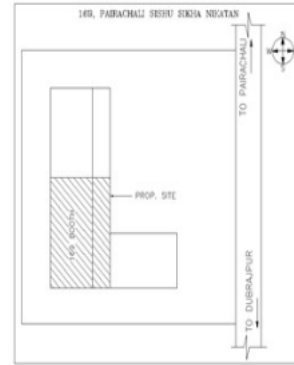

নির্বাচক নিবন্ধন আধিকারিকের স্বাক্ষর

Nazri Naksha

Google Map View

Polling Station Building Front View

Polling Station Front View

Cad View

Key MAP View

বিধানসভা নির্বাচনক্ষেত্রের নং, নাম : 248-ছাতনা
ভাগ নং, নাম : 1-কমলপুর(আংশিক) পোঃ-কমলপুর