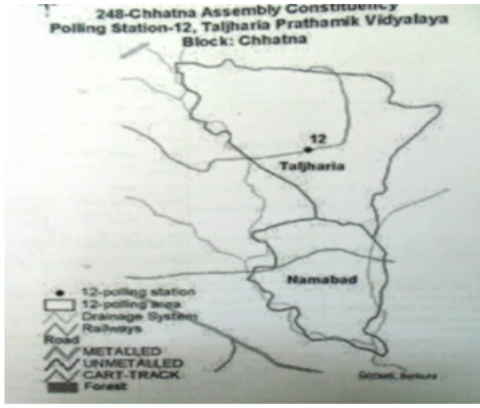

Nazri Naksha