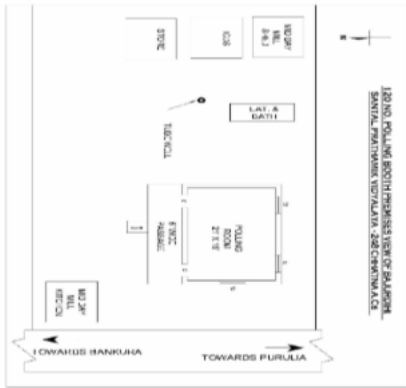

নির্বাচক নিবন্ধন আধিকারিকের স্বাক্ষর

Nazri Naksha

Google Map View

Polling Station Building Front View

Polling Station Front View

Cad View

Key MAP View

1 নাম : সুন্দরী হাঁসদা স্বামীর নাম: পরমেশ্বর হাঁসদা বাড়ির নং : n0089 বয়স : 72 লিঙ্গ : মহিলা	WB/35/248/399271	2 নাম : আশুতোষ হাঁসদা পিতার নাম: পরমেশ্বর হাঁসদা বাড়ির নং : n0089 বয়স : 39 লিঙ্গ : পুরুষ	FRY2456101	3 নাম : পরমেশ্বর হাঁসদা পিতার নাম: ক্ষুদিরাম হাঁসদা বাড়ির নং : n0089 বয়স : 77 লিঙ্গ : পুরুষ	RNG2090876
4 নাম : রোহিতোষ হাঁসদা পিতার নাম: পরমেশ্বর হাঁসদা বাড়ির নং : n0089 বয়স : 51 লিঙ্গ : পুরুষ	RNG2095271	5 নাম : হিমাদ্রী মূর্মা হাঁসদা স্বামীর নাম: রোহিতোষ হাঁসদা বাড়ির নং : এন0068 বয়স : 38 লিঙ্গ : মহিলা	NFN1212489	6 নাম : পুষ্পলতা হাঁসদা স্বামীর নাম: আশুতোষ হাঁসদা বাড়ির নং : N0089 বয়স : 24 লিঙ্গ : মহিলা	RNG2117679
7 নাম : সঞ্চারী কুণ্ড পিতার নাম: সমীর কুমার কুণ্ড বাড়ির নং : N0145 বয়স : 24 লিঙ্গ : মহিলা	RNG2117687	8 নাম : মিনাক্ষী কুন্ড (চেল) স্বামীর নাম: উত্তম কুমার কুন্ড বাড়ির নং : n0065 বয়স : 42 লিঙ্গ : মহিলা	FRY2456176	9 নাম : উত্তম কুমার কুণ্ড পিতার নাম: কেনারাম কুণ্ড বাড়ির নং : n0065 বয়স : 48 লিঙ্গ : পুরুষ	WB/35/248/399002
10 নাম : কেনারাম কুণ্ড পিতার নাম: মতিলাল কুণ্ড বাড়ির নং : n0065 বয়স : 85 লিঙ্গ : পুরুষ	WB/35/248/399001	11 নাম : সমীর কুমার কুণ্ড পিতার নাম: প্রবোধ চন্দ্র কুণ্ড বাড়ির নং : n0145 বয়স : 60 লিঙ্গ : পুরুষ	WB/35/248/537351	12 নাম : সাহিক কুণ্ড পিতার নাম: সমীর কুমার কুণ্ড বাড়ির নং : এন0145 বয়স : 20 লিঙ্গ : পুরুষ	RNG2477685
13 নাম : রীনা কুণ্ড স্বামীর নাম: সমীর কুমার কুণ্ড বাড়ির নং : n0148 বয়স : 53 লিঙ্গ : মহিলা	FRY2570513	14 নাম : গুরুপদ কুন্ড পিতার নাম: অমূল্য রতন কুন্ড বাড়ির নং : n0131 বয়স : 82 লিঙ্গ : পুরুষ	FRY2321537	15 নাম : শিল্পী প্রসাদ কুণ্ড পিতার নাম: গুরু পদ কুণ্ড বাড়ির নং : n0131 বয়স : 50 লিঙ্গ : পুরুষ	RNG1536390
16 নাম : মানসী কুণ্ড স্বামীর নাম: শিল্পী প্রসাদ কুণ্ড বাড়ির নং : n0131 বয়স : 41 লিঙ্গ : মহিলা	RNG1536382	17 নাম : লাল্টু প্রসাদ কুণ্ড পিতার নাম: গুরুপদ কুণ্ড বাড়ির নং : n0131 বয়স : 52 লিঙ্গ : পুরুষ	RNG1646736	18 নাম : অক্ষিতা কুণ্ড পিতার নাম: শিল্পী প্রসাদ কুণ্ড বাড়ির নং : এন0131 বয়স : 20 লিঙ্গ : মহিলা	RNG2447621
19 নাম : অন্নপূর্ণা কুন্ড (কর) স্বামীর নাম: রামকৃষ্ণ কর বাড়ির নং : এন0000 বয়স : 42 লিঙ্গ : মহিলা	FRY2452860	20 নাম : রামকৃষ্ণ কর পিতার নাম: সনাতন কর বাড়ির নং : এন0000 বয়স : 53 লিঙ্গ : পুরুষ	RNG2495158	21 নাম : আকাশ কর পিতার নাম: রামকৃষ্ণ কর বাড়ির নং : এন0005 বয়স : 20 লিঙ্গ : পুরুষ	RNG2502391
22 নাম : নারায়ণ চন্দ্র কর পিতার নাম: দুঃখভঞ্জন কর বাড়ির নং : n0285 বয়স : 62 লিঙ্গ : পুরুষ	WB/35/248/357465	23 নাম : দুর্গাদাস কর পিতার নাম: বিশ্বনাথ কর বাড়ির নং : n0008 বয়স : 72 লিঙ্গ : পুরুষ	WB/35/248/399053	24 নাম : সূতপা কর পিতার নাম: দুর্গাদাস কর বাড়ির নং : n0008 বয়স : 32 লিঙ্গ : মহিলা	RNG1451152
25 নাম : বীণাপানি কর পিতার নাম: বিশ্বনাথ কর বাড়ির নং : n0008 বয়স : 46 লিঙ্গ : মহিলা	FRY1351220	26 নাম : সূতপা কুণ্ড পিতার নাম: সমীর কুণ্ড বাড়ির নং : n0008 বয়স : 33 লিঙ্গ : মহিলা	RNG1450980	27 নাম : আরতী কর স্বামীর নাম: গোবর্দন কর বাড়ির নং : n0010 বয়স : 74 লিঙ্গ : মহিলা	WB/35/248/399439
28 নাম : শান্তনু কর পিতার নাম: গোবর্দন কর বাড়ির নং : n0010 বয়স : 44 লিঙ্গ : পুরুষ	FRY1351238	29 নাম : বুলু রানি কর স্বামীর নাম: মহানন্দ কর বাড়ির নং : n0114 বয়স : 65 লিঙ্গ : মহিলা	RNG2338861	30 নাম : স্বপন কর পিতার নাম: মহানন্দ কর বাড়ির নং : n0114 বয়স : 48 লিঙ্গ : পুরুষ	RNG1275270