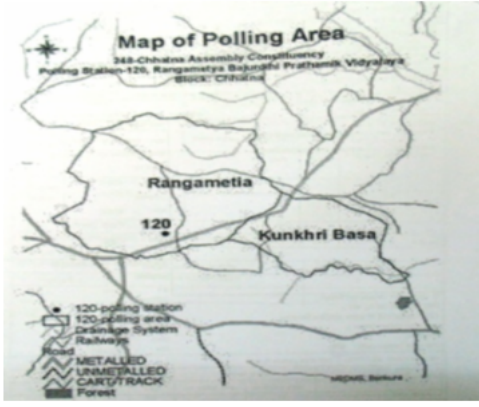

Nazri Naksha