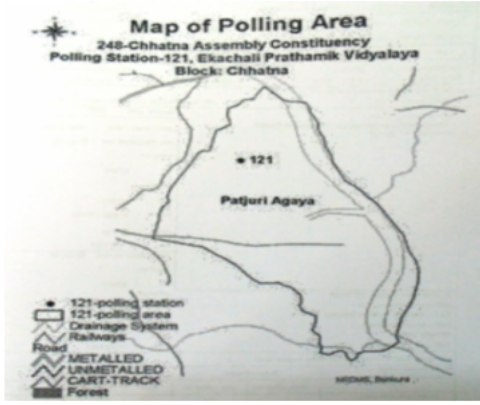

নির্বাচক নিবন্ধন আধিকারিকের স্বাক্ষর

Nazri Naksha

Google Map View

Polling Station Building Front View

Polling Station Front View

Cad View

Key MAP View

বিধানসভা নির্বাচনক্ষেত্রের নং, নাম : 248-ছাতনা
ভাগ নং, নাম : 1-পাটজুড়িআগয়া, পোঃ-কমলপুর