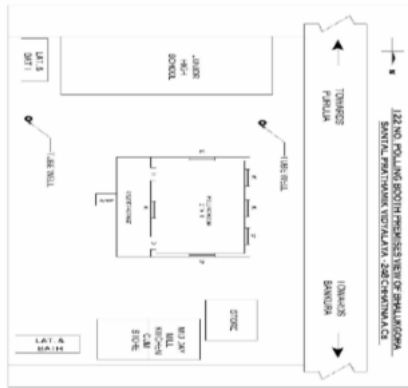

নির্বাচক নিবন্ধন আধিকারিকের স্বাক্ষর

Nazri Naksha

Google Map View

Polling Station Building Front View

Polling Station Front View

Cad View

Key MAP View

বিধানসভা নির্বাচনক্ষেত্রের নং, নাম : 248-ছাতনা  
ভাগ নং, নাম : 1-বহড়া(আংশিক) পোঃ-কমলপুর