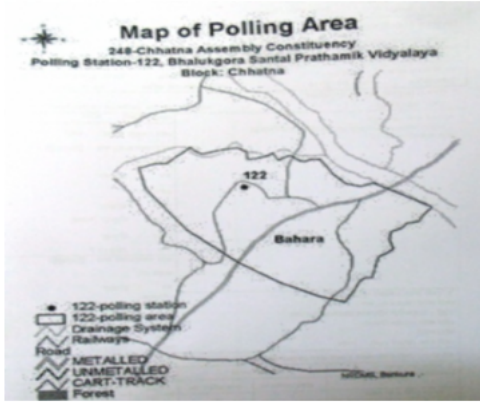

নির্বাচক নিবন্ধন আধিকারিকের স্বাক্ষর

Nazri Naksha

Google Map View

Polling Station Building Front View

Polling Station Front View

Cad View

Key MAP View

বিধানসভা নির্বাচনক্ষেত্রের নং, নাম : 248-ছাতনা  
ভাগ নং, নাম : 1-বহড়া(আংশিক) পোঃ-কমলপুর