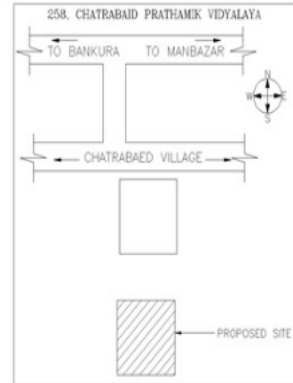

নির্বাচক নিবন্ধন আধিকারিকের স্বাক্ষর

Nazri Naksha

Google Map View

Polling Station Building Front View

Polling Station Front View

Cad View

Key MAP View

বিধানসভা নির্বাচনক্ষেত্রের নং, নাম : 248-ছাতনা  
ভাগ নং, নাম : 1-বহড়া(আংশিক) পোঃ-কমলপুর