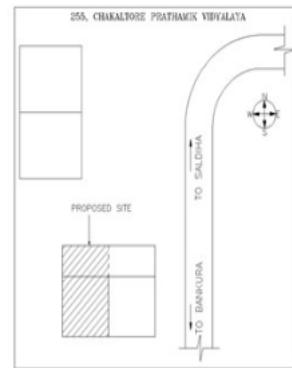

নির্বাচক নিবন্ধন আধিকারিকের স্বাক্ষর

Nazri Naksha

Google Map View

Polling Station Building Front View

Polling Station Front View

Cad View

Key MAP View

1 নাম : শ্যামলা মূর্মু স্বামীর নাম: বৈদ্যনাথ মূর্মু বাড়ির নং : n0104 বয়স : 67 লিঙ্গ : মহিলা	RNG2059764 ফটো উপলব্ধ	2 নাম : বিপ্লব মূর্মু পিতার নাম: বৈদ্যনাথ মূর্মু বাড়ির নং : n0104 বয়স : 42 লিঙ্গ : পুরুষ	FRY2300226 ফটো উপলব্ধ	3 নাম : নিত্যানন্দ দে পিতার নাম: মদনমোহন দে বাড়ির নং : n0108 বয়স : 46 লিঙ্গ : পুরুষ	FRY2300101 ফটো উপলব্ধ
4 নাম : শম্পা দে স্বামীর নাম: নিত্যানন্দ দে বাড়ির নং : n0108 বয়স : 29 লিঙ্গ : মহিলা	RNG1750090 ফটো উপলব্ধ	5 নাম : অসীম দে পিতার নাম: নিরঞ্জন দে বাড়ির নং : n0109 বয়স : 39 লিঙ্গ : পুরুষ	FRY2645174 ফটো উপলব্ধ	6 নাম : তারাপদ দে পিতার নাম: সুবলচন্দ্র দে বাড়ির নং : n0110 বয়স : 60 লিঙ্গ : পুরুষ	WB/35/248/366163 ফটো উপলব্ধ
7 নাম : গৌরঙ্গ দে পিতার নাম: তারাপদ দে বাড়ির নং : n0110 বয়স : 29 লিঙ্গ : পুরুষ	RNG1750132 ফটো উপলব্ধ	8 নাম : নন্দরানী দে স্বামীর নাম: বঙ্কিম চন্দ্র দে বাড়ির নং : n0111 বয়স : 59 লিঙ্গ : মহিলা	RNG2059814 ফটো উপলব্ধ	9 নাম : পরেশনাথ দে পিতার নাম: সুবলচন্দ্র দে বাড়ির নং : n0110 বয়স : 58 লিঙ্গ : পুরুষ	WB/35/248/366424 ফটো উপলব্ধ
10 নাম : নমিতা দে স্বামীর নাম: তারাপদ দে বাড়ির নং : n0110 বয়স : 55 লিঙ্গ : মহিলা	WB/35/248/366566 ফটো উপলব্ধ	11 নাম : ঝর্ণা দে স্বামীর নাম: অসীম দে বাড়ির নং : n0109 বয়স : 34 লিঙ্গ : মহিলা	RNG1537943 ফটো উপলব্ধ	12 নাম : উমারানী দে স্বামীর নাম: নিরঞ্জন দে বাড়ির নং : n0109 বয়স : 77 লিঙ্গ : মহিলা	WB/35/248/366477 ফটো উপলব্ধ
13 নাম : গীতারানী দে স্বামীর নাম: মদনমোহন দে বাড়ির নং : n0108 বয়স : 66 লিঙ্গ : মহিলা	WB/35/248/366487 ফটো উপলব্ধ	14 নাম : সুচিত্রা দে স্বামীর নাম: পরেশনাথ দে বাড়ির নং : n0110 বয়স : 42 লিঙ্গ : মহিলা	FRY1975671 ফটো উপলব্ধ	15 নাম : উজ্জ্বল দে পিতার নাম: তারাপদ দে বাড়ির নং : এন1110 বয়স : 25 লিঙ্গ : পুরুষ	RNG2011419 ফটো উপলব্ধ
16 নাম : কৃষ্ণ পদ দে পিতার নাম: পরেশনাথ দে বাড়ির নং : এন0110 বয়স : 23 লিঙ্গ : পুরুষ	RNG2211266 ফটো উপলব্ধ	17 নাম : জয়িতা দে পিতার নাম: পরেশনাথ দে বাড়ির নং : 28 বয়স : 21 লিঙ্গ : মহিলা	RNG2492411 ফটো উপলব্ধ	18 নাম : ভগীরথ দে পিতার নাম: বঙ্কিম চন্দ্র দে বাড়ির নং : n0111 বয়স : 35 লিঙ্গ : পুরুষ	RNG1277797 ফটো উপলব্ধ
19 নাম : কার্তিক পাত্র পিতার নাম: শশধর পাত্র বাড়ির নং : এন000 বয়স : 28 লিঙ্গ : পুরুষ	RNG1648161 ফটো উপলব্ধ	20 নাম : চন্ডীদাস পাত্র পিতার নাম: শশধর পাত্র বাড়ির নং : n0004 বয়স : 33 লিঙ্গ : পুরুষ	RNG1277805 ফটো উপলব্ধ	21 নাম : শশধর পাত্র পিতার নাম: মদন পাত্র বাড়ির নং : n0004 বয়স : 63 লিঙ্গ : পুরুষ	WB/35/248/366495 ফটো উপলব্ধ
22 নাম : চিকদানা পাত্র স্বামীর নাম: শশধর পাত্র বাড়ির নং : n0004 বয়স : 53 লিঙ্গ : মহিলা	FRY0562314 ফটো উপলব্ধ	23 নাম : মমতা বাউরী স্বামীর নাম: জিতেন বাউরী বাড়ির নং : n0064 বয়স : 32 লিঙ্গ : মহিলা	RNG1538008 ফটো উপলব্ধ	24 নাম : কার্তিক চন্দ্র মণ্ডল পিতার নাম: সুনীল কুমার মণ্ডল বাড়ির নং : n0064 বয়স : 36 লিঙ্গ : পুরুষ	RNG0513796 ফটো উপলব্ধ
25 নাম : মিতন বাউরী পিতার নাম: জগন্নাথ বাউরী বাড়ির নং : n0064 বয়স : 29 লিঙ্গ : পুরুষ	RNG1750140 ফটো উপলব্ধ	26 নাম : সুনীল বাউরী পিতার নাম: গতিলাল বাউরী বাড়ির নং : n0065 বয়স : 50 লিঙ্গ : পুরুষ	WB/35/248/366154 ফটো উপলব্ধ	27 নাম : পূর্ণিমা বাউরী স্বামীর নাম: সুনীল বাউরী বাড়ির নং : n0065 বয়স : 44 লিঙ্গ : মহিলা	FRY2604767 ফটো উপলব্ধ
28 নাম : শান্ত বাউরী মায়ের নাম: ললী বাউরী বাড়ির নং : n0065 বয়স : 38 লিঙ্গ : পুরুষ	FRY2604775 ফটো উপলব্ধ	29 নাম : শান্তিময় বাউরী পিতার নাম: বিভূতি বাউরী বাড়ির নং : n0093 বয়স : 54 লিঙ্গ : পুরুষ	WB/35/248/366293 ফটো উপলব্ধ	30 নাম : মালতী বাউরী স্বামীর নাম: ভরত বাউরী বাড়ির নং : n0102 বয়স : 66 লিঙ্গ : মহিলা	WB/35/248/366121 ফটো উপলব্ধ