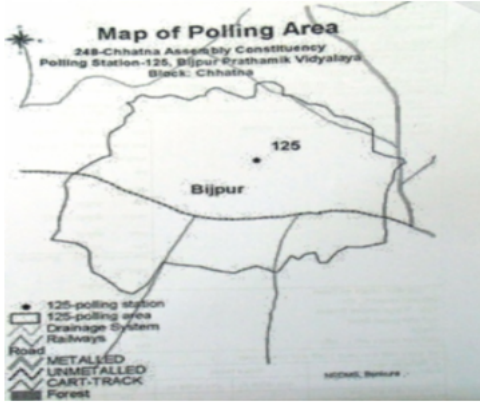

Nazri Naksha