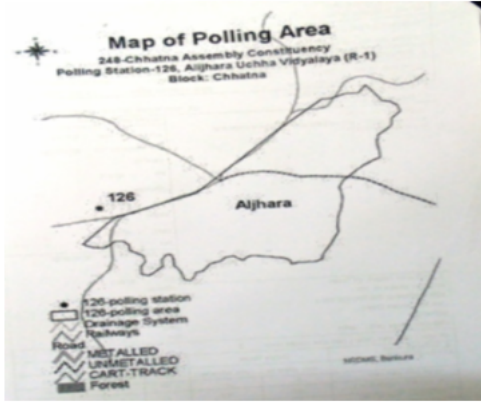

Nazri Naksha