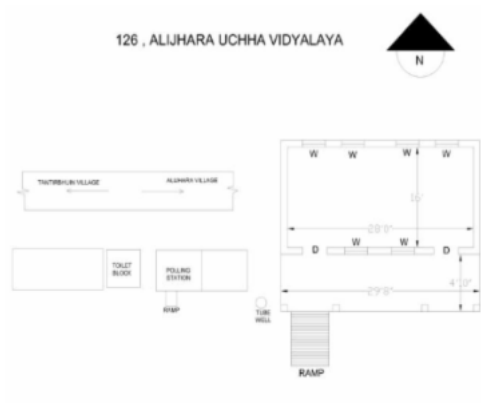

নির্বাচক নিবন্ধন আধিকারিকের স্বাক্ষর

Nazri Naksha

Google Map View

Polling Station Building Front View

Polling Station Front View

Cad View

Key MAP View

বিধানসভা নির্বাচনক্ষেত্রের নং, নাম : 248-ছাতনা  
ভাগ নং, নাম : 1-আলিঝাড়া(আংশিক) পোঃ-আলিঝাড়া