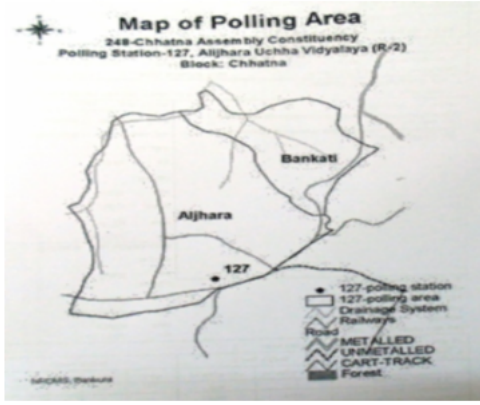

Nazri Naksha