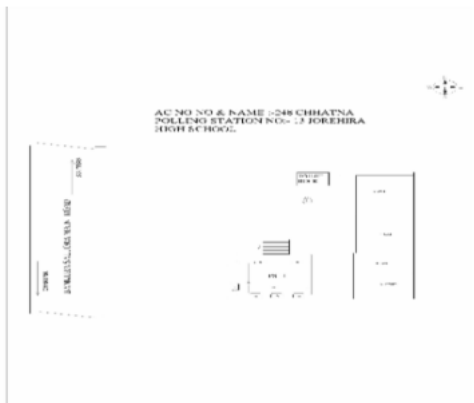

নির্বাচক নিবন্ধন আধিকারিকের স্বাক্ষর

Nazri Naksha

Google Map View

Polling Station Building Front View

Polling Station Front View

Cad View

Key MAP View

বিধানসভা নির্বাচনক্ষেত্রের নং, নাম : 248-ছাতনা
ভাগ নং, নাম : 1-জোড়হিড়া, পোঃ- জোড়হিড়া