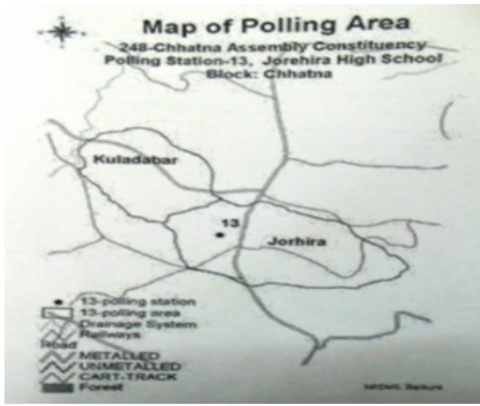

Nazri Naksha