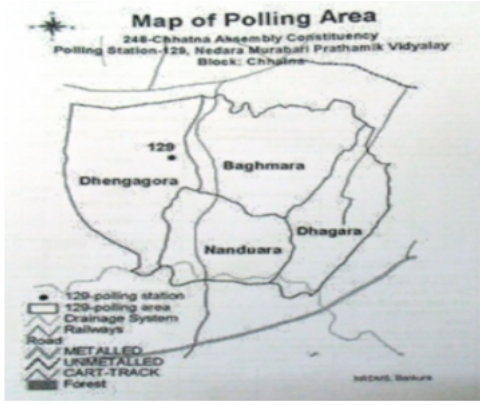

Nazri Naksha