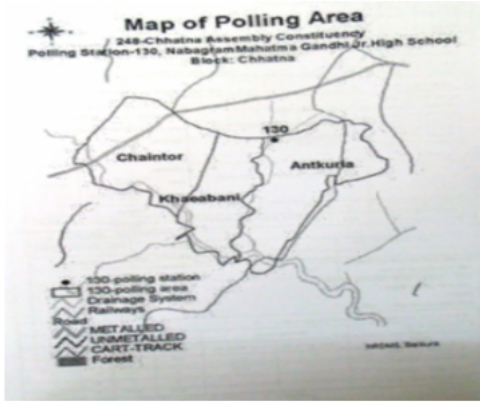

নির্বাচক তালিকা 2026 S25 পশ্চিমবঙ্গ

বিধানসভা নির্বাচনক্ষেত্রের নং, নাম ও সংরক্ষণের স্থিতি : 248 - ছাতনা (সাধারণ)		অংশ নং : 131			
বিধানসভা নির্বাচনক্ষেত্রটি যে লোকসভা নির্বাচনক্ষেত্রের / ক্ষেত্রসমূহের অন্তর্ভুক্ত তার নং, নাম ও সংরক্ষণ স্থিতি : 36 - বাঁকুড়া (সাধারণ)					
1. সংশোধনের পূর্ণ বিবরণ					
সংশোধনের বৎসর :	2026	নির্বাচক তালিকার পরিচিতি :			
ভিত্তি তারিখ :	01-01-2026	বিশেষ নিবিড় সংশোধনী ২০২৬-এর চূড়ান্ত ভোটের তালিকা			
সংশোধনের প্রকৃতি :	বিশেষ নিবিড় সংশোধনী 2026				
প্রকাশনার তারিখ :	28-02-2026				
2. অংশ ও নির্বাচনী এলাকার পূর্ণ বিবরণ :					
অংশের ভাগ নং ও নাম :					
1-আতকুরিয়া, পোঃ-বুধনপুর		প্রধান শহর/গ্রাম : আতকুরিয়া			
2-চাঁইতোড়, পোঃ-বুধনপুর		ওয়ার্ড :			
3-খয়েরবনী, পোঃ-বুধনপুর		থানা : ছাতনা			
		গ্রাম পঞ্চায়েত : জামতোড়া			
		ব্লক : ছাতনা			
		মহকুমা : বাঁকুড়া (সদর)			
		জেলা : বাঁকুড়া			
		পিন : 722137			
3. ভোট গ্রহন কেন্দ্রের পূর্ণ বিবরণ :					
ভোট গ্রহন কেন্দ্রের নং, নাম :		ভোট গ্রহন কেন্দ্রের শ্রেণী :		গ্রামীণ	
131 - নবগ্রাম গান্ধীজী বিদ্যাপীঠ (জুনিয়ার হাই)		এই অংশে সহায়ক ভোটগ্রহন কেন্দ্রের সংখ্যা :		0	
ভোট গ্রহন কেন্দ্রের ঠিকানা :					
নবগ্রাম গান্ধীজী বিদ্যাপীঠ (জুনিয়ার হাই), নবগ্রাম					
4. নির্বাচকের সংখ্যা :					
প্রথম ক্রমিক নং	শেষ ক্রমিক নং	মোট সংখ্যা			
		পুরুষ	মহিলা	তৃতীয় লিঙ্গ	মোট
1	1195	599	596	0	1195

নির্বাচক নিবন্ধন আধিকারিকের স্বাক্ষর

Nazri Naksha

Google Map View

Polling Station Building Front View

Polling Station Front View

Cad View

Key MAP View

বিধানসভা নির্বাচনক্ষেত্রের নং, নাম : 248-ছাতনা
ভাগ নং, নাম : 1-আতকুরিয়া, পোঃ-বুধনপুর