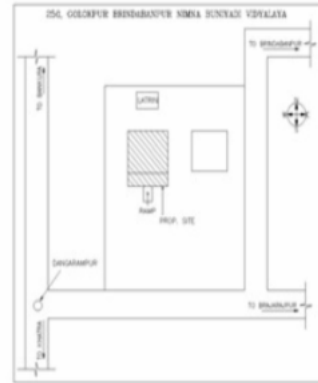

নির্বাচক নিবন্ধন আধিকারিকের স্বাক্ষর

Nazri Naksha

Google Map View

Polling Station Building Front View

Polling Station Front View

Cad View

Key MAP View

বিধানসভা নির্বাচনক্ষেত্রের নং, নাম : 248-ছাতনা
ভাগ নং, নাম : 1-আতকুরিয়া, পোঃ-বুধনপুর