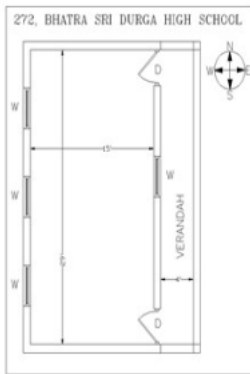

নির্বাচক নিবন্ধন আধিকারিকের স্বাক্ষর

Nazri Naksha

Google Map View

Polling Station Building Front View

Polling Station Front View

Cad View

Key MAP View

বিধানসভা নির্বাচনক্ষেত্রের নং, নাম : 248-ছাতনা
ভাগ নং, নাম : 1-আমলা তোড়া, পোঃ-মনতুমড়া