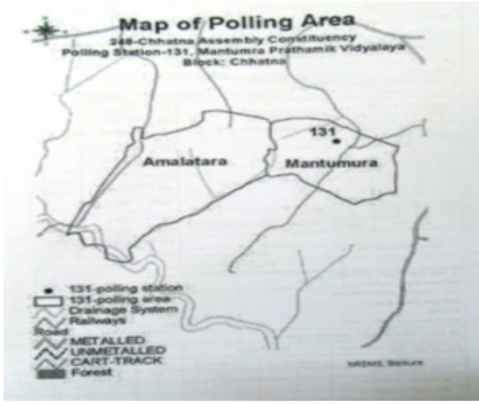

Nazri Naksha