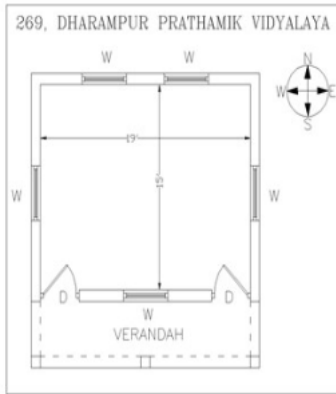

নির্বাচক নিবন্ধন আধিকারিকের স্বাক্ষর

Nazri Naksha

Google Map View

Polling Station Building Front View

Polling Station Front View

Cad View

Key MAP View

বিধানসভা নির্বাচনক্ষেত্রের নং, নাম : 248-ছাতনা
ভাগ নং, নাম : 1-সুবড়দা, পোঃ-মন্ডল কেশরা