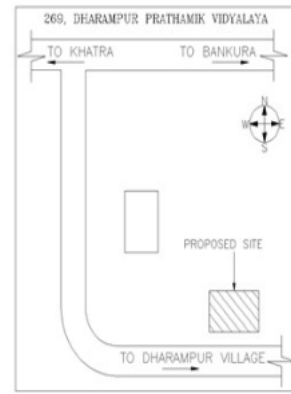

নির্বাচক নিবন্ধন আধিকারিকের স্বাক্ষর

Nazri Naksha

Google Map View

Polling Station Building Front View

Polling Station Front View

Cad View

Key MAP View

বিধানসভা নির্বাচনক্ষেত্রের নং, নাম : 248-ছাতনা
ভাগ নং, নাম : 1-সুবড়দা, পোঃ-মন্ডল কেশরা