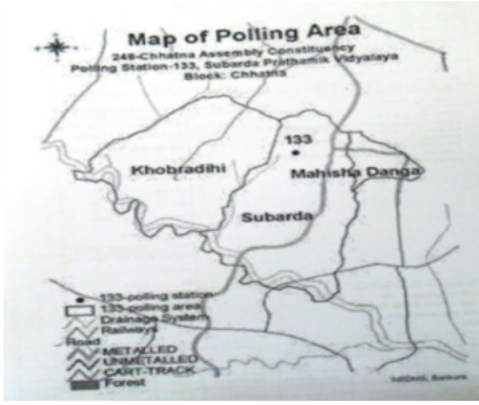

Nazri Naksha