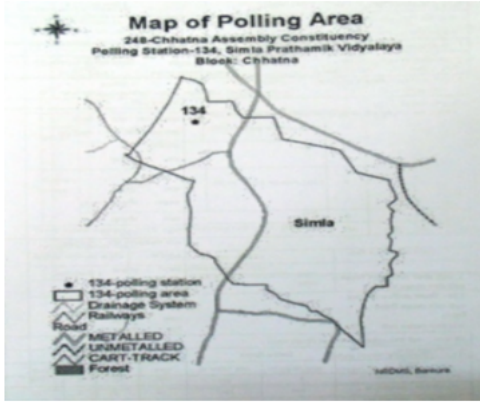

Nazri Naksha