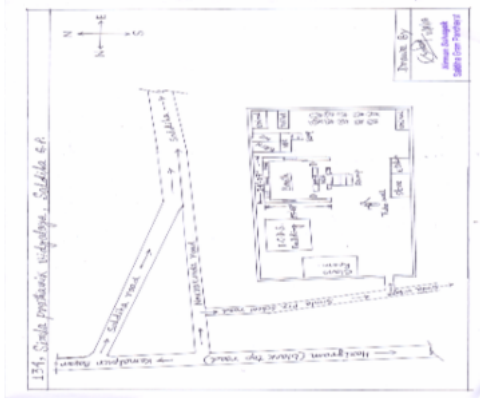

নির্বাচক নিবন্ধন আধিকারিকের স্বাক্ষর

Nazri Naksha

Google Map View

Polling Station Building Front View

Polling Station Front View

Cad View

Key MAP View

1 নাম : শ্রাবনী কর (দে) স্বামীর নাম: রাজেশ কুমার দে বাড়ির নং : n0242 বয়স : 32 লিঙ্গ : মহিলা	RNG1453349 ফটো উপলব্ধ	2 নাম : পম্পা কুন্ডু পিতার নাম: চিত্তরঞ্জন কুন্ডু বাড়ির নং : n0031 বয়স : 29 লিঙ্গ : মহিলা	RNG1925684 ফটো উপলব্ধ	3 নাম : সোনালী কুন্ডু পিতার নাম: সমীর কুন্ডু বাড়ির নং : n0019 বয়স : 26 লিঙ্গ : মহিলা	RNG1957661 ফটো উপলব্ধ
4 নাম : বীনা কুন্ডু পিতার নাম: সন্তোষ কুন্ডু বাড়ির নং : n0028 বয়স : 26 লিঙ্গ : মহিলা	RNG1950740 ফটো উপলব্ধ	5 নাম : সমীর চন্দ্র কুণ্ডু পিতার নাম: গতিলাল কুণ্ডু বাড়ির নং : n0019 বয়স : 61 লিঙ্গ : পুরুষ	FRY2319093 ফটো উপলব্ধ	6 নাম : মামনি কুন্ডু স্বামীর নাম: মৃত্যুঞ্জয় কুন্ডু বাড়ির নং : n0019 বয়স : 36 লিঙ্গ : মহিলা	RNG1282920 ফটো উপলব্ধ
7 নাম : মৃত্যুঞ্জয় কুণ্ডু পিতার নাম: গতিলাল কুণ্ডু বাড়ির নং : n0019 বয়স : 53 লিঙ্গ : পুরুষ	FRY2319119 ফটো উপলব্ধ	8 নাম : সঞ্জয় কুণ্ডু পিতার নাম: গতিলাল কুণ্ডু বাড়ির নং : n0019 বয়স : 53 লিঙ্গ : পুরুষ	WB/35/248/396513 ফটো উপলব্ধ	9 নাম : কম্পনা কুণ্ডু স্বামীর নাম: বলরাম কুণ্ডু বাড়ির নং : n0029 বয়স : 56 লিঙ্গ : মহিলা	WB/35/248/396181 ফটো উপলব্ধ
10 নাম : রেখা কুন্ডু স্বামীর নাম: বামাপদ কুন্ডু বাড়ির নং : n0144 বয়স : 27 লিঙ্গ : মহিলা	RNG1918127 ফটো উপলব্ধ	11 নাম : বুলুরানী কুণ্ডু স্বামীর নাম: নারান কুণ্ডু বাড়ির নং : 000 বয়স : 48 লিঙ্গ : মহিলা	RNG0597849 ফটো উপলব্ধ	12 নাম : রজনী কুণ্ডু স্বামীর নাম: কার্তিক কুণ্ডু বাড়ির নং : এন0144 বয়স : 26 লিঙ্গ : মহিলা	RNG2024669 ফটো উপলব্ধ
13 নাম : শ্রাবণী কুণ্ডু কর স্বামীর নাম: সোমনাথ কুণ্ডু বাড়ির নং : এন0203 বয়স : 29 লিঙ্গ : মহিলা	RNG2024651 ফটো উপলব্ধ	14 নাম : শচীন কুণ্ডু পিতার নাম: বাবলু কুণ্ডু বাড়ির নং : এন0033 বয়স : 25 লিঙ্গ : পুরুষ	RNG2024578 ফটো উপলব্ধ	15 নাম : শিল্পা কুণ্ডু পিতার নাম: শ্যামাপদ কুণ্ডু বাড়ির নং : এন0213 বয়স : 26 লিঙ্গ : মহিলা	RNG2024479 ফটো উপলব্ধ
16 নাম : চৈতালী কুন্ডু পিতার নাম: কাঞ্চন কুমার কুন্ডু বাড়ির নং : এন0005 বয়স : 26 লিঙ্গ : মহিলা	RNG1957679 ফটো উপলব্ধ	17 নাম : হলধর কুণ্ডু পিতার নাম: প্রবোধ কুন্ডু বাড়ির নং : n0206 বয়স : 50 লিঙ্গ : পুরুষ	RNG2104560 ফটো উপলব্ধ	18 নাম : কৃষ্ণা কুন্ডু স্বামীর নাম: বাবলু কুন্ডু বাড়ির নং : n0033 বয়স : 51 লিঙ্গ : মহিলা	FRY1387877 ফটো উপলব্ধ
19 নাম : রাজেশ কুণ্ডু পিতার নাম: সঞ্জয় কুণ্ডু বাড়ির নং : এন0019 বয়স : 23 লিঙ্গ : পুরুষ	RNG2206530 ফটো উপলব্ধ	20 নাম : বিশ্ণুজিৎ কুণ্ডু পিতার নাম: নারান কুণ্ডু বাড়ির নং : 000 বয়স : 24 লিঙ্গ : পুরুষ	RNG2217156 ফটো উপলব্ধ	21 নাম : মিতালী কুণ্ডু পিতার নাম: কাঞ্চন কুমার কুণ্ডু বাড়ির নং : বড়বেদ্যা বয়স : 23 লিঙ্গ : মহিলা	RNG2206506 ফটো উপলব্ধ
22 নাম : কাজল কুন্ডু পিতার নাম: মন্টুলাল কুন্ডু বাড়ির নং : এন0028 বয়স : 22 লিঙ্গ : পুরুষ	RNG2313799 ফটো উপলব্ধ	23 নাম : উজ্জল কুণ্ডু পিতার নাম: তারাপদ কুণ্ডু বাড়ির নং : এন0218 বয়স : 22 লিঙ্গ : পুরুষ	RNG2318723 ফটো উপলব্ধ	24 নাম : সুস্মিতা কুণ্ডু পিতার নাম: সুশান্ত কুণ্ডু বাড়ির নং : এন0057 বয়স : 25 লিঙ্গ : মহিলা	RNG2117356 ফটো উপলব্ধ
25 নাম : সধিতা কুণ্ডু পিতার নাম: বাবলু কুণ্ডু বাড়ির নং : এন0006 বয়স : 21 লিঙ্গ : মহিলা	RNG2379360 ফটো উপলব্ধ	26 নাম : কার্তিক কুণ্ডু মায়ের নাম: বেলা কুণ্ডু বাড়ির নং : n0144 বয়স : 36 লিঙ্গ : পুরুষ	RNG0557942 ফটো উপলব্ধ	27 নাম : অমিত কুন্ডু পিতার নাম: নেপাল চন্দ্র কুন্ডু বাড়ির নং : বড়বেদ্যা বয়স : 26 লিঙ্গ : পুরুষ	RNG1957570 ফটো উপলব্ধ
28 নাম : মন্টু লাল কুণ্ডু পিতার নাম: অমূল্য কুণ্ডু বাড়ির নং : n0028 বয়স : 53 লিঙ্গ : পুরুষ	FRY2546539 ফটো উপলব্ধ	29 নাম : ভানুমতি কুণ্ডু স্বামীর নাম: গতিলাল কুণ্ডু বাড়ির নং : এন00143 বয়স : 81 লিঙ্গ : মহিলা	RNG2430684 ফটো উপলব্ধ	30 নাম : রিমা কুন্ডু(পাল) স্বামীর নাম: অরুণ কুন্ডু বাড়ির নং : n0136 বয়স : 32 লিঙ্গ : মহিলা	ZOB1420082 ফটো উপলব্ধ