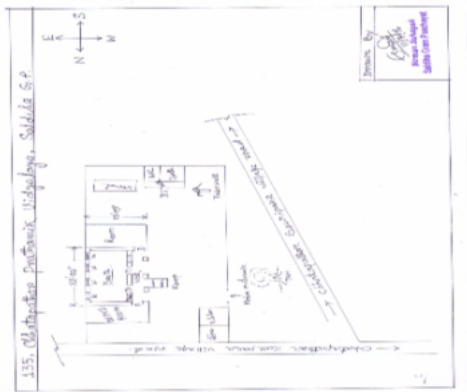

নির্বাচক নিবন্ধন আধিকারিকের স্বাক্ষর

Nazri Naksha

Google Map View

Polling Station Building Front View

Polling Station Front View

Cad View

Key MAP View

বিধানসভা নির্বাচনক্ষেত্রের নং, নাম : 248-ছাতনা
ভাগ নং, নাম : 1-ছাতাপাথর, পোঃ-চ্যামটাগোড়া