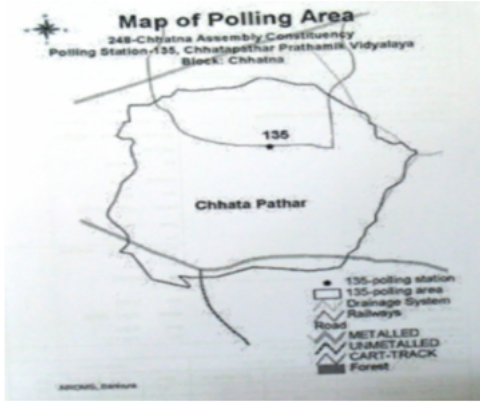

নির্বাচক নিবন্ধন আধিকারিকের স্বাক্ষর

Nazri Naksha

Google Map View

Polling Station Building Front View

Polling Station Front View

Cad View

Key MAP View

বিধানসভা নির্বাচনক্ষেত্রের নং, নাম : 248-ছাতনা
ভাগ নং, নাম : 1-ছাতাপাথর, পোঃ-চ্যামটাগোড়া