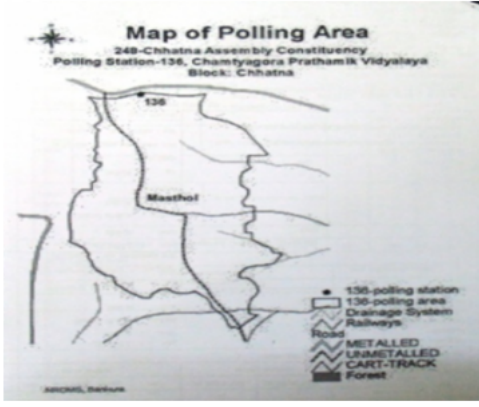

নির্বাচক নিবন্ধন আধিকারিকের স্বাক্ষর

Nazri Naksha

Google Map View

Polling Station Building Front View

Polling Station Front View

Cad View

Key MAP View

বিধানসভা নির্বাচনক্ষেত্রের নং, নাম : 248-ছাতনা
ভাগ নং, নাম : 1-মাসখোল(আংশিক), পোঃ-চ্যামটাগোড়া