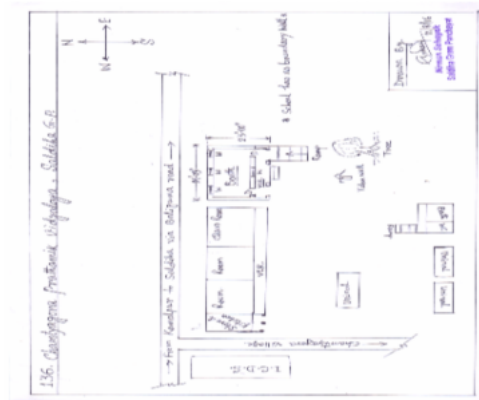

নির্বাচক নিবন্ধন আধিকারিকের স্বাক্ষর

Nazri Naksha

Google Map View

Polling Station Building Front View

Polling Station Front View

Cad View

Key MAP View

বিধানসভা নির্বাচনক্ষেত্রের নং, নাম : 248-ছাতনা
ভাগ নং, নাম : 1-মাসখোল(আংশিক), পোঃ-চ্যামটাগোড়া